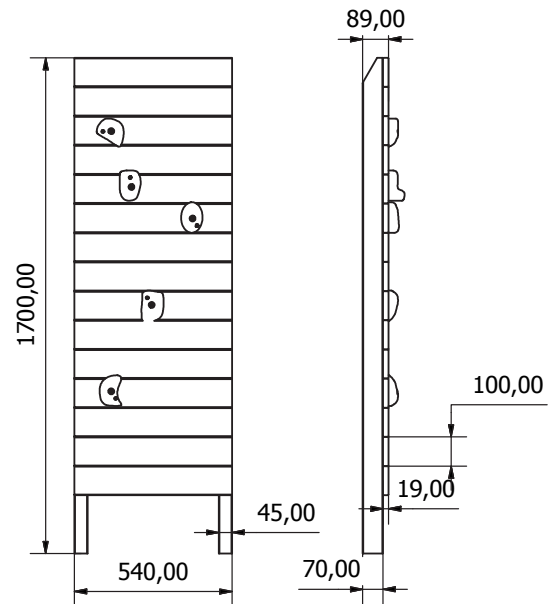

1. **PL OSTRZEŻENIA:** Wyłącznie do użytku domowego! Do użytku zewnętrznego!
2. **EN WARNING:** Only for private, non-commercial purposes! Outside use only!
3. **РУ ПРЕДУПРЕЖДЕНИЯ:** Для бытового применения! Не для коммерческого использования! Использовать на улице.
4. **CZ POZOR:** Pouze k domácímu použití! Pro venkovní použití!
5. **DE WARNUNGEN:** Nur für den Hausgebrauch! Für den Außeneinsatz!
6. **IT AVVERTENZE:** Esclusivamente per uso domestico! Per uso esterno!
7. **SL OPOZORILO:** Samo za zasebno uporabo doma! Za uporabo na prostem.
8. **NL WAARSCHUWING:** Alleen voor particulier gebruik, niet voor commercieel gebruik! Alleen buiten te gebruiken!
9. **EE TÄHELEPANU!** Ainult isiklikuks, mitteäriiliseks kasutuseks! Kasutamiseks üksnes välist-ingimustes!
10. **LV UZMANĪBU!** Produkts ir paredzēts tikai privātai lietošanai mājāsaiņniecībā, to drīkst izmantot tikai ārtelpās.
11. **LT DĖMESIO!** Tik privatiems asmenims, nekomerciniams tikslams! Tik išoriniam naudojimui!
12. **HU FIGYELMEZTETÉS:** Kizárólag otthoni használatra! Csak kültéri használatra.
13. **SK POZOR:** Iba na domáce použitie! Pre vonkajšie použitie!

4iQ Group sp. zo.o.
ul. Przemysłowa 3, 14-200 Iława, Poland
+48 89 674 92 57, kontakt@4iQ.com.pl
www.4iQ.com.pl

5 902490 691179