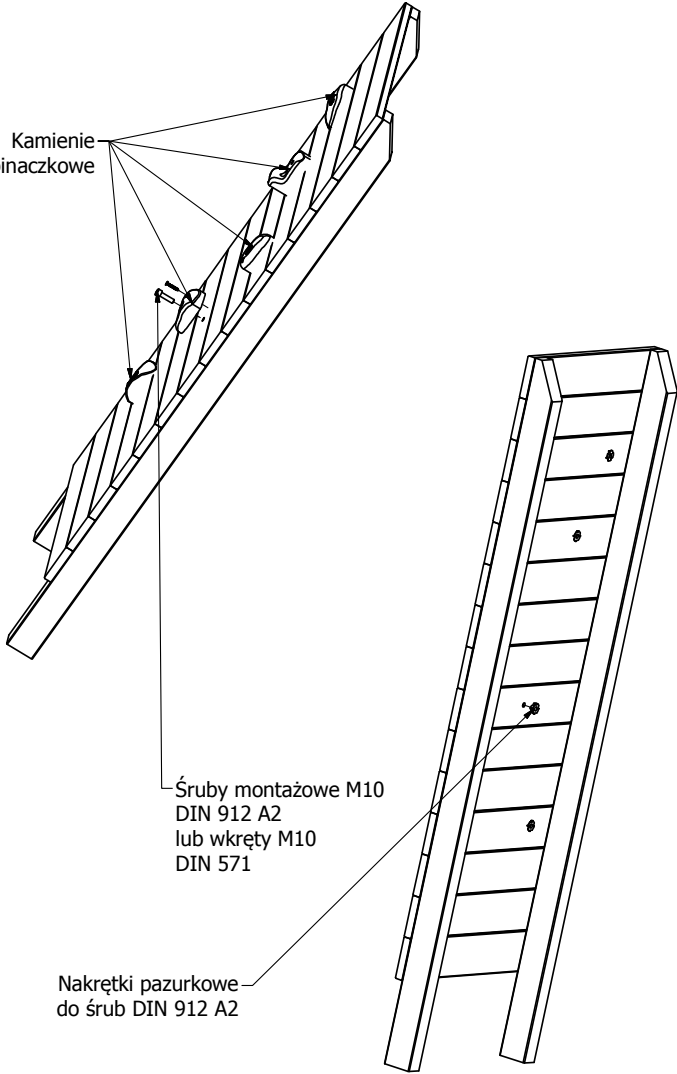

Kamienie
wspinaczkowe

Śruby montażowe M10
DIN 912 A2
lub wkręty M10
DIN 571

Nakrętki pazurkowe
do śrub DIN 912 A2

Piła do drewna