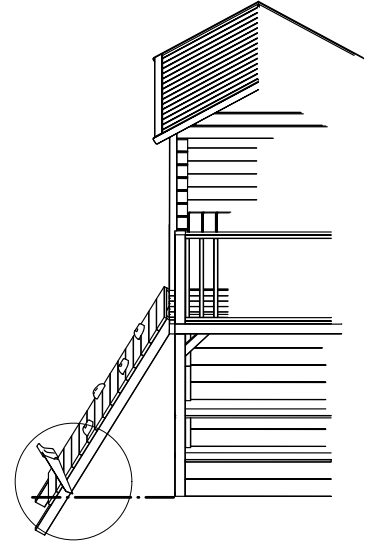

Nakrętki pazurkowe  
do śrub DIN 912 A2

Piła do drewna

Skrócenie ścianki  
do wysokości  
podestu.

Wkręt 5x120 - 2 szt.