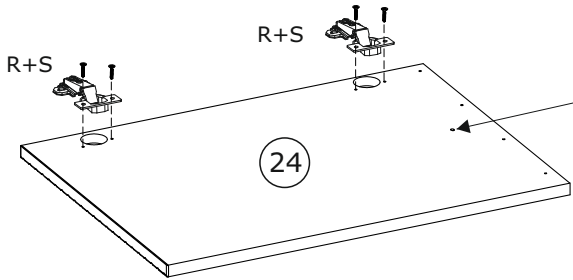

Berlin

Glass cabinet 2D

<p>H x 4</p>	<p>I x 1</p>	<p>J x 11</p> <p>3,5x16 mm</p>	<p>O x 8</p> <p>Ø5mm</p>	<p>P x 2</p>	<p>R x 5</p>
<p>S x 5</p>	<p>T x 16</p> <p>4x20 mm</p>	<p>Y x 4</p>	<p>Z x 8</p> <p>4x16 mm</p>	<p>AA x 8</p>	

BOX 1/1:

440x395x16 mm

438x355x5 mm

632x468x18 mm

632x468x18 mm

433x391x4 mm

468x150x18 mm

1

2

3

R x 5 	S x 5 	J x 10  3,5x16 mm	Z x 8  4x16 mm	AA x 8 	
--	--	--	---	---	---

4

O x 8  Ø6,3x13 mm	Y x 4 	P x 2 	
--	--	--	---