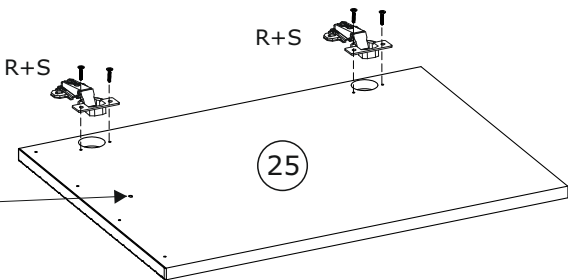

Berlin

Glass cabinet 2D

<p>H x 4</p>	<p>I x 1</p>	<p>J x 11</p> <p>3,5x16 mm</p>	<p>O x 8</p> <p>Ø5mm</p>	<p>P x 2</p>	<p>R x 5</p>
<p>S x 5</p>	<p>T x 16</p> <p>4x20 mm</p>	<p>Y x 4</p>	<p>Z x 8</p> <p>4x16 mm</p>	<p>AA x 8</p>	

BOX 1/1:

440x395x16 mm

438x355x5 mm

632x468x18 mm

632x468x18 mm

433x391x4 mm

468x150x18 mm

1

2

3

R x 5 	S x 5 	J x 10  3,5x16 mm	Z x 8  4x16 mm	AA x 8 	
--	--	--	---	---	---

4

O x 8  Ø6,3x13 mm	Y x 4 	P x 2 	
--	--	--	---