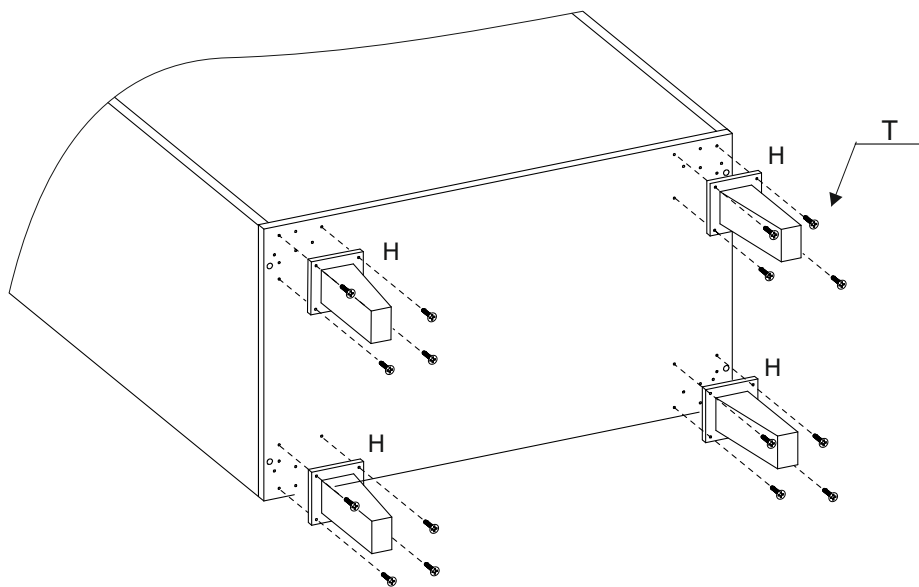

Berlin

Glass cabinet 2D

<p>H x 4</p>	<p>I x 1</p>	<p>J x 11</p> <p>3,5x16 mm</p>	<p>O x 8</p> <p>Ø5mm</p>	<p>P x 2</p>	<p>R x 5</p>
<p>S x 5</p>	<p>T x 16</p> <p>4x20 mm</p>	<p>Y x 4</p>	<p>Z x 8</p> <p>4x16 mm</p>	<p>AA x 8</p>	

BOX 1/1:

440x395x16 mm

438x355x5 mm

632x468x18 mm

632x468x18 mm

433x391x4 mm

468x150x18 mm

1

2

3

R x 5 	S x 5 	J x 10  3,5x16 mm	Z x 8  4x16 mm	AA x 8 	
--	--	--	---	---	---

4

O x 8  Ø6,3x13 mm	Y x 4 	P x 2 	
--	--	--	---