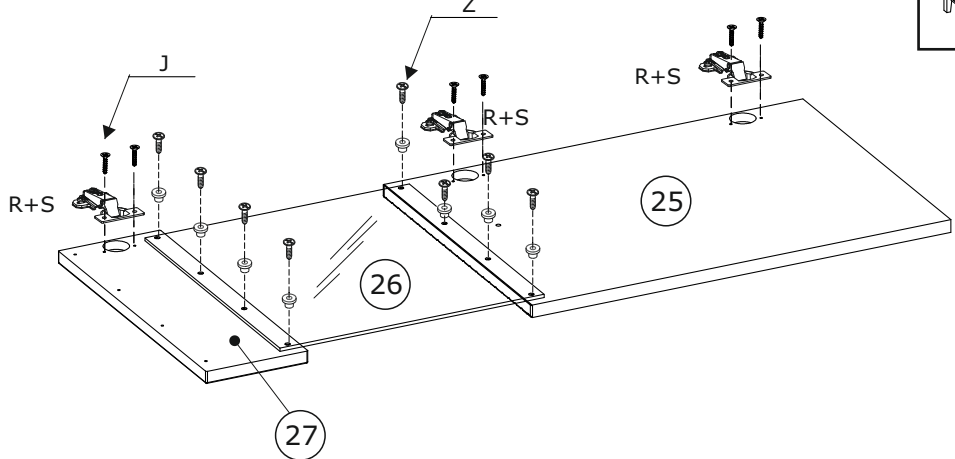

Berlin

Glass cabinet 2D

<p>H x 4</p>	<p>I x 1</p>	<p>J x 11</p> <p>3,5x16 mm</p>	<p>O x 8</p> <p>Ø5mm</p>	<p>P x 2</p>	<p>R x 5</p>
<p>S x 5</p>	<p>T x 16</p> <p>4x20 mm</p>	<p>Y x 4</p>	<p>Z x 8</p> <p>4x16 mm</p>	<p>AA x 8</p>	

BOX 1/1:

440x395x16 mm

438x355x5 mm

632x468x18 mm

632x468x18 mm

433x391x4 mm

468x150x18 mm

1

2

3

R x 5 	S x 5 	J x 10  3,5x16 mm	Z x 8  4x16 mm	AA x 8 	
--	--	--	---	---	---

4

O x 8  Ø6,3x13 mm	Y x 4 	P x 2 	
--	--	--	---