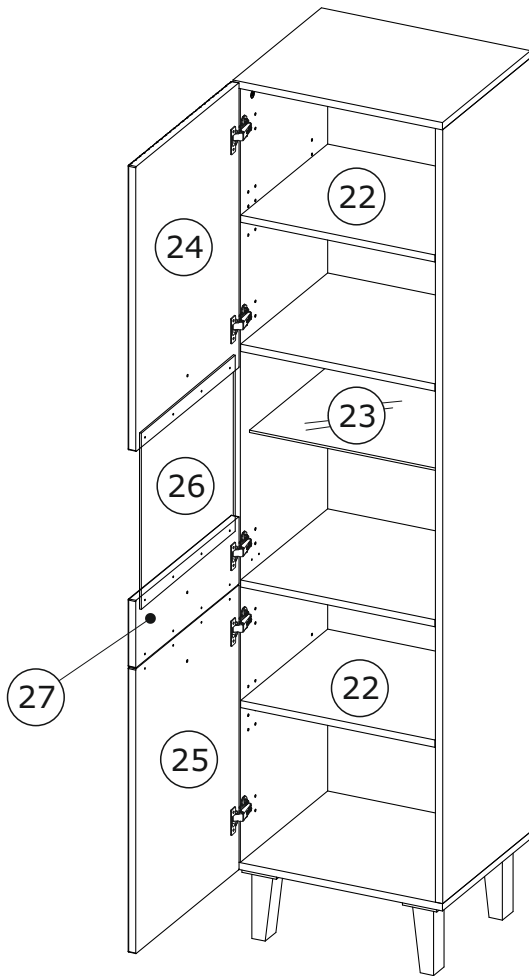

Berlin

Glass cabinet 2D

<p>H x 4</p>	<p>I x 1</p>	<p>J x 11</p> <p>3,5x16 mm</p>	<p>O x 8</p> <p>Ø5mm</p>	<p>P x 2</p>	<p>R x 5</p>
<p>S x 5</p>	<p>T x 16</p> <p>4x20 mm</p>	<p>Y x 4</p>	<p>Z x 8</p> <p>4x16 mm</p>	<p>AA x 8</p>	

BOX 1/1:

440x395x16 mm

438x355x5 mm

632x468x18 mm

632x468x18 mm

433x391x4 mm

468x150x18 mm

1

2

3

R x 5 	S x 5 	J x 10  3,5x16 mm	Z x 8  4x16 mm	AA x 8 	
--	--	--	---	---	---

4

O x 8  Ø6,3x13 mm	Y x 4 	P x 2 	
--	--	--	---