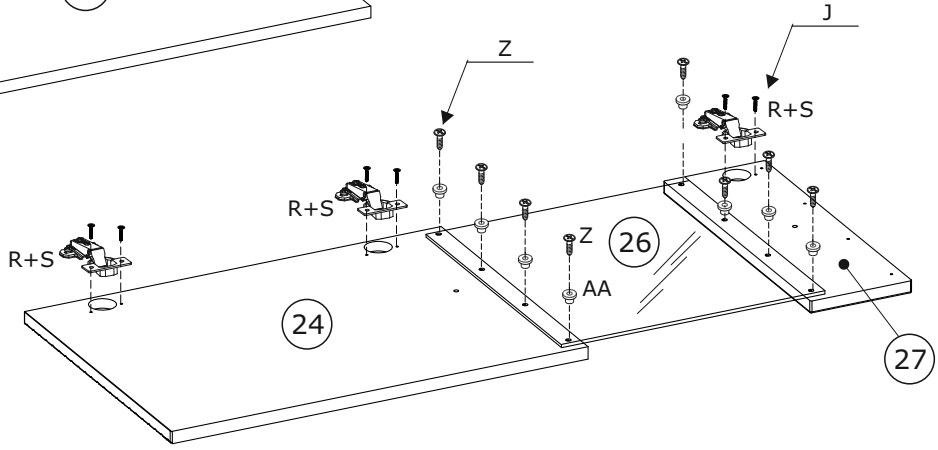

Berlin

Glass cabinet 2D

<p>H x 4</p>	<p>I x 1</p>	<p>J x 11</p> <p>3,5x16 mm</p>	<p>O x 8</p> <p>Ø5mm</p>	<p>P x 2</p>	<p>R x 5</p>
<p>S x 5</p>	<p>T x 16</p> <p>4x20 mm</p>	<p>Y x 4</p>	<p>Z x 8</p> <p>4x16 mm</p>	<p>AA x 8</p>	

BOX 1/1:

440x395x16 mm

438x355x5 mm

632x468x18 mm

632x468x18 mm

433x391x4 mm

468x150x18 mm

1

2

3

R x 5 	S x 5 	J x 10  3,5x16 mm	Z x 8  4x16 mm	AA x 8 	
--	--	--	---	---	---

4

O x 8  Ø6,3x13 mm	Y x 4 	P x 2 	
--	--	--	---