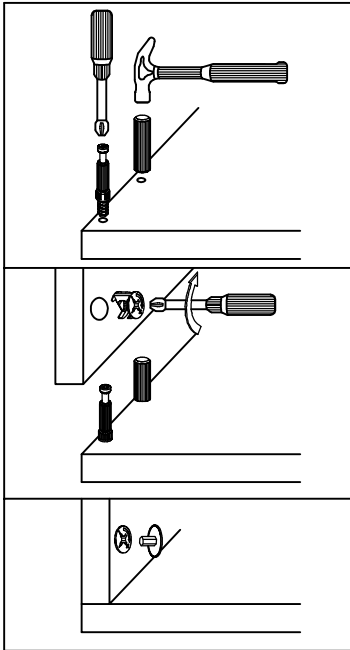

INEZ - PLUS 19

Symbol elementu	Wymiary	Paczka
1	380 x 225	1 / 1
2	380 x 225	1 / 1
3	380 x 222	1 / 1
4	380 x 222	1 / 1
5	1100 x 235	1 / 1
6	1100 x 235	1 / 1
7	542 x 217	1 / 1
8	1086 x 401	1 / 1

M1	M2	M3	K	K8x40	ZA	W4x30	G	P
16	16	16	16	2	2	4	35	4