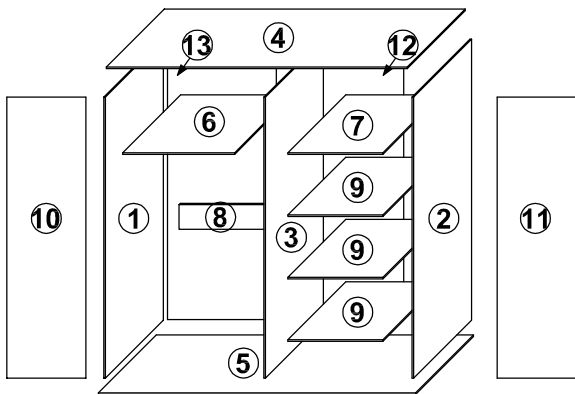

INEZ - PLUS 2

Symbol elementu	Wymiary	Paczka
1	1948 x 580	1 / 3
2	1948 x 580	1 / 3
3	1948 x 577	1 / 3
4	1000 x 605	2 / 3
5	1000 x 605	2 / 3
6	576 x 550	2 / 3
7	576 x 402	2 / 3
8	550 x 150	2 / 3
9	576 x 402	3 / 3
10	1940 x 495	3 / 3
11	1940 x 495	3 / 3
12	1968 x 420	1 / 3
13	1968 x 568	1 / 3

K1	M1	M2	M3	K	Z1	W4x16	PZ1	UD
10	14	14	14	17	6	24	6	2
1	Z2	UC	W4x45	G	P	SN	P2	W3x13
1	10	2	4	70	12	5	12	8