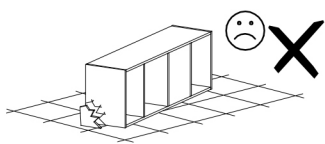

CALI

Nr	D[mm]	S[mm]	G[mm]	
1	900	800	32	1
2	900	800	32	1
3	900	500	32	2

A - 12 St.

B - 6 St.

C - 12 St.
3,5x16 mm

D - 36 St.
3x25 mm

I

II

PL

UWAGA!!!

MONTOWANIE USZKODZONYCH ELEMENTÓW POWODUJE UTRATĘ GWARANCJI

UWAGA!!!

MEBEL ZAWIERA ELEMENTY DREWNIANE

W PRZYPADKU REKLAMACJI PROSZĘ PODAĆ NUMER PAKOWACZA
ZNAJDUJĄCY SIĘ NA KARTONIE
ODCIEŃ DREWNA I UKŁAD SŁOI MOGĄ NIEZNACZNIE ODBIEGAĆ
OD PREZENTOWANYCH NA ZDJĘCIACH KATALOGOWYCH