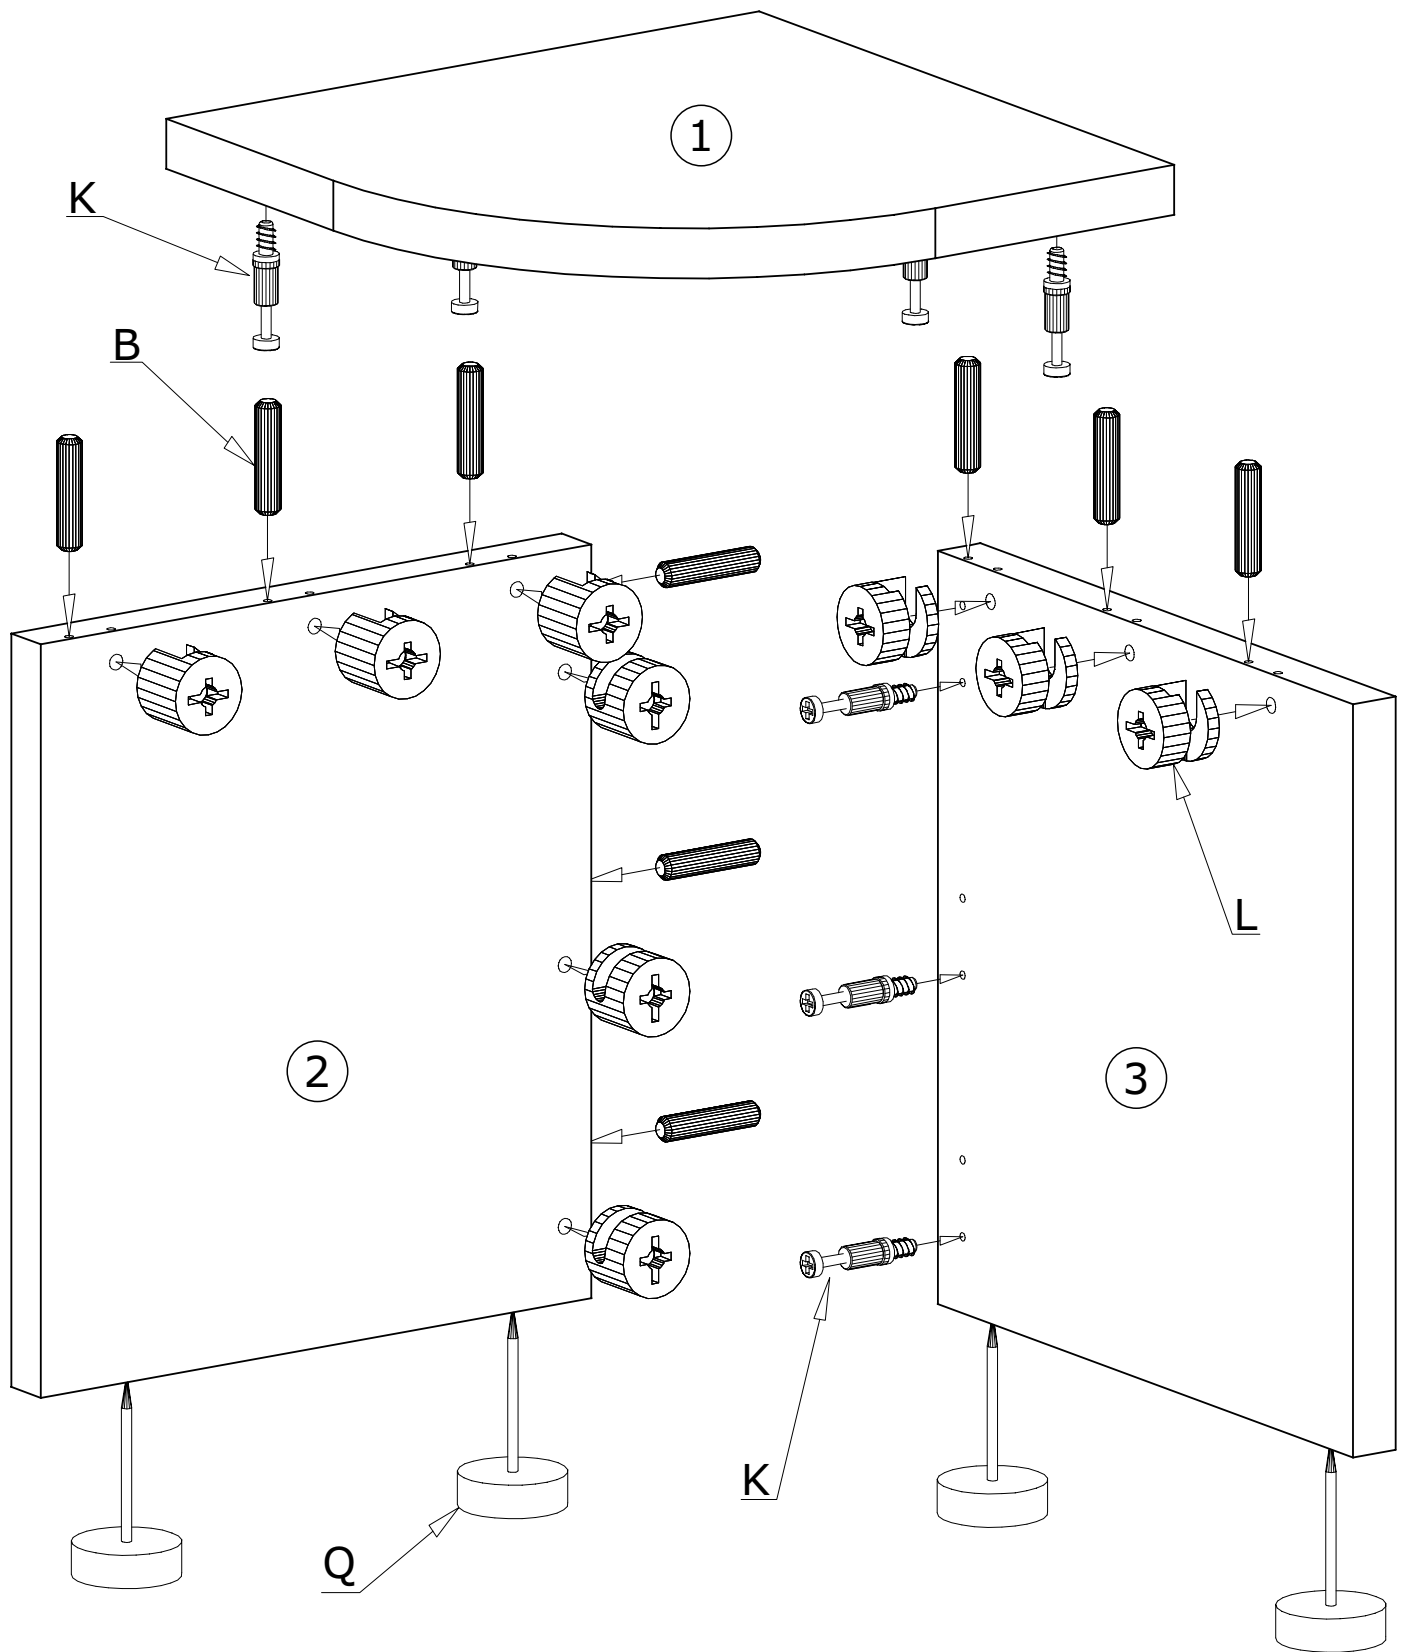

VEGAS 32

Nr	D[mm]	S[mm]	G[mm]	Pc
1	671	671	48	1
2	727	620	48	1
3	727	667	48	1

Q - 4 St.

K - 9 St.

Z - 1 St.

B - 9 St.

L - 9 St.

I

PL

UWAGA!!!
MONTOWANIE USZKODZONYCH ELEMENTÓW POWODUJE UTRATĘ GWARANCJI
UWAGA!!!
MEBEL ZAWIERA ELEMENTY DREWNIANE
W PRZYPADKU REKLAMACJI PROSZĘ PODAĆ NUMER PAKOWACZA
ZNAJDUJĄCY SIĘ NA KARTONIE
ODCIĘŃ DREWNA I UKŁAD SŁOI MOGĄ NIEZNACZNIE ODBIEGAĆ
OD PREZENTOWANYCH NA ZDJĘCIACH KATALOGOWYCH