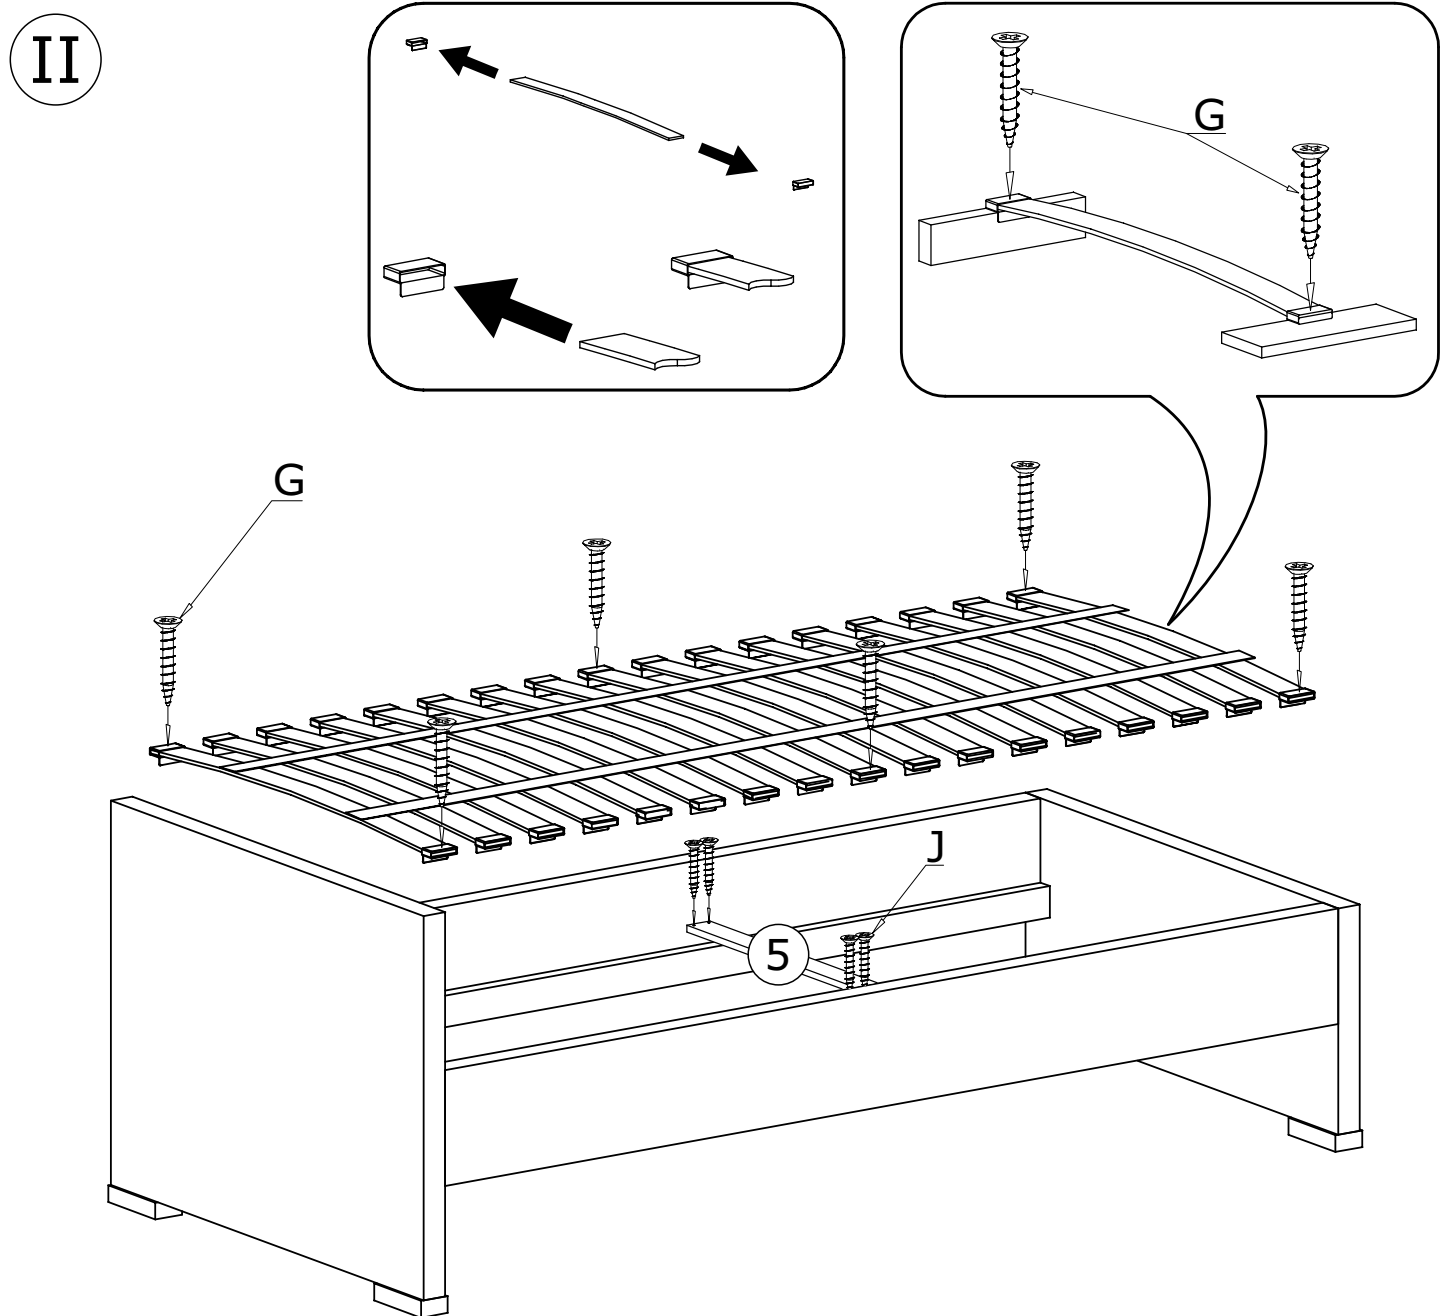

VEGAS 20

Nr	D[mm]	S[mm]	G[mm]	Pc
1	1000	700	48	1
2L	2000	200	48	1
2P	2000	200	48	1
3	1000	400	48	1
4	140	70	48	4
5	900	30	3	1

Y - 1 St.

K - 4 St.

L - 4 St.

H - 8 St.
4x60 mm

J - 4 St.
3,9x30 mm

W - 4 St.

B - 8 St.

Z - 1 St.

S - 4 St.

G - 6 St.
4x35 mm

PL

UWAGA!!!

MONTOWANIE USZKODZONYCH ELEMENTÓW POWODUJE UTRATĘ GWARANCJI

UWAGA!!!

MEBEL ZAWIERA ELEMENTY DREWNIANE

W PRZYPADKU REKLAMACJI PROSZĘ PODAĆ NUMER PAKOWACZA ZNAJDUJĄCY SIĘ NA KARTONIE
ODCIĘŃ DREWNA I UKŁAD SŁOI MOGĄ NIEZNACZNIE ODBIEGAĆ
OD PREZENTOWANYCH NA ZDJĘCIACH KATALOGOWYCH