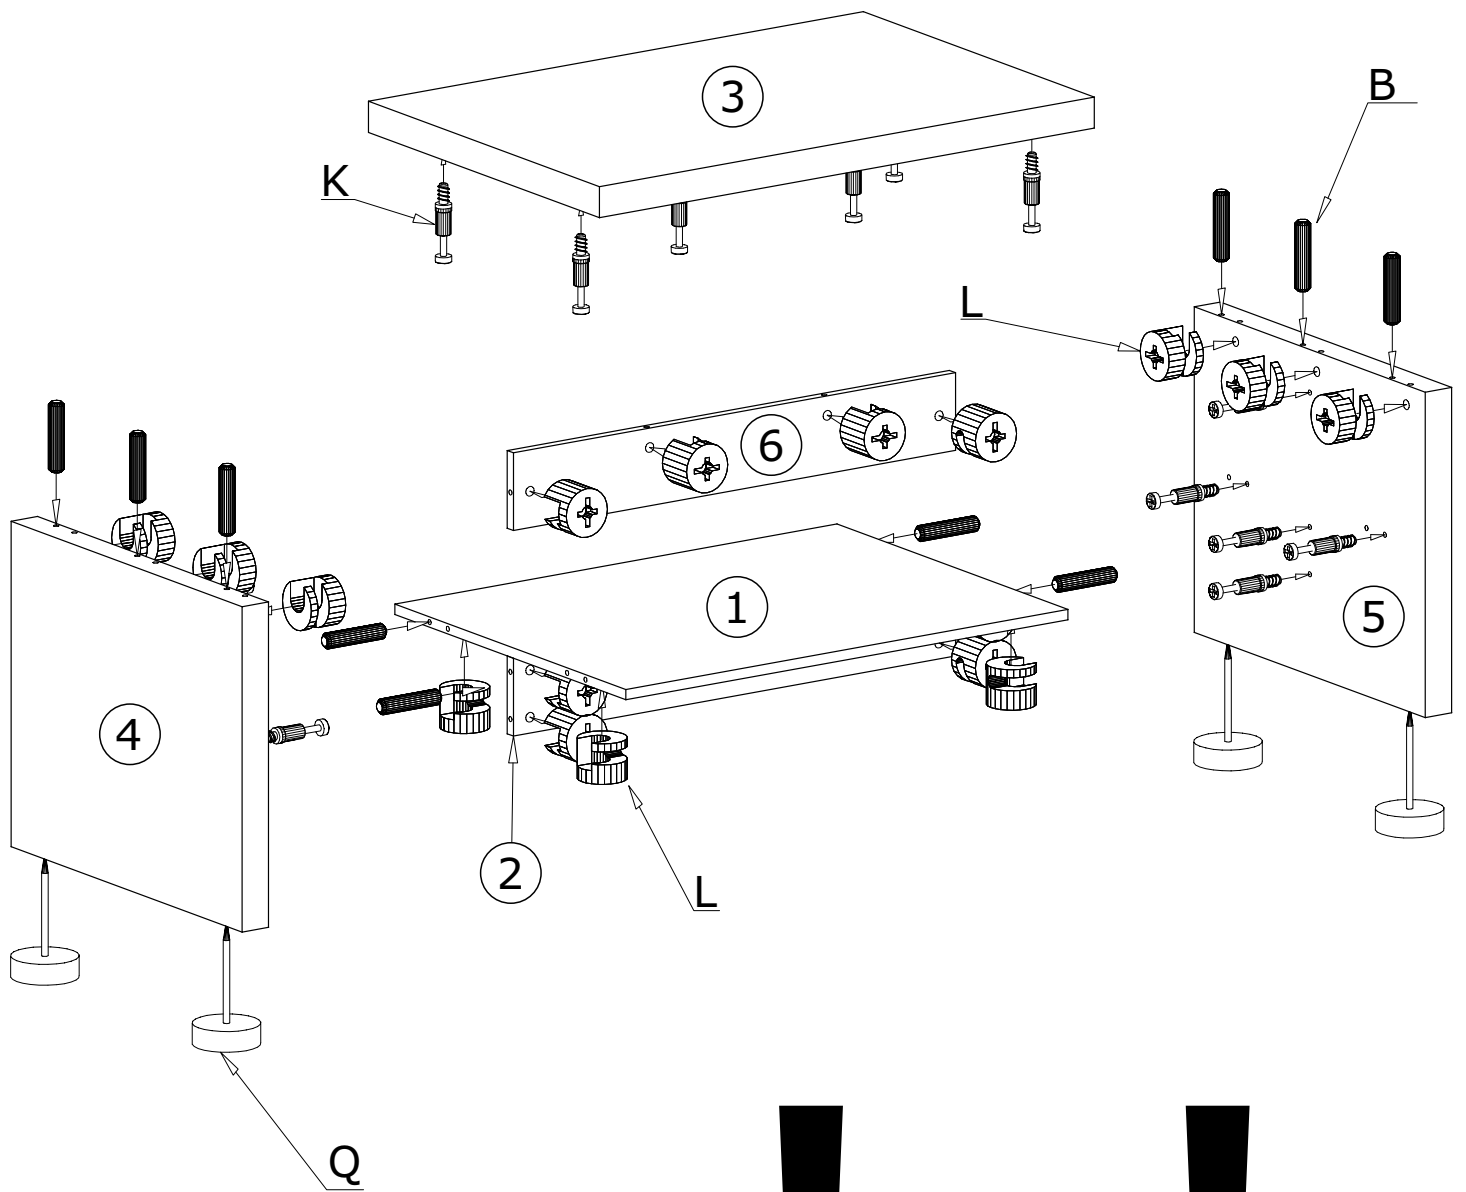

VEGAS 18

Nr	D[mm]	S[mm]	G[mm]	Pc
1	802	500	16	1
2	802	120	16	1
3	903	602	48	1
4	560	600	48	1
5	560	600	48	1
6	802	120	16	1

Q - 4 St.

B - 10 St.

K - 18 St.

Z - 1 St.

L - 18 St.

I

PL

UWAGA!!!
MONTOWANIE USZKODZONYCH ELEMENTÓW POWODUJE UTRATĘ GWARANCJI
UWAGA!!!
MEBEL ZAWIERA ELEMENTY DREWNIANE
W PRZYPADKU REKLAMACJI PROSZĘ PODAĆ NUMER PAKOWACZA
ZNAJDUJĄCY SIĘ NA KARTONIE
ODCIĘŃ DREWNA I UKŁAD SŁOI MOGĄ NIEZNACZNIE ODBIEGAĆ
OD PREZENTOWANYCH NA ZDJĘCIACH KATALOGOWYCH