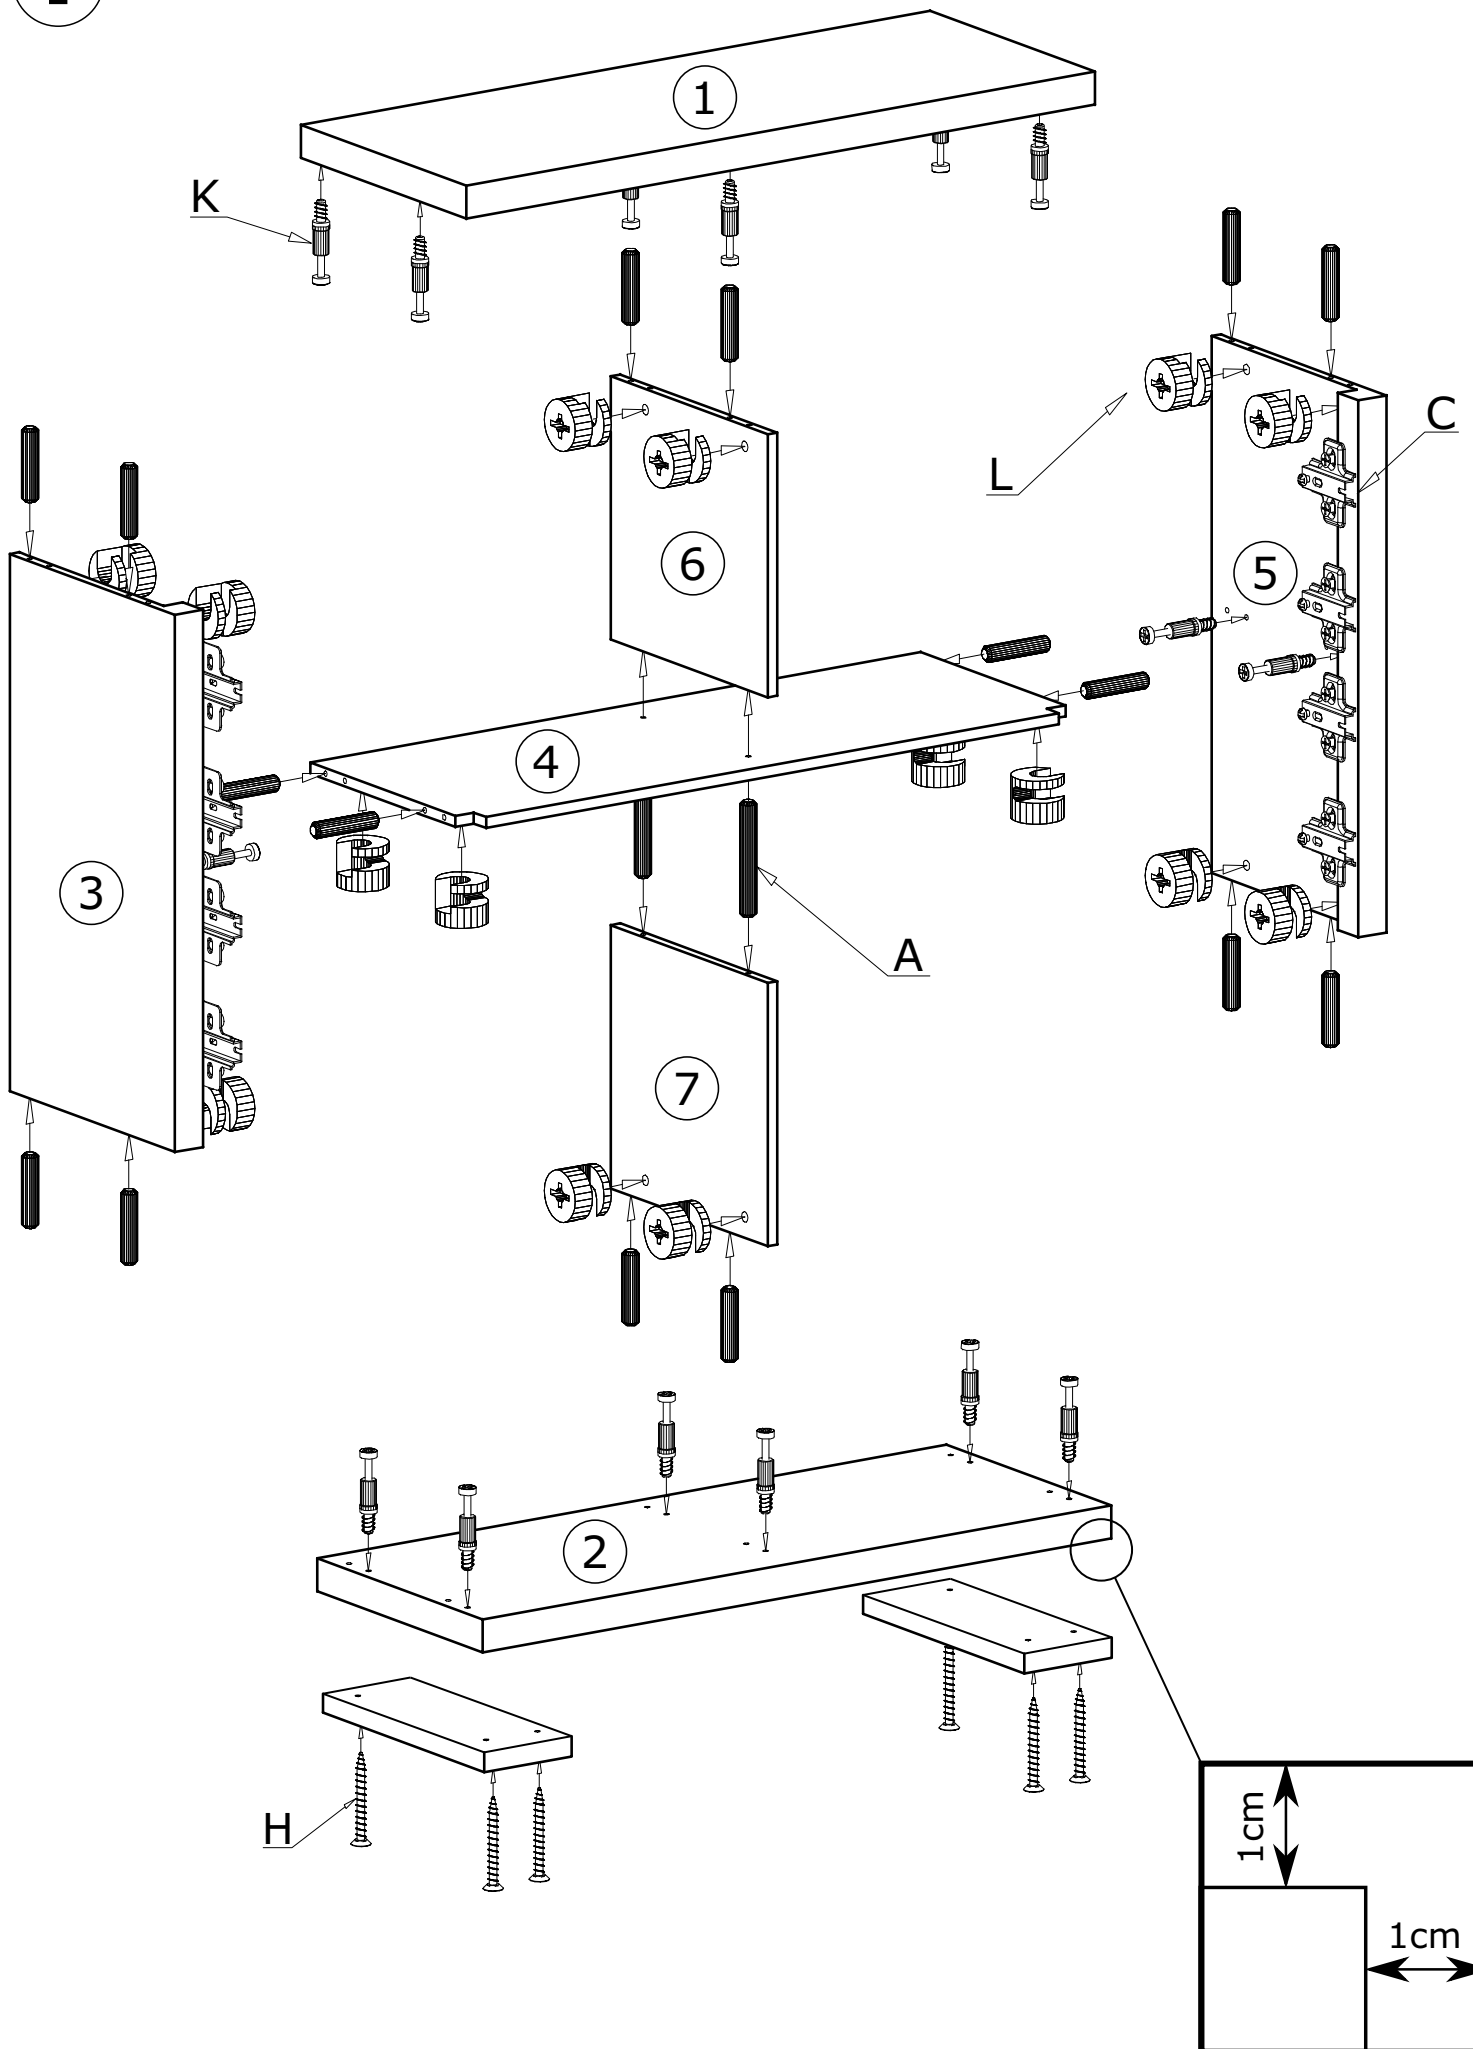

VEGAS 5

Nr	D[mm]	S[mm]	G[mm]	Pc
1	1082	407	48	1
2	1082	407	48	1
3	783	405	48	1
4	1047	387	16	1
5	783	405	48	1
6	382	387	16	1
7	382	387	16	1
8	1070	834	2,5	1
9	486	385	16	2
10	486	385	16	2

A - 2 St.

Y - 2 St.

Q - 4 St.
3,5x16 mm

H - 6 St.
4x60 mm

N - 8 St.
4x30 mm

U - 4 St.

C - 8 St.

D - 8 St.

G - 16 St.
3,5x16 mm

E - 50 St.

B - 16 St.

K - 16 St.

Z - 1 St.

L - 16 St.

I

II

50X 

III

PL

UWAGA!!!
MONTOWANIE USZKODZONYCH ELEMENTÓW POWODUJE UTRATĘ GWARANCJI
UWAGA!!!
MEBEL ZAWIERA ELEMENTY DREWNIANE
W PRZYPADKU REKLAMACJI PROSZĘ PODAĆ NUMER PAKOWACZA
ZNAJDUJĄCY SIĘ NA KARTONIE
ODCIĘŃ DREWNA I UKŁAD SŁOI MOGĄ NIEZNACZNIE ODBIEGAĆ
OD PREZENTOWANYCH NA ZDJĘCIACH KATALOGOWYCH