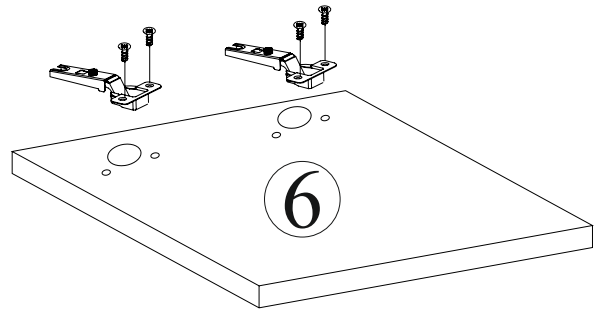

RIO G30

30 min

5/5

7