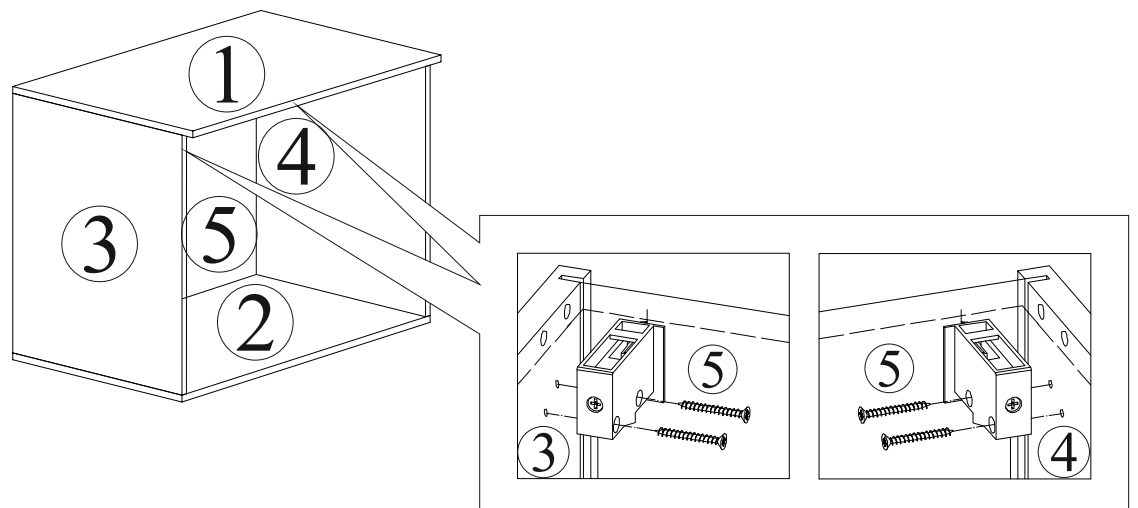

2

3

RIO G30

30 min

4/5

4

5

6