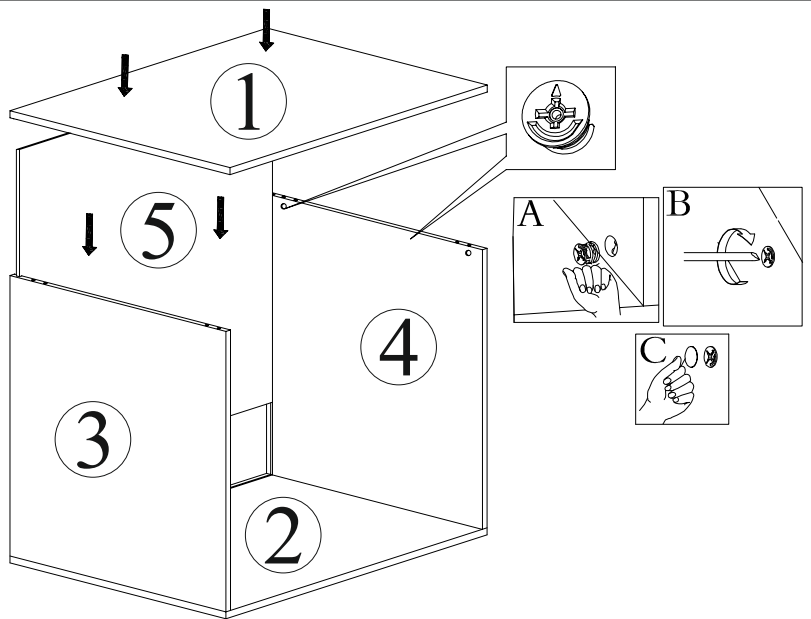

2

3

RIO G30

30 min

4/5

4

5

6