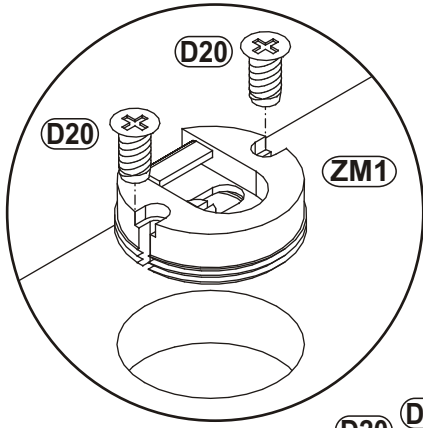

# ARMARIO 1 ECO TYP D

NO	Dim.			Col.-No	Qty
1	1548	602	16	1	1
2	600	260	18	1	1
3	602	18	22	1	1

# ARMARIO 1 ECO TYP D

A1 x3 ø8x36	ZM1 x3	D20 x6 ESØ6x9,5	UP16 x4 UPØ4x35	B11 x2 Ø7x50	G4 x2
WS1 x2	UP6 x4 UPØ4x30	L50 x1	D4 x2 M4x30	KR2 x3 Ø8	G2 x1

# ARMARIO 1 ECO TYP D

1

ZM1		D20	
x3		x6	ESØ6x9,5
WS1		UP6	
x2		x4	UPØ4x30

2

A1	
x3	ø8x36

3

B11		G4	
x2	Ø7x50	x2	

ARMARIO 1 ECO TYP D

4

L50	
x1	

D4	
x2	M4x30

5

UP16	
x4	UPØ4x35

ARMARIO 1 ECO TYP D

6

KR2	
x3	Ø8