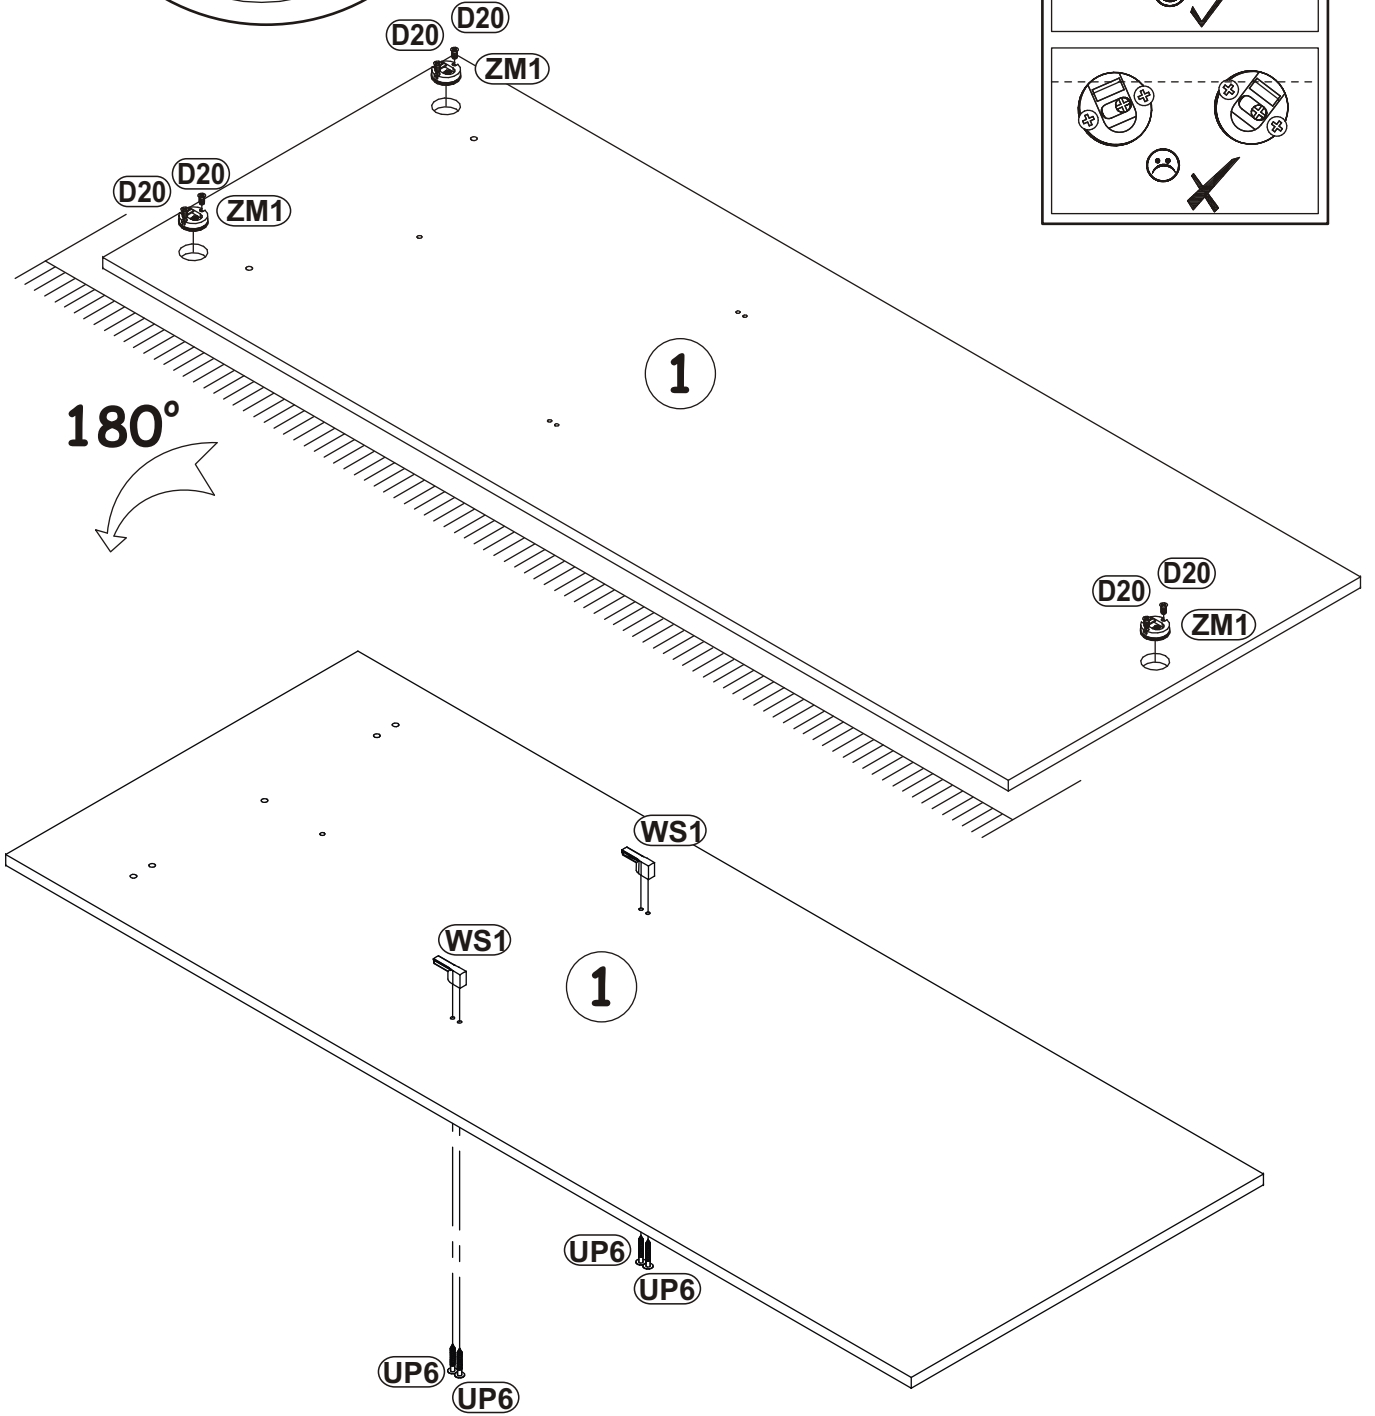

# ARMARIO 1 ECO TYP D

NO	Dim.			Col.-No	Qty
1	1548	602	16	1	1
2	600	260	18	1	1
3	602	18	22	1	1

# ARMARIO 1 ECO TYP D

A1 x3 ø8x36	ZM1 x3	D20 x6 ESØ6x9,5	UP16 x4 UPØ4x35	B11 x2 Ø7x50	G4 x2
WS1 x2	UP6 x4 UPØ4x30	L50 x1	D4 x2 M4x30	KR2 x3 Ø8	G2 x1

# ARMARIO 1 ECO TYP D

1

ZM1		D20	
x3		x6	ESØ6x9,5
WS1		UP6	
x2		x4	UPØ4x30

2

A1	
x3	ø8x36

3

B11		G4	
x2	Ø7x50	x2	

ARMARIO 1 ECO TYP D

4

L50	
x1	

D4	
x2	M4x30

5

UP16	
x4	UPØ4x35

ARMARIO 1 ECO TYP D

6

KR2	
x3	Ø8