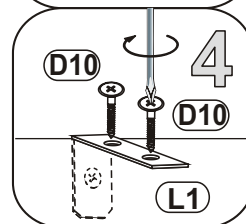

## 11

**13 - 15**

**16 - 18**

GUSTAVO TYP-A

13

14

15

UP16		KL	
x4	UPØ4x35	x2	L-148mm.