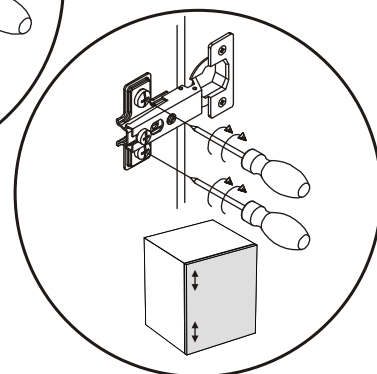

## 11

**13 - 15**

**16 - 18**

GUSTAVO TYP-A

13

14

15

UP16		KL	
x4	UPØ4x35	x2	L-148mm.