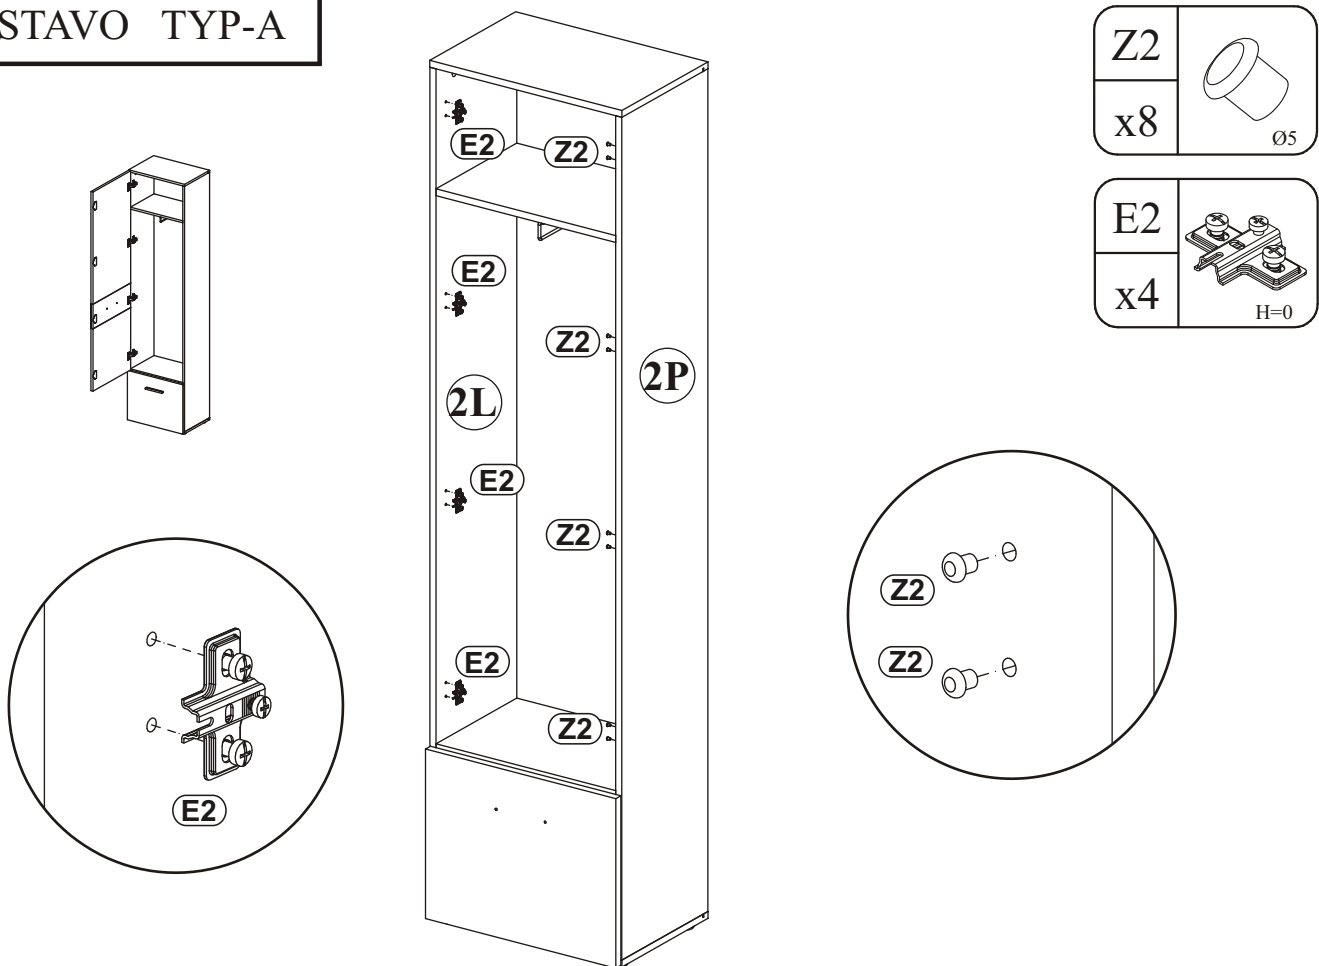

GUSTAVO TYP-A

16