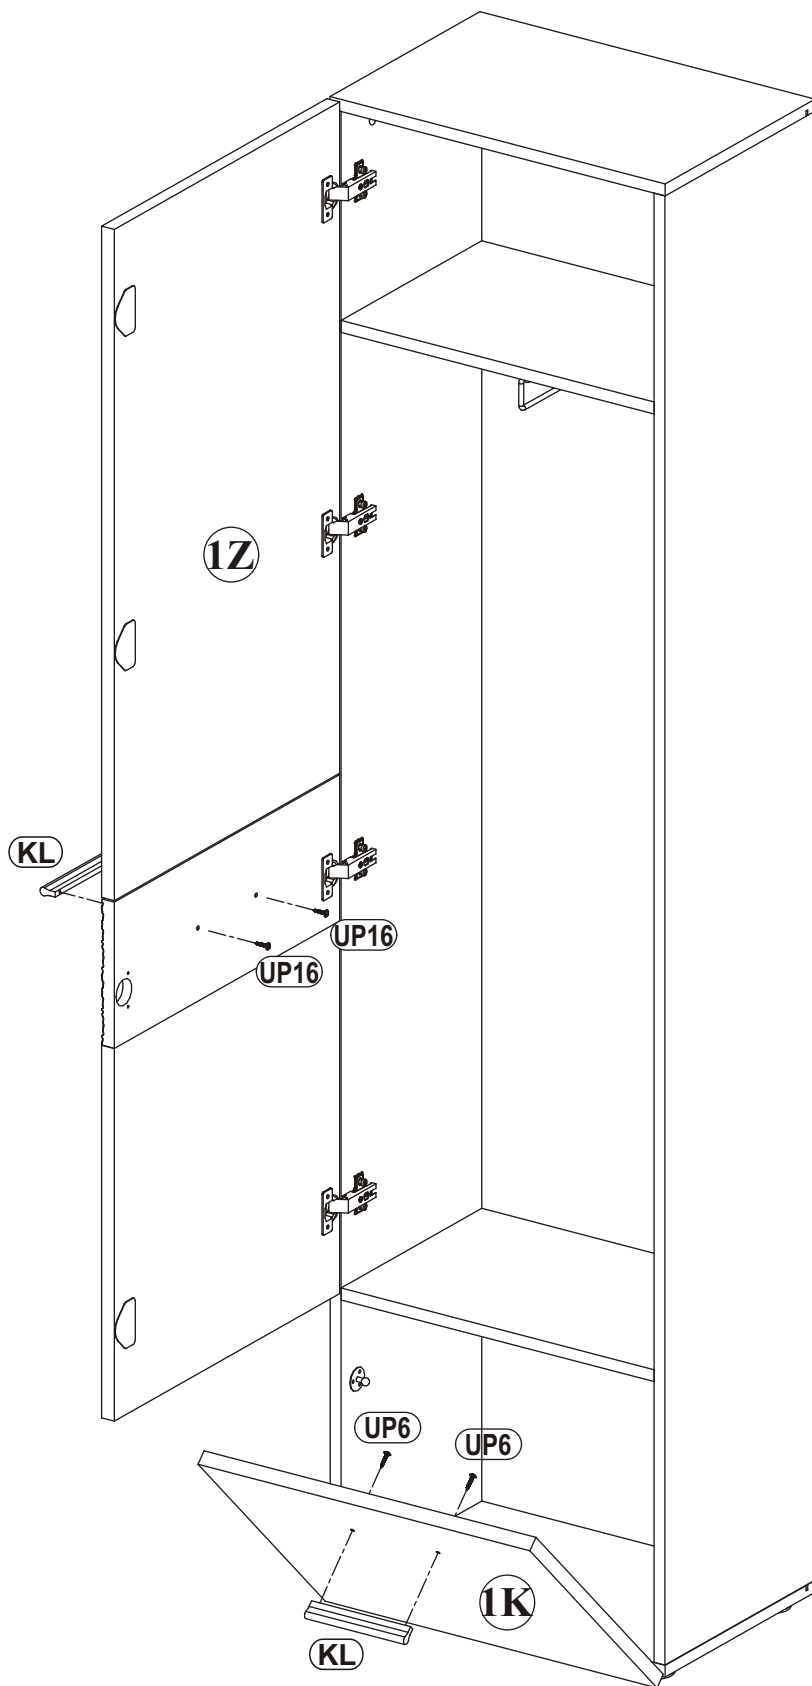

GUSTAVO TYP-A

16

17

UP16		KL	
x4	UPØ4x35	x2	L-148mm.