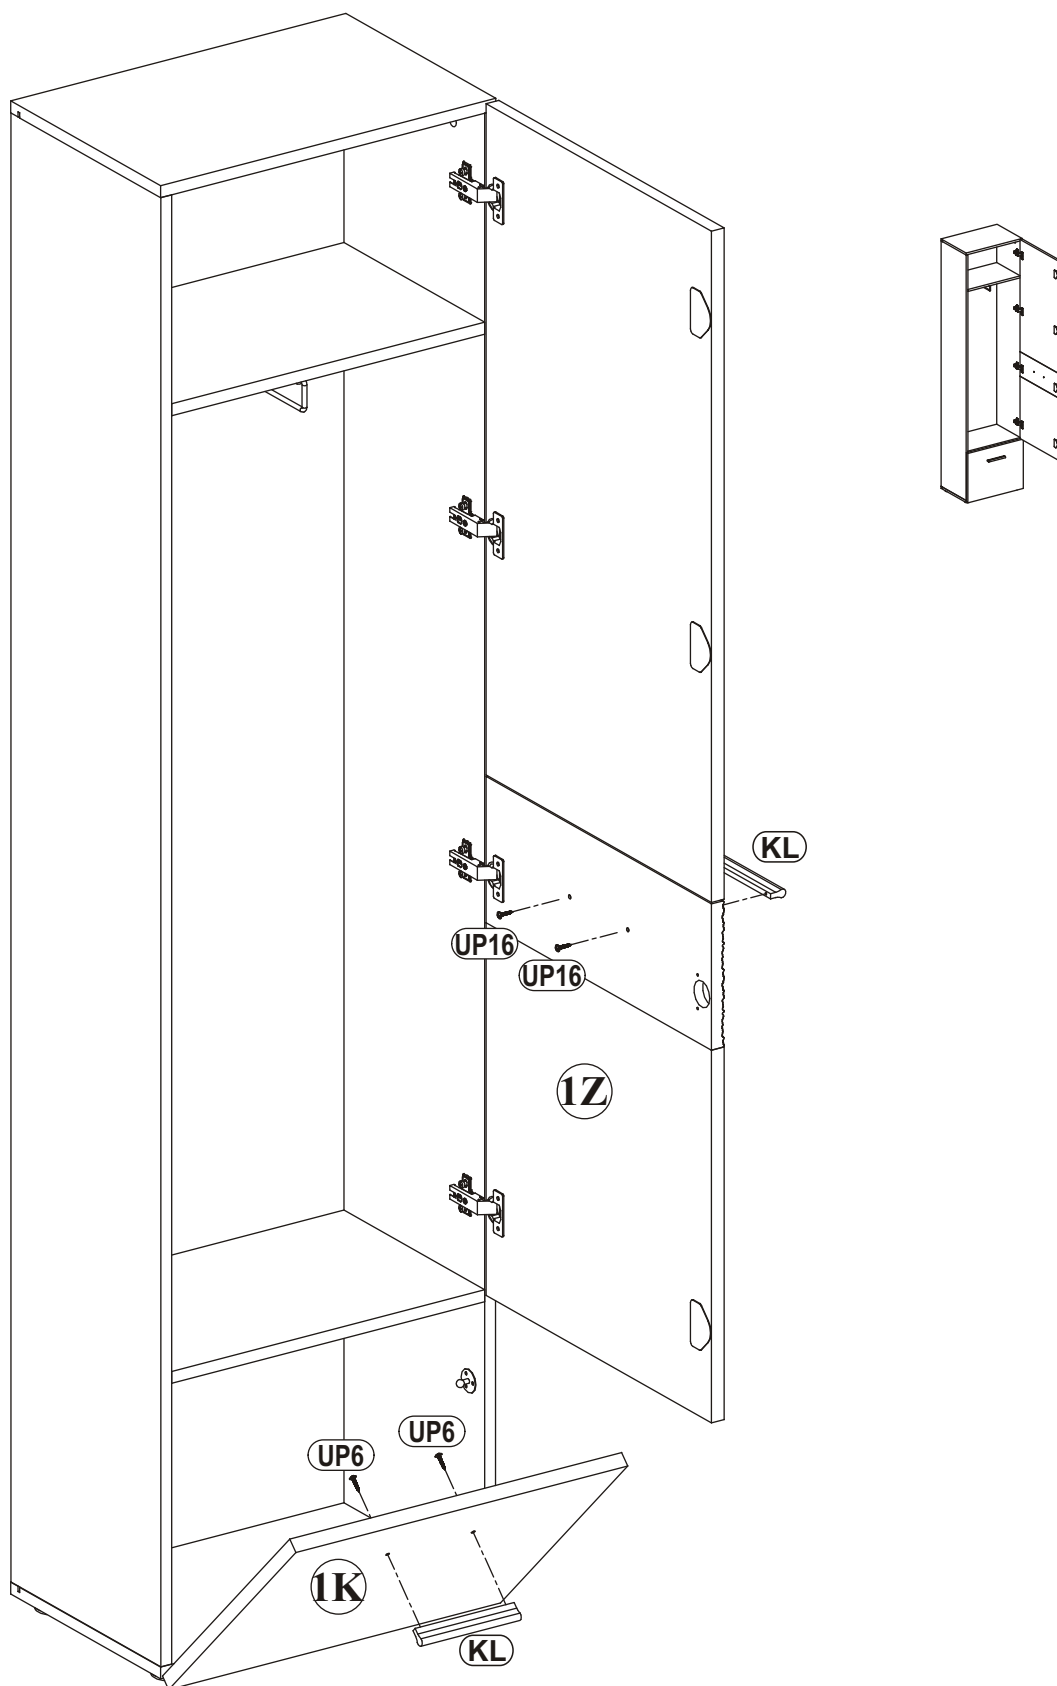

## 11

**13 - 15**

**16 - 18**

GUSTAVO TYP-A

13

14

15

UP16		KL	
x4	UPØ4x35	x2	L-148mm.