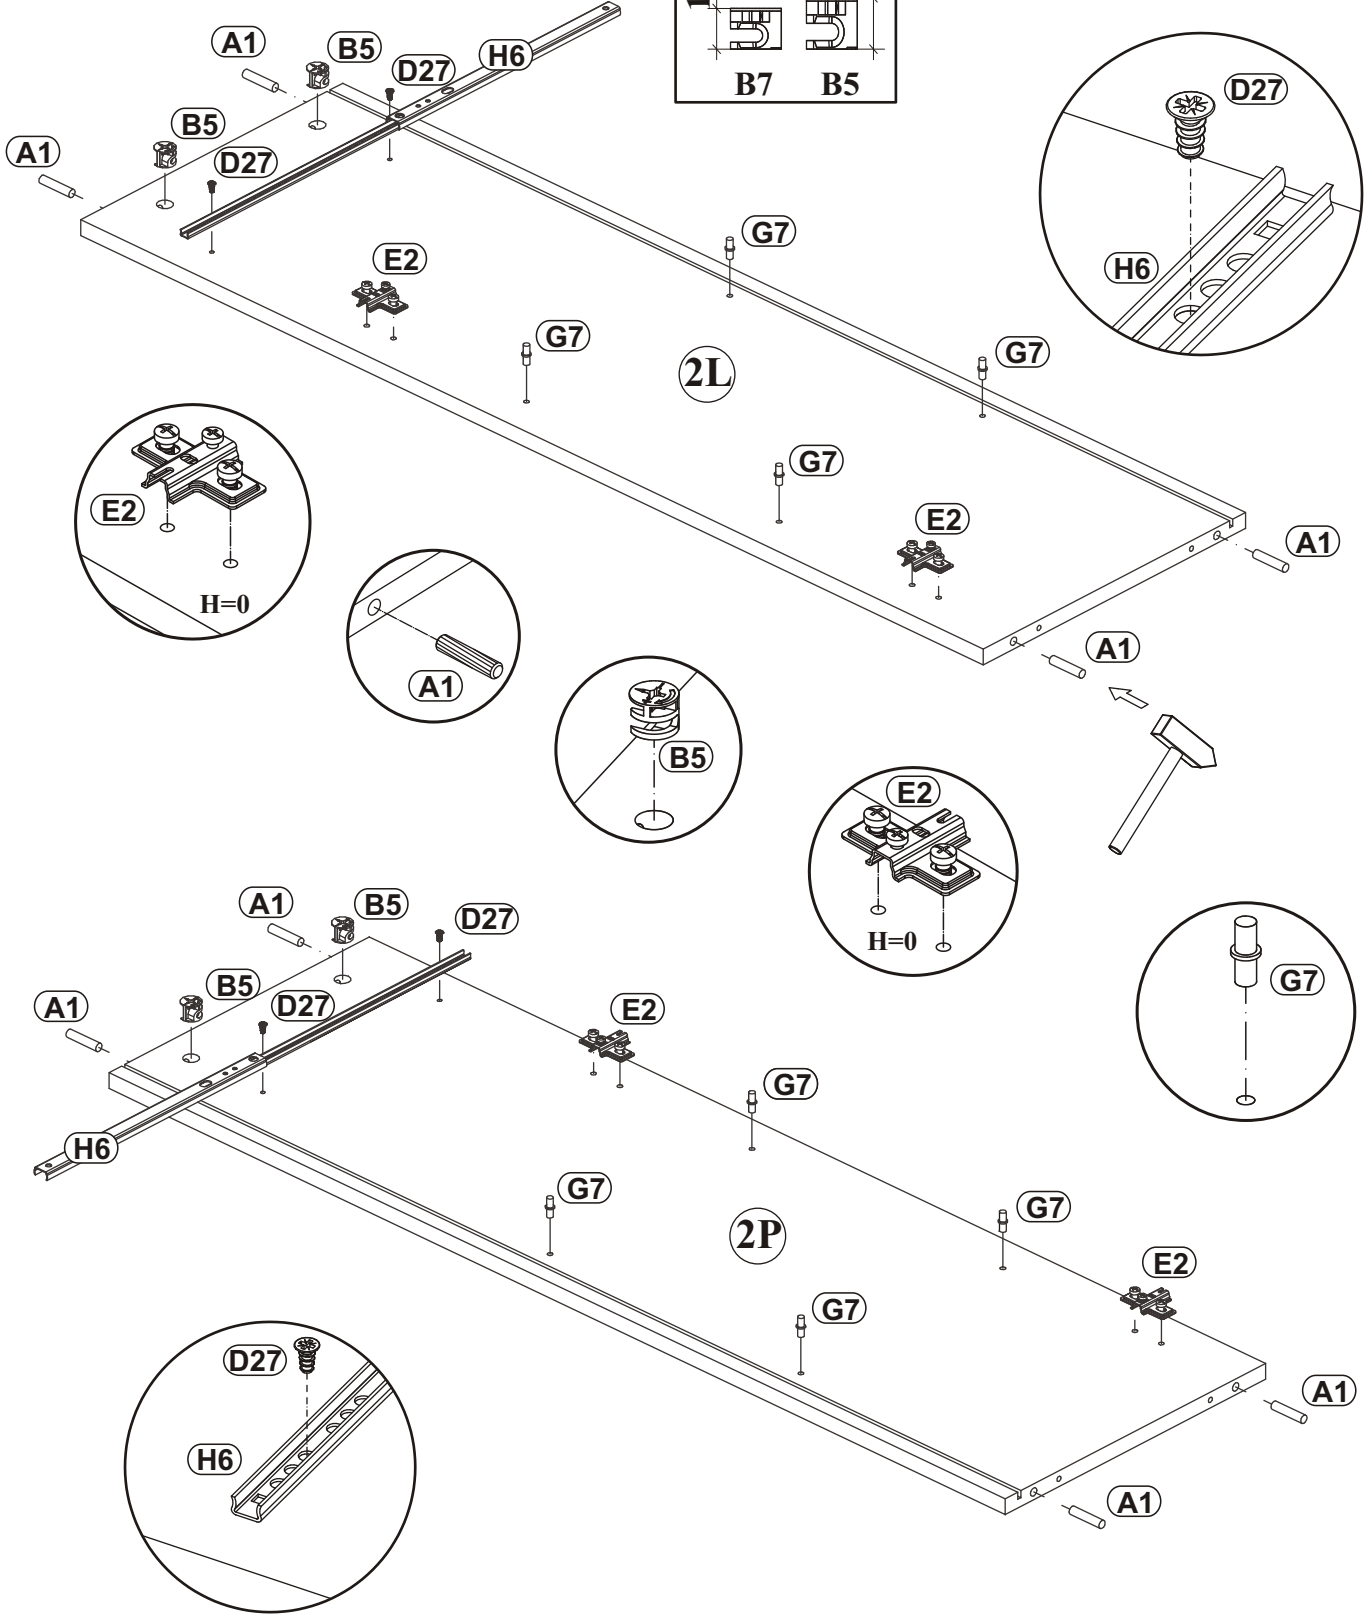

GUSTAVO TYP-G

1

G7 x8		E2 x4 H=0		A1 x8 ø8x36		B5 x4 Ø15x12	

H6 x1	 L-280mm.	D27 x4 ESØ6x8