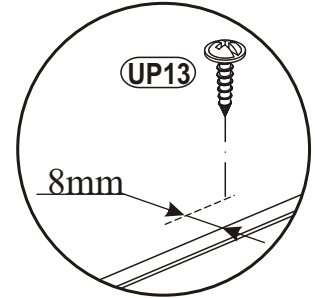

6

S1	
x1	

UP13	
x4	

7

B11	
x4	Ø7x50

G4	
x4