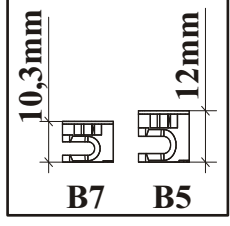

# GUSTAVO TYP-G

NO	Dim.			Col-No	Qty
1U	296	896	19	1	2
2L	1086	330	16	1	1
2P	1086	330	16	1	1
3D	601	330	16	1	1
3S	567	300	16	1	2
5G	1098	289,5	3	1	2
7	601	353	22	1	1
8	596	196	19	1	2
9L	280	120	12	1	1
9P	280	120	12	1	1
10	535	106	16	1	1
11	546	283	3	1	2

# GUSTAVO TYP-G

A1 x12  Ø8x36	B4 x6 	B5 x4  Ø15x12	G5 x4 	KR1 x1 	L1 x1 
E21 x4 Ø35 H=0 	E2 x4 H=0 	S1 x13 	UP16 x6 UPØ4x35 	KL x3 L-148mm. 	G8 x2 Ø20 
UP13 x4 UPØ3x16 	I11 x4 Ø45, h=15 	UP11 x4 UPØ4x20 	D10 x10 USØ3,5x13 	G2 x1 	Z2 x4 Ø5 
B11 x6 Ø7x50 	G4 x6 	G7 x8 	H6 x1 L-280mm. 	D27 x4 ESØ6x8 	D18 x2 M4x9 
B7 x2 Ø15x10,3 					

# GUSTAVO TYP-G

1

G7 x8		E2 x4 H=0		A1 x8 ø8x36		B5 x4 Ø15x12	
----------	---	-----------------	--	-------------------	---	--------------------	---

H6 x1	 L-280mm.	D27 x4 ESØ6x8	
----------	---	---------------------	---

# GUSTAVO TYP-G

2

UP11		I11		B4	
x4	UPØ4x20	x4	Ø45, h=15	x6	

3

A1		B7	
x4	Ø8x36	x2	Ø15x10,3