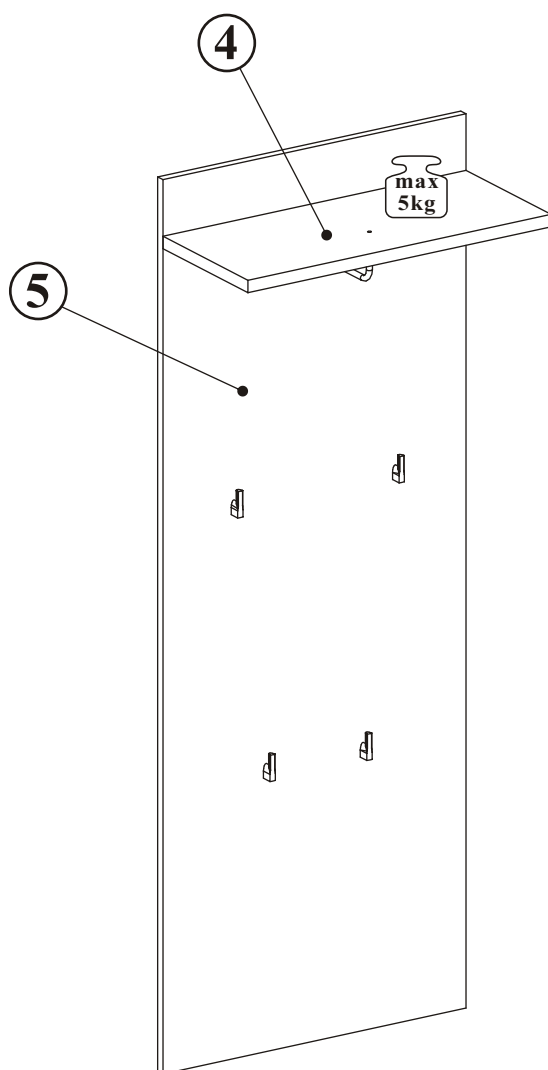

10

11

12

GUSTAVO TYP-D

NO	Dim.			Col-No	Qty
4	601	260	22	1	1
5	1580	601	16	1	1

GUSTAVO TYP-D

A1 x4 ø8x36	B11 x3 Ø7x50	G4 x3	D28 x6 ESØ6x9,5	ZM1 x3	G2 x1
KR3 x3 ø10	WL x1 L-220mm.	UP6 x8 UPØ4x30	WS3 x2 WS4x30	WS1 x4	