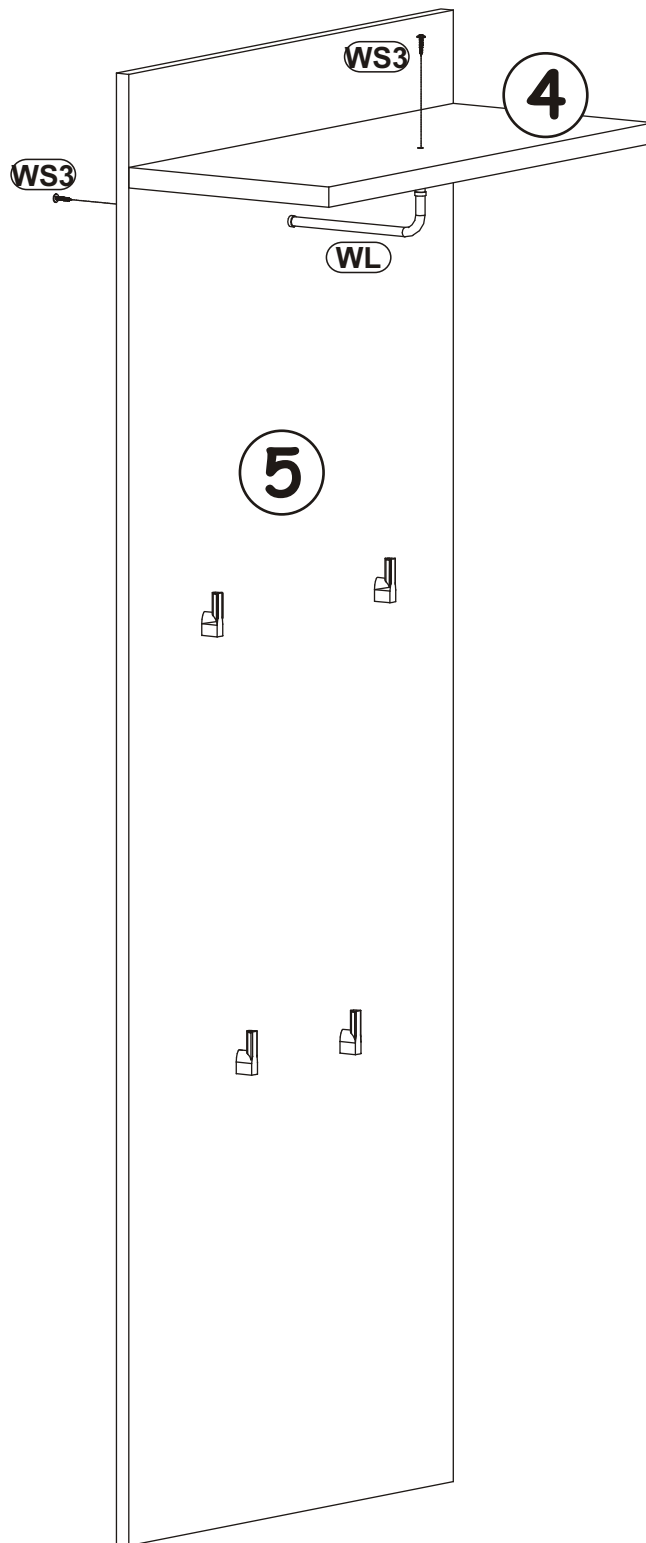

G4	
x3	

GUSTAVO TYP-D

4

GUSTAVO TYP-D

5

KR3	
x3	Ø10

GUSTAVO TYP-E

45 min