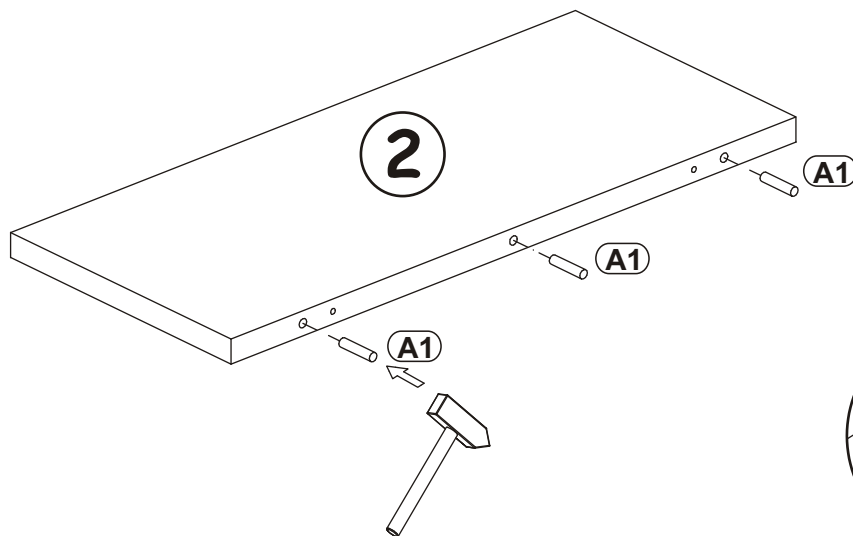

NO	Dim.			Col-No	Qty
1	876	601	16	1	1
2	601	260	22	1	1

GUSTAVO TYP-E

A1 x3 ø8x36	B11 x2 Ø7x50	G4 x2	D28 x6 ESØ6x9,5	ZM1 x3	G2 x1
KR3 x3 Ø10					

GUSTAVO TYP-E

1

D28		ZM1	
x6	ESØ6x9,5	x3	

2

A1	
x3	ø8x36