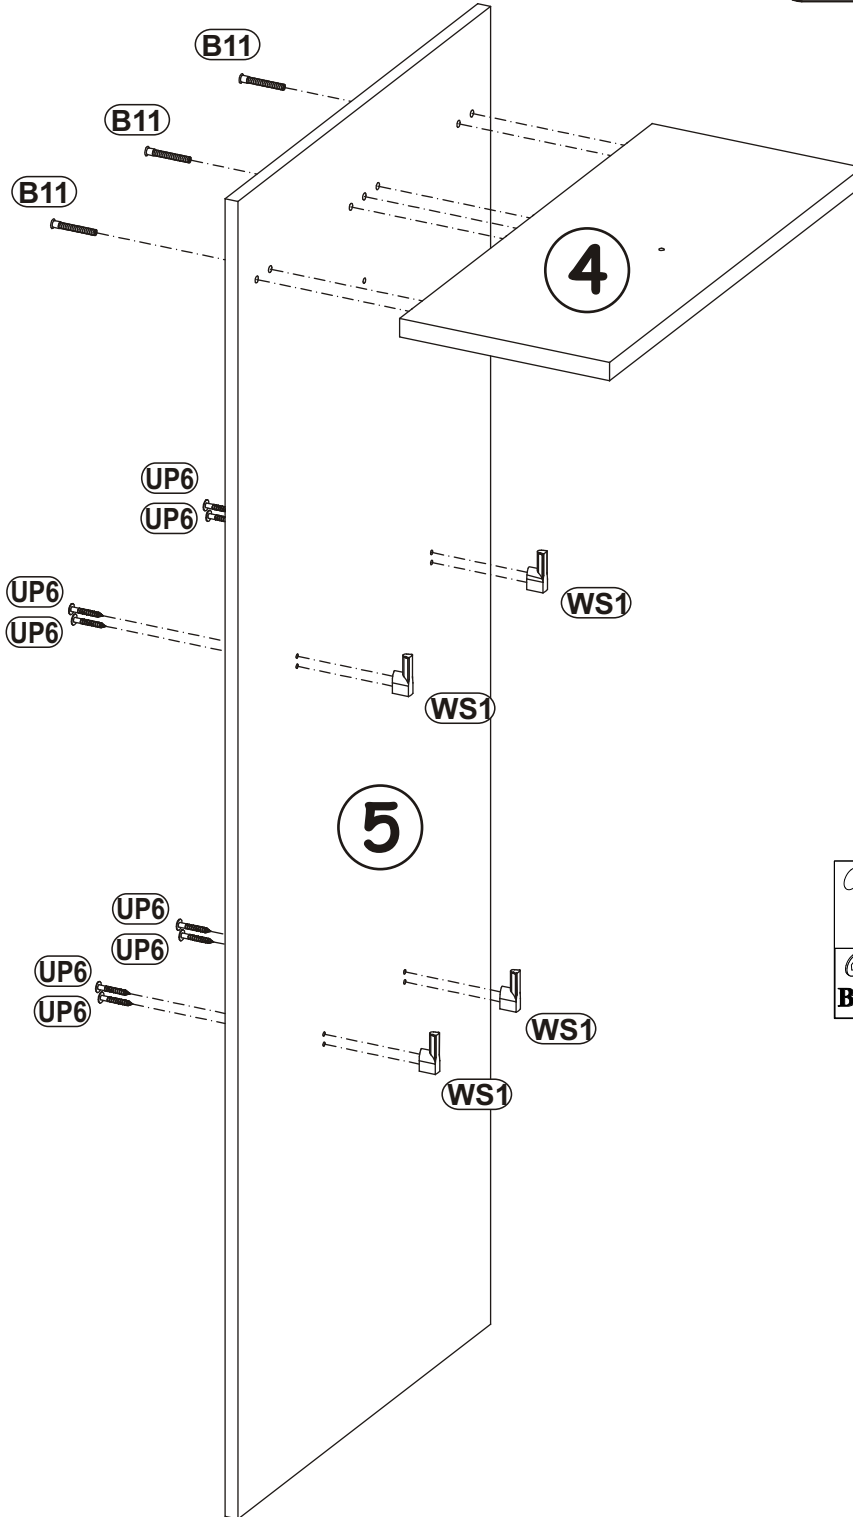

G4	
x3	

GUSTAVO TYP-D

4

GUSTAVO TYP-D

5

KR3	
x3	Ø10

GUSTAVO TYP-E

45 min