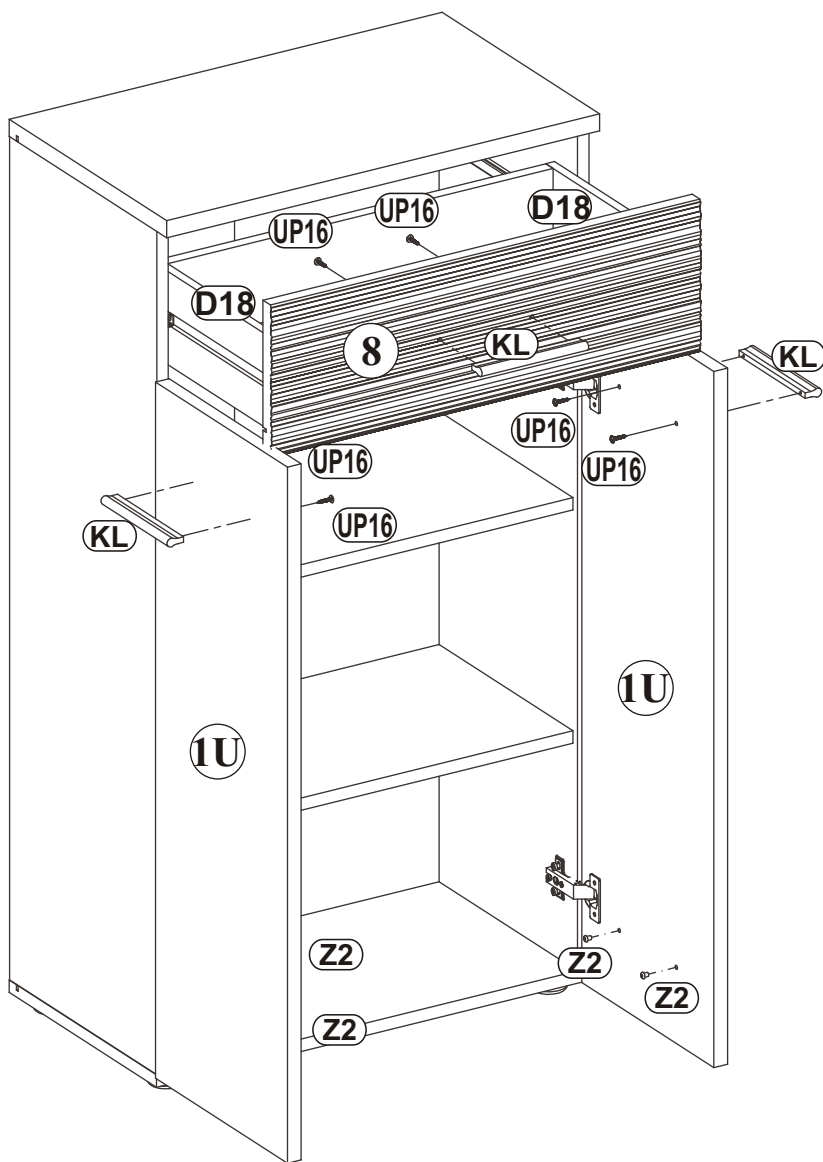

10

11

12

GUSTAVO TYP-D

NO	Dim.			Col-No	Qty
4	601	260	22	1	1
5	1580	601	16	1	1

GUSTAVO TYP-D

A1 x4 ø8x36	B11 x3 Ø7x50	G4 x3	D28 x6 ESØ6x9,5	ZM1 x3	G2 x1
KR3 x3 ø10	WL x1 L-220mm.	UP6 x8 UPØ4x30	WS3 x2 WS4x30	WS1 x4	