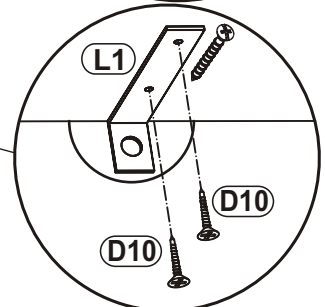

B4	
x7	

3

B5	
x5	Ø15x12

A1	
x6	ø8x36

B4	
x4	

4

a)

b)

c)

GUSTAVO TYP-F

5

S1		UP13	
x4		x5	UPØ3x16

6

D10		KR1	
x2	USØ3,5x13	x1	

L1	
x1	

7

8

GUSTAVO TYP-G

NO	Dim.			Col-No	Qty
1U	296	896	19	1	2
2L	1086	330	16	1	1
2P	1086	330	16	1	1
3D	601	330	16	1	1
3S	567	300	16	1	2
5G	1098	289,5	3	1	2
7	601	353	22	1	1
8	596	196	19	1	2
9L	280	120	12	1	1
9P	280	120	12	1	1
10	535	106	16	1	1
11	546	283	3	1	2

GUSTAVO TYP-G

1

G7 x8		E2 x4 H=0		A1 x8 ø8x36		B5 x4 Ø15x12	
----------	--	-----------------	--	-------------------	--	--------------------	--

H6 x1	 L-280mm.	D27 x4	 ESØ6x8
----------	--------------	-----------	------------