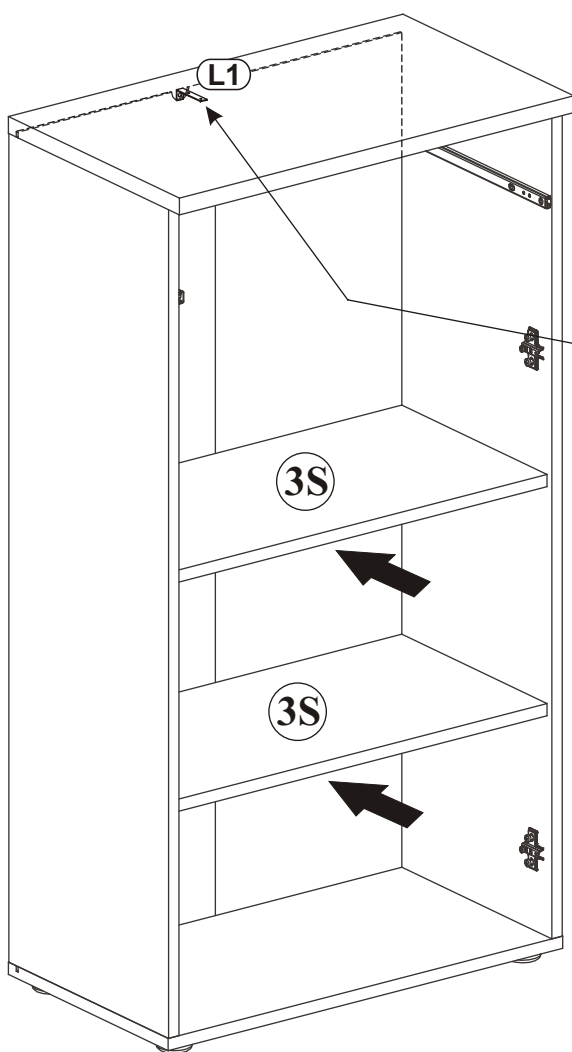

7

B11	
x4	Ø7x50

G4	
x4	

GUSTAVO TYP-G

8

G5	
x4	

9

S1	
x12	

10

11

12

GUSTAVO TYP-D

NO	Dim.			Col-No	Qty
4	601	260	22	1	1
5	1580	601	16	1	1

GUSTAVO TYP-D

A1 x4 ø8x36	B11 x3 Ø7x50	G4 x3	D28 x6 ESØ6x9,5	ZM1 x3	G2 x1
KR3 x3 ø10	WL x1 L-220mm.	UP6 x8 UPØ4x30	WS3 x2 WS4x30	WS1 x4	