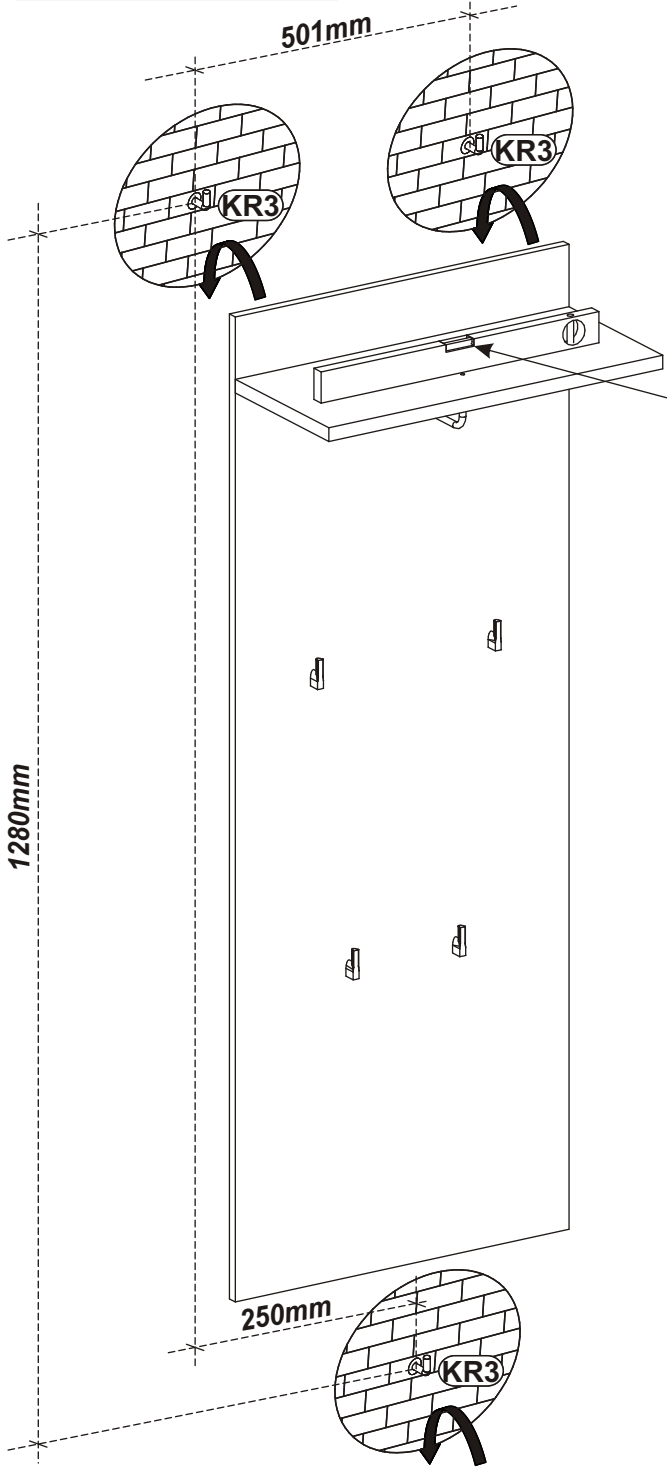

B4	
x7	

3

B5	
x5	Ø15x12

A1	
x6	ø8x36

B4	
x4	

4

a)

b)

10

11

12

GUSTAVO TYP-D

NO	Dim.			Col-No	Qty
4	601	260	22	1	1
5	1580	601	16	1	1

GUSTAVO TYP-D

A1 x4 ø8x36	B11 x3 Ø7x50	G4 x3	D28 x6 ESØ6x9,5	ZM1 x3	G2 x1
KR3 x3 ø10	WL x1 L-220mm.	UP6 x8 UPØ4x30	WS3 x2 WS4x30	WS1 x4	

GUSTAVO TYP-D

1

2

GUSTAVO TYP-D

3

WS1	
x4	

B11	
x3	Ø7x50

UP6	
x8	UPØ4x30

G4	
x3	

GUSTAVO TYP-D

4

GUSTAVO TYP-D

5

KR3	
x3	Ø10

GUSTAVO TYP-E

45 min