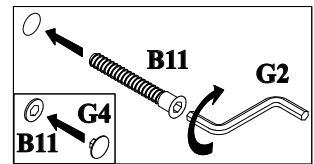

GUSTAVO TYP-E

3

B11	
x2	Ø7x50

G4	
x2