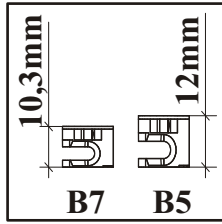

8

GUSTAVO TYP-G

NO	Dim.			Col-No	Qty
1U	296	896	19	1	2
2L	1086	330	16	1	1
2P	1086	330	16	1	1
3D	601	330	16	1	1
3S	567	300	16	1	2
5G	1098	289,5	3	1	2
7	601	353	22	1	1
8	596	196	19	1	2
9L	280	120	12	1	1
9P	280	120	12	1	1
10	535	106	16	1	1
11	546	283	3	1	2

GUSTAVO TYP-G

A1 x12  Ø8x36	B4 x6 	B5 x4  Ø15x12	G5 x4 	KR1 x1 	L1 x1 
E21 x4 Ø35 H=0 	E2 x4 H=0 	S1 x13 	UP16 x6 UPØ4x35 	KL x3 L-148mm. 	G8 x2 Ø20 
UP13 x4 UPØ3x16 	I11 x4 Ø45, h=15 	UP11 x4 UPØ4x20 	D10 x10 USØ3,5x13 	G2 x1 	Z2 x4 Ø5 
B11 x6 Ø7x50 	G4 x6 	G7 x8 	H6 x1 L-280mm. 	D27 x4 ESØ6x8 	D18 x2 M4x9 
B7 x2 Ø15x10,3 					

GUSTAVO TYP-G

1

G7 x8		E2 x4 H=0		A1 x8 ø8x36		B5 x4 Ø15x12	
----------	--	-----------------	--	-------------------	--	--------------------	--

H6 x1	 L-280mm.	D27 x4	 ESØ6x8
----------	--------------	-----------	------------

10

11

12

GUSTAVO TYP-D

NO	Dim.			Col-No	Qty
4	601	260	22	1	1
5	1580	601	16	1	1

GUSTAVO TYP-D

A1 x4 ø8x36	B11 x3 Ø7x50	G4 x3	D28 x6 ESØ6x9,5	ZM1 x3	G2 x1
KR3 x3 ø10	WL x1 L-220mm.	UP6 x8 UPØ4x30	WS3 x2 WS4x30	WS1 x4	