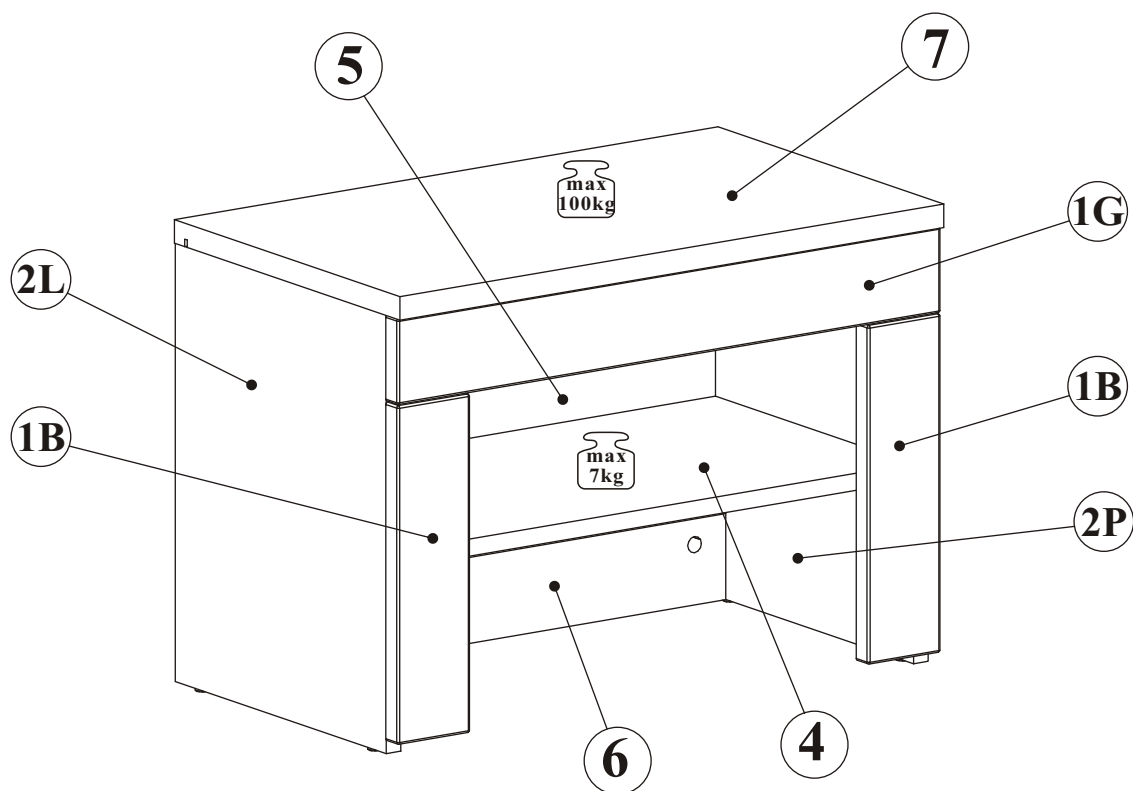

GUSTAVO TYP-F

60 min

NO	Dim.			Col-No	Qty
1G	600	80	19	1	1
1B	315	80	19	1	2
2L	408	330	16	1	1
2P	408	330	16	1	1
4	567	308	16	1	1
5	408	579	3	1	1
6	567	80	16	1	1
7	601	353	22	1	1

GUSTAVO TYP-F

A1 x14  ø8x36	B4 x13 	B5 x13  Ø15x12	G5 x13 	I2 x4 	G2 x1 
UP13 x5  UPØ3x16	G7 x4 	S1 x4 			

GUSTAVO TYP-F

1

A1	
x8	ø8x36

B5	
x8	Ø15x12

B4	
x2	

G7	
x4	

I2	
x4	

2