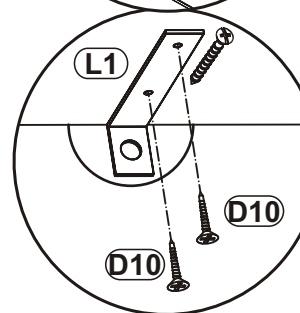

7

B11	
x4	Ø7x50

G4	
x4	

GUSTAVO TYP-G

8

G5	
x4	

9

S1	
x12	

10

11

12

GUSTAVO TYP-D

NO	Dim.			Col-No	Qty
4	601	260	22	1	1
5	1580	601	16	1	1

GUSTAVO TYP-D

A1 x4 ø8x36	B11 x3 Ø7x50	G4 x3	D28 x6 ESØ6x9,5	ZM1 x3	G2 x1
KR3 x3 ø10	WL x1 L-220mm.	UP6 x8 UPØ4x30	WS3 x2 WS4x30	WS1 x4	