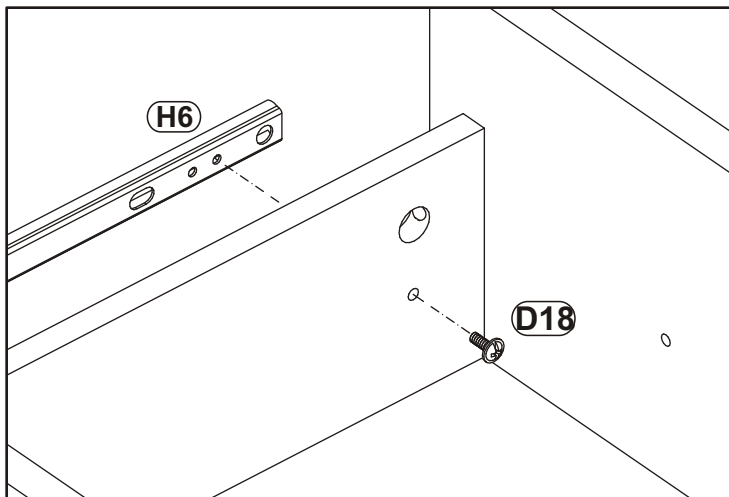

10

11

12

GUSTAVO TYP-D

NO	Dim.			Col-No	Qty
4	601	260	22	1	1
5	1580	601	16	1	1

GUSTAVO TYP-D

A1 x4 ø8x36	B11 x3 Ø7x50	G4 x3	D28 x6 ESØ6x9,5	ZM1 x3	G2 x1
KR3 x3 ø10	WL x1 L-220mm.	UP6 x8 UPØ4x30	WS3 x2 WS4x30	WS1 x4	