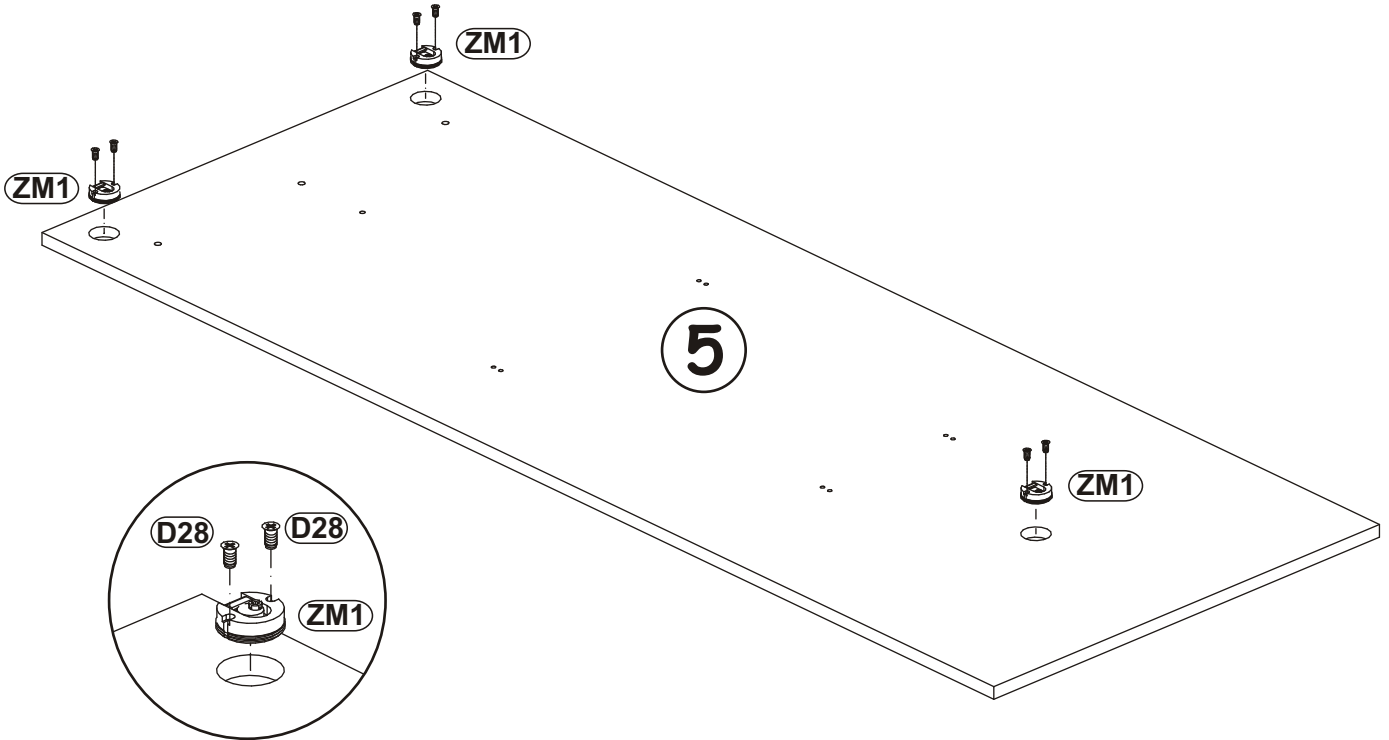

D28		ZM1	
x6	ESØ6x9,5	x3