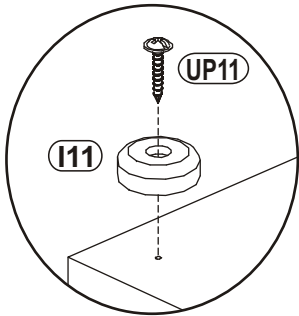

# GUSTAVO TYP-B + C

1

G7	
x8	

A1	
x8	ø8x36

B5	
x4	Ø15x12

H6	
x1	L-280mm.

D20	
x4	ESØ6,3x9,5

## 2

UP11	
x4	UPØ4x20

I11	
x4	Ø45, h=15

B4	
x6	