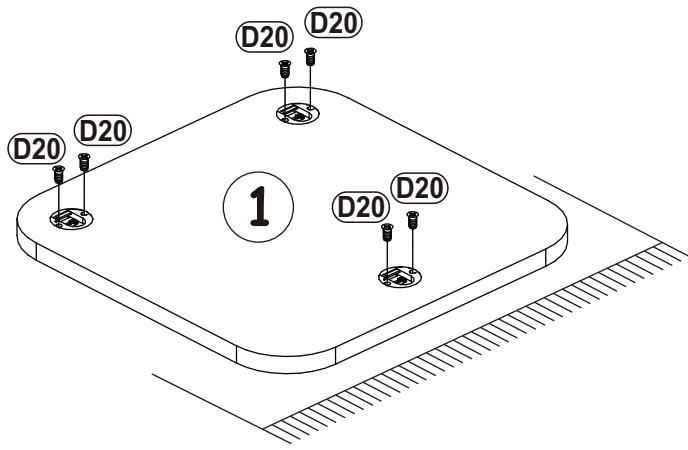

WALLY TYP 07

15 min

NO	Dim.			Col.-No	Qty
1	350	350	19	1	1

WALLY TYP 07

D20		KR2	
x6	ESØ6x9,5	x3	Ø8

WALLY TYP 07

1

D20	
x6	ESØ6x9,5

2

KR2	
x3	Ø8