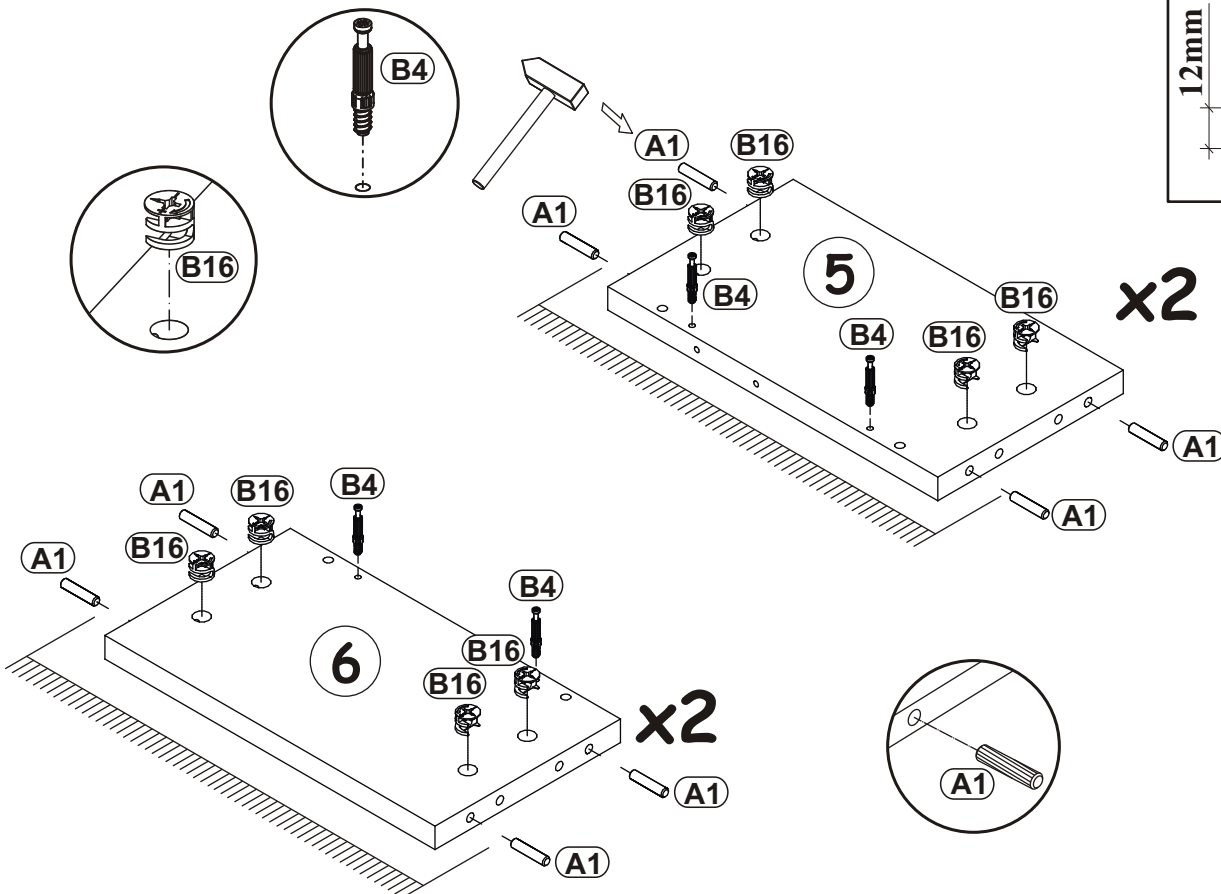

EASY 20_EY TYP 04

60 min

NO	Dim.			Col.-No	Qty
1	400	500	16	1	1
2	100	197	16	1	2
3	402	200	22	1	2
3A	402	200	22	1	1
4	402	200	22	1	1
5	356	200	22	1	2
6	356	200	22	1	2
7	356	356	16	1	2

EASY 20_EY TYP 04

A1 x32 Ø8x36	A3 x4 Ø8x47	B4 x32	B5 x20 Ø15x12	B16 x16 Ø15x16	G5 x36
B13 x12 Ø7x70	G4 x12	B6 x2 Ø7x76	ZM1 x4	D20 x8 ESØ6x9,5	KR3 x4 Ø10
G2 x1					

1

A3	
x4	Ø8x47

B5	
x4	Ø15x12

ZM1	
x4	

12mm		B5
16mm		B16

D20	
x8	ESØ6x9,5

2

A1		B5	
x16	ø8x36	x16	Ø15x12

12mm		16mm	
	B5		B16

3

A1		B4		B16	
x16	ø8x36	x8		x16	Ø15x16

12mm		16mm	
	B5		B16

B4	
x24	

4

5

G5	
x8	

6

B6	
x2	

G5	
x4	

7

8

B13	
x12	

G4	
x12	

9