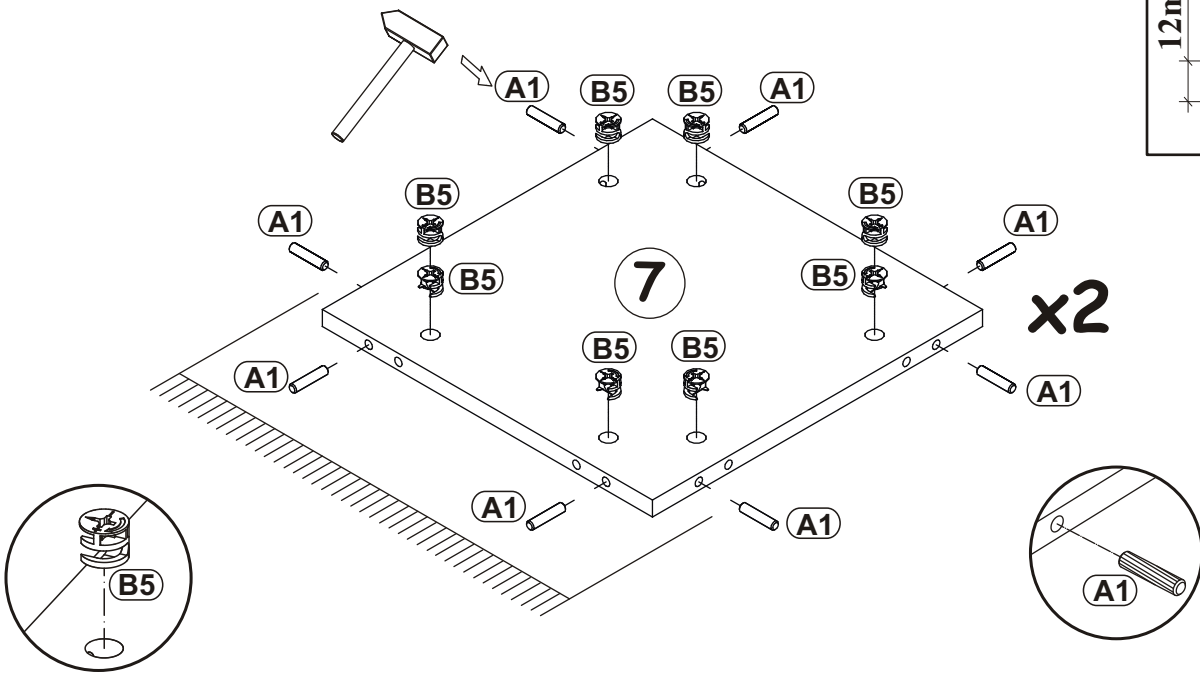

EASY 20_EY TYP 04

60 min

NO	Dim.			Col.-No	Qty
1	400	500	16	1	1
2	100	197	16	1	2
3	402	200	22	1	2
3A	402	200	22	1	1
4	402	200	22	1	1
5	356	200	22	1	2
6	356	200	22	1	2
7	356	356	16	1	2

EASY 20_EY TYP 04

A1 x32 Ø8x36	A3 x4 Ø8x47	B4 x32	B5 x20 Ø15x12	B16 x16 Ø15x16	G5 x36
B13 x12 Ø7x70	G4 x12	B6 x2 Ø7x76	ZM1 x4	D20 x8 ESØ6x9,5	KR3 x4 Ø10
G2 x1					

1

A3	
x4	Ø8x47

B5	
x4	Ø15x12

ZM1	
x4	

12mm		B5
16mm		B16

D20	
x8	ESØ6x9,5

2

A1		B5	
x16	ø8x36	x16	Ø15x12

12mm		16mm	
	B5		B16

3

A1		B4		B16	
x16	ø8x36	x8		x16	Ø15x16

12mm		16mm	
	B5		B16

B4	
x24	

4

5

G5	
x8	

6

B6	
x2	

G5	
x4	

7

8

B13	
x12	

G4	
x12	

9