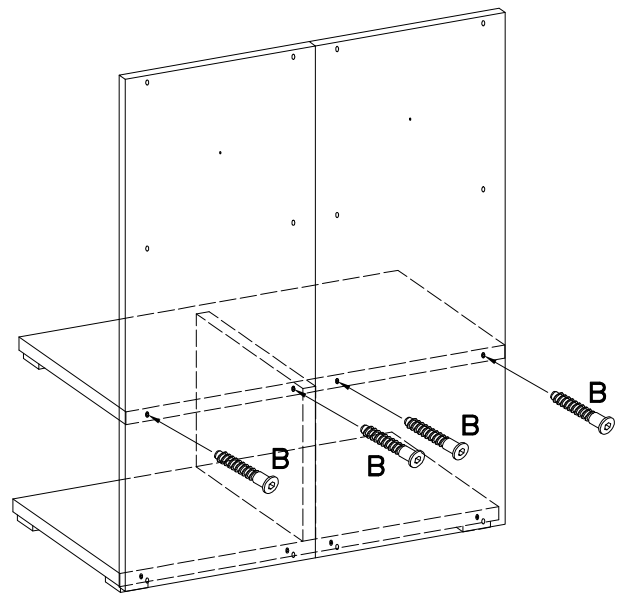

MORE 06

 Ø7 2	 P29 2	 E11 2	 A 12	 B 16	 C6 6	 D2 6	 E 6	 F1 4	 P14 8	 O 1
†10x50mm	†5.0x70mm	†20	†8x30mm	6.4 x 50mm	†15/18mm	L=20mm		60x40x20	†4.0x25mm	

ISM-RMO-004

MSN.203

MSN.403

Colli	Ersatzteil Nummer	Dimension
Colli 1/1	RMO.203 x 2	830x281x28
	RMO.403 x 2	830x281x28
	RMO.501 x 3	330x280x28
	RMO.901 x 2	1104x416x16

1

+8x30mm  A 12	+15/18mm  C6 6	L=20mm  D2 6	60x40x20  F1 4	+4.0x25mm  P14 8
--	---	---	---	---

2

3

4

5

6

7

8

6,4 x 50mm

9

10

11

12