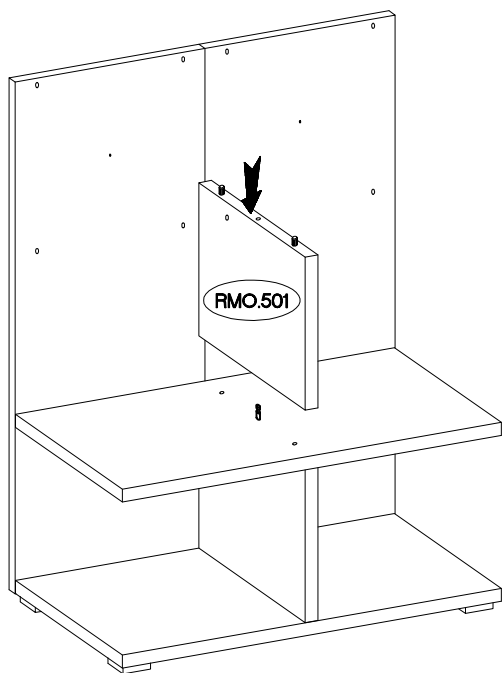

MORE 06

 Ø7 2	 P29 2	 E11 2	 A 12	 B 16	 C6 6	 D2 6	 E 6	 F1 4	 P14 8	 O 1
†10x50mm	†5.0x70mm	†20	†8x30mm	6.4 x 50mm	†15/18mm	L=20mm		60x40x20	†4.0x25mm	

ISM-RMO-004

MSN.203

MSN.403

Colli	Ersatzteil Nummer	Dimension
Colli 1/1	RMO.203 x 2	830x281x28
	RMO.403 x 2	830x281x28
	RMO.501 x 3	330x280x28
	RMO.901 x 2	1104x416x16

1

+8x30mm  A 12	+15/18mm  C6 6	L=20mm  D2 6	60x40x20  F1 4	+4.0x25mm  P14 8
--	---	---	---	---

2

3

4

5

6

7

8

6,4 x 50mm

9

10

11

12