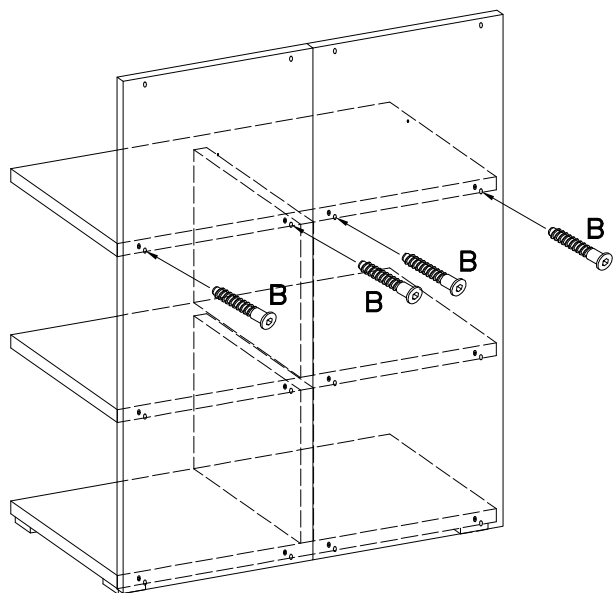

MORE 06

 Ø7 2	 P29 2	 E11 2	 A 12	 B 16	 C6 6	 D2 6	 E 6	 F1 4	 P14 8	 O 1
†10x50mm	†5.0x70mm	†20	†8x30mm	6.4 x 50mm	†15/18mm	L=20mm		60x40x20	†4.0x25mm	

ISM-RMO-004

MSN.203

MSN.403

Colli	Ersatzteil Nummer	Dimension
Colli 1/1	RMO.203 x 2	830x281x28
	RMO.403 x 2	830x281x28
	RMO.501 x 3	330x280x28
	RMO.901 x 2	1104x416x16

1

+8x30mm  A 12	+15/18mm  C6 6	L=20mm  D2 6	60x40x20  F1 4	+4.0x25mm  P14 8
--	---	---	---	---

2

3

4

5

6

7

8

6,4 x 50mm

9

10

11

12