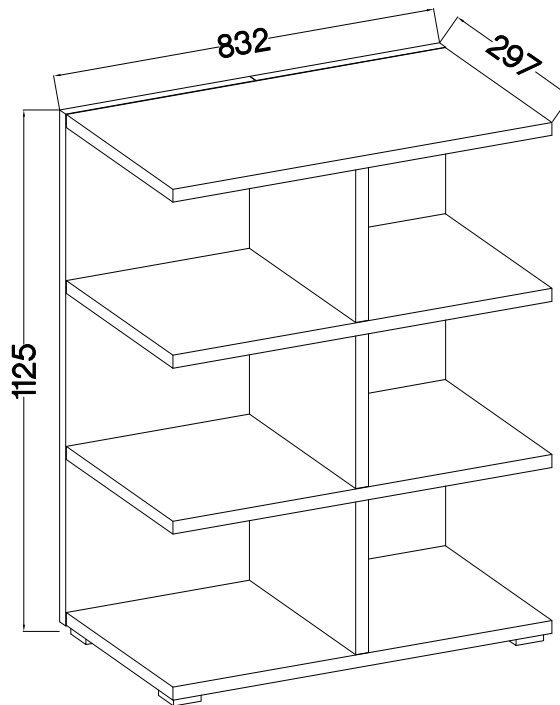

MORE 06

 Ø7 2	 P29 2	 E11 2	 A 12	 B 16	 C6 6	 D2 6	 E 6	 F1 4	 P14 8	 O 1
†10x50mm	†5.0x70mm	†20	†8x30mm	6.4 x 50mm	†15/18mm	L=20mm		60x40x20	†4.0x25mm	

ISM-RMO-004

MSN.203

MSN.403

Colli	Ersatzteil Nummer	Dimension
Colli 1/1	RMO.203 x 2	830x281x28
	RMO.403 x 2	830x281x28
	RMO.501 x 3	330x280x28
	RMO.901 x 2	1104x416x16

1

+8x30mm  A 12	+15/18mm  C6 6	L=20mm  D2 6	60x40x20  F1 4	+4.0x25mm  P14 8
--	---	---	---	---

2

3

4

5

6

7

8

6,4 x 50mm

9

10

11

12