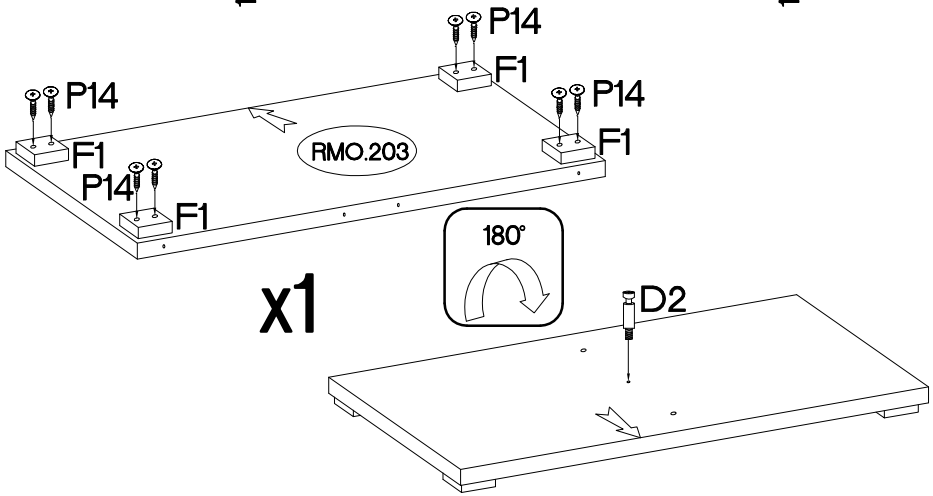

MORE 06

 Ø7 2	 P29 2	 E11 2	 A 12	 B 16	 C6 6	 D2 6	 E 6	 F1 4	 P14 8	 O 1
†10x50mm	†5.0x70mm	†20	†8x30mm	6.4 x 50mm	†15/18mm	L=20mm		60x40x20	†4.0x25mm	

ISM-RMO-004

MSN.203

MSN.403

Colli	Ersatzteil Nummer	Dimension
Colli 1/1	RMO.203 x 2	830x281x28
	RMO.403 x 2	830x281x28
	RMO.501 x 3	330x280x28
	RMO.901 x 2	1104x416x16

1

+8x30mm  A 12	+15/18mm  C6 6	L=20mm  D2 6	60x40x20  F1 4	+4.0x25mm  P14 8
--	---	---	---	---

2

3

4

5

6

7

8

6,4 x 50mm

9

10

11

12