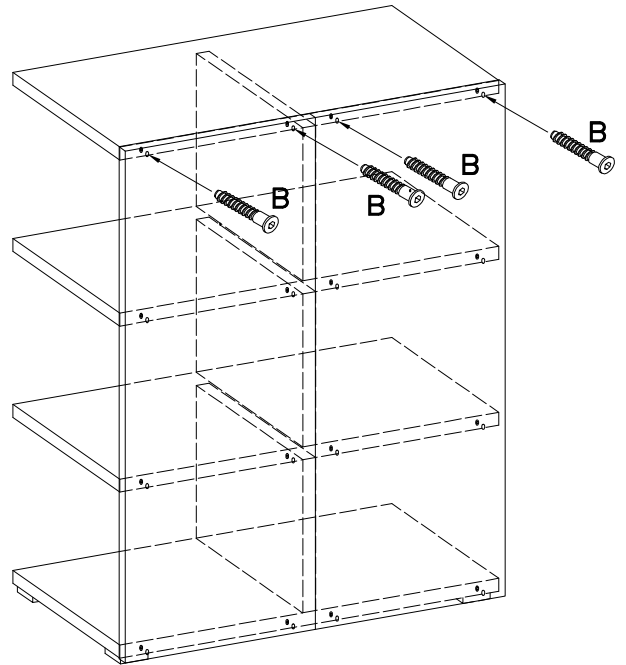

MORE 06

 Ø7 2	 P29 2	 E11 2	 A 12	 B 16	 C6 6	 D2 6	 E 6	 F1 4	 P14 8	 O 1
†10x50mm	†5.0x70mm	†20	†8x30mm	6.4 x 50mm	†15/18mm	L=20mm		60x40x20	†4.0x25mm	

ISM-RMO-004

MSN.203

MSN.403

Colli	Ersatzteil Nummer	Dimension
Colli 1/1	RMO.203 x 2	830x281x28
	RMO.403 x 2	830x281x28
	RMO.501 x 3	330x280x28
	RMO.901 x 2	1104x416x16

1

+8x30mm  A 12	+15/18mm  C6 6	L=20mm  D2 6	60x40x20  F1 4	+4.0x25mm  P14 8
--	---	---	---	---

2

3

4

5

6

7

8

6,4 x 50mm

9

10

11

12