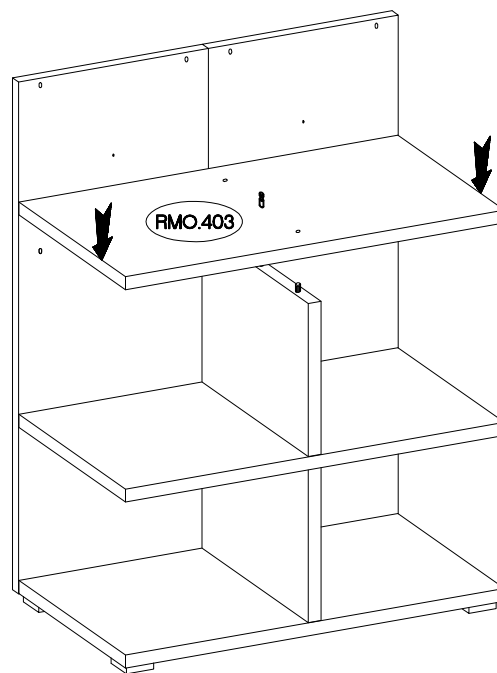

MORE 06

 Ø7 2	 P29 2	 E11 2	 A 12	 B 16	 C6 6	 D2 6	 E 6	 F1 4	 P14 8	 O 1
†10x50mm	†5.0x70mm	†20	†8x30mm	6.4 x 50mm	†15/18mm	L=20mm		60x40x20	†4.0x25mm	

ISM-RMO-004

MSN.203

MSN.403

Colli	Ersatzteil Nummer	Dimension
Colli 1/1	RMO.203 x 2	830x281x28
	RMO.403 x 2	830x281x28
	RMO.501 x 3	330x280x28
	RMO.901 x 2	1104x416x16

1

+8x30mm  A 12	+15/18mm  C6 6	L=20mm  D2 6	60x40x20  F1 4	+4.0x25mm  P14 8
--	---	---	---	---

2

3

4

5

6

7

8

6,4 x 50mm

9

10

11

12