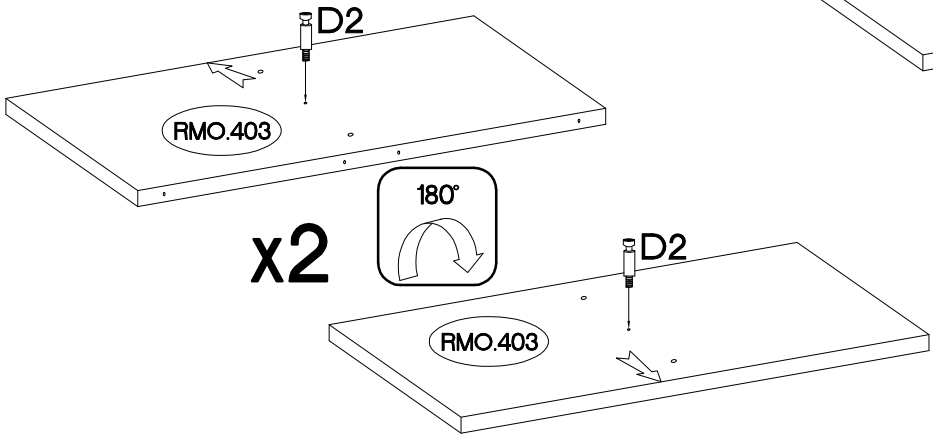

MORE 06

 Ø7 2	 P29 2	 E11 2	 A 12	 B 16	 C6 6	 D2 6	 E 6	 F1 4	 P14 8	 O 1
†10x50mm	†5.0x70mm	†20	†8x30mm	6.4 x 50mm	†15/18mm	L=20mm		60x40x20	†4.0x25mm	

ISM-RMO-004

MSN.203

MSN.403

Colli	Ersatzteil Nummer	Dimension
Colli 1/1	RMO.203 x 2	830x281x28
	RMO.403 x 2	830x281x28
	RMO.501 x 3	330x280x28
	RMO.901 x 2	1104x416x16

1

+8x30mm  A 12	+15/18mm  C6 6	L=20mm  D2 6	60x40x20  F1 4	+4.0x25mm  P14 8
--	---	---	---	---

2

3

4

5

6

7

8

6,4 x 50mm

9

10

11

12