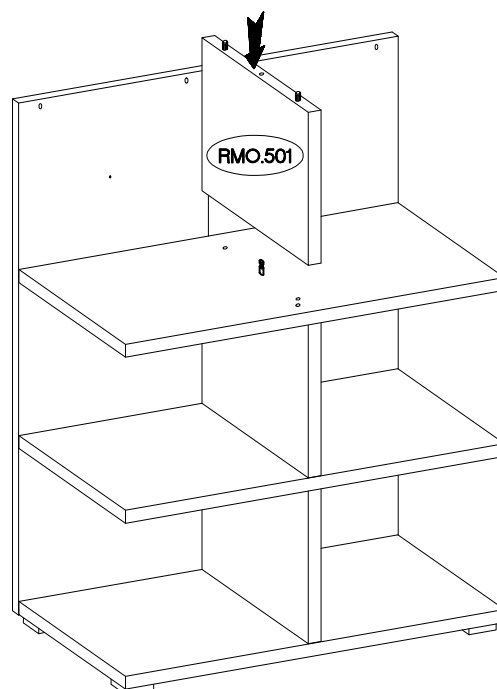

MORE 06

 Ø7 2	 P29 2	 E11 2	 A 12	 B 16	 C6 6	 D2 6	 E 6	 F1 4	 P14 8	 O 1
†10x50mm	†5.0x70mm	†20	†8x30mm	6.4 x 50mm	†15/18mm	L=20mm		60x40x20	†4.0x25mm	

ISM-RMO-004

MSN.203

MSN.403

Colli	Ersatzteil Nummer	Dimension
Colli 1/1	RMO.203 x 2	830x281x28
	RMO.403 x 2	830x281x28
	RMO.501 x 3	330x280x28
	RMO.901 x 2	1104x416x16

1

+8x30mm  A 12	+15/18mm  C6 6	L=20mm  D2 6	60x40x20  F1 4	+4.0x25mm  P14 8
--	---	---	---	---

2

3

4

5

6

7

8

6,4 x 50mm

9

10

11

12