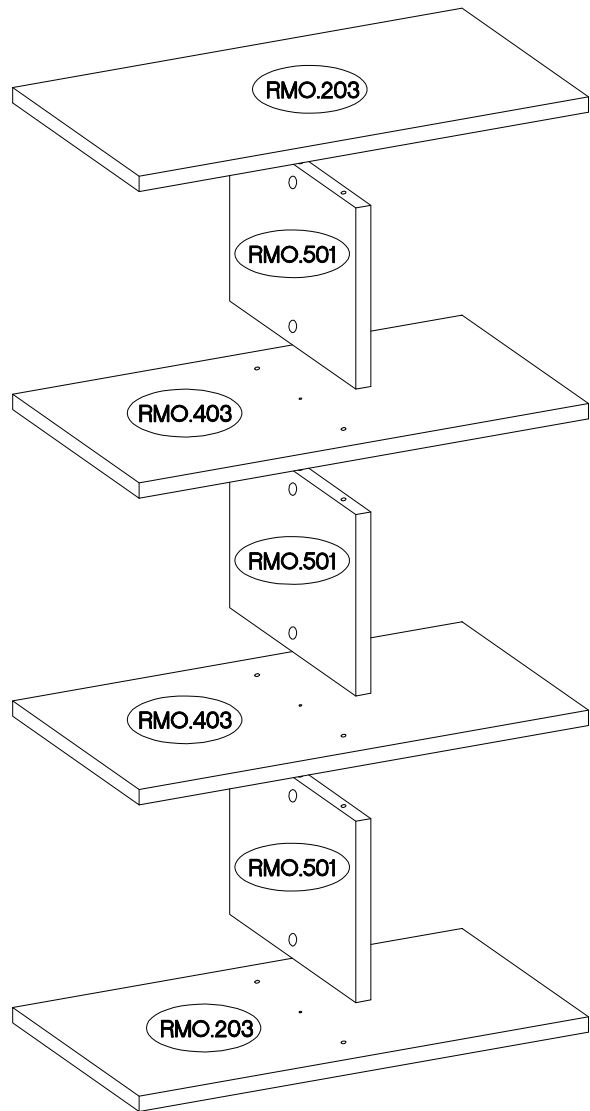

MORE 06

 Ø7 2	 P29 2	 E11 2	 A 12	 B 16	 C6 6	 D2 6	 E 6	 F1 4	 P14 8	 O 1
†10x50mm	†5.0x70mm	†20	†8x30mm	6.4 x 50mm	†15/18mm	L=20mm		60x40x20	†4.0x25mm	

ISM-RMO-004

MSN.203

MSN.403

Colli	Ersatzteil Nummer	Dimension
Colli 1/1	RMO.203 x 2	830x281x28
	RMO.403 x 2	830x281x28
	RMO.501 x 3	330x280x28
	RMO.901 x 2	1104x416x16

1

+8x30mm  A 12	+15/18mm  C6 6	L=20mm  D2 6	60x40x20  F1 4	+4.0x25mm  P14 8
--	---	---	---	---

2

3

4

5

6

7

8

6,4 x 50mm

9

10

11

12