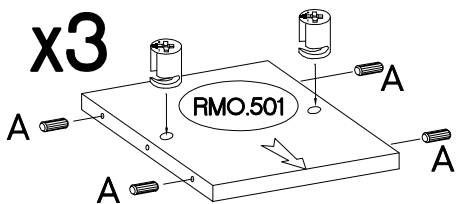

MORE 06

 Ø7 2	 P29 2	 E11 2	 A 12	 B 16	 C6 6	 D2 6	 E 6	 F1 4	 P14 8	 O 1
†10x50mm	†5.0x70mm	†20	†8x30mm	6.4 x 50mm	†15/18mm	L=20mm		60x40x20	†4.0x25mm	

ISM-RMO-004

MSN.203

MSN.403

Colli	Ersatzteil Nummer	Dimension
Colli 1/1	RMO.203 x 2	830x281x28
	RMO.403 x 2	830x281x28
	RMO.501 x 3	330x280x28
	RMO.901 x 2	1104x416x16

1

+8x30mm  A 12	+15/18mm  C6 6	L=20mm  D2 6	60x40x20  F1 4	+4.0x25mm  P14 8
--	---	---	---	---

2

3

4

5

6

7

8

6,4 x 50mm

9

10

11

12