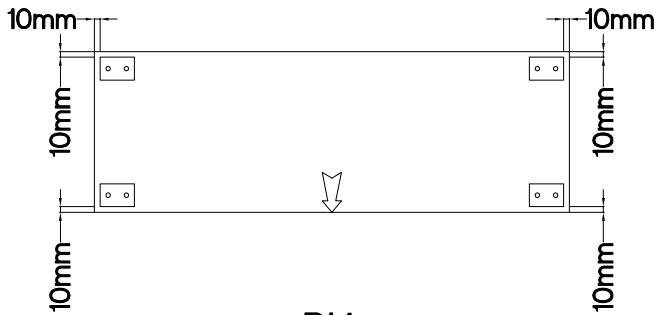

MORE 06

 Ø7 2	 P29 2	 E11 2	 A 12	 B 16	 C6 6	 D2 6	 E 6	 F1 4	 P14 8	 O 1
†10x50mm	†5.0x70mm	†20	†8x30mm	6.4 x 50mm	†15/18mm	L=20mm		60x40x20	†4.0x25mm	

ISM-RMO-004

MSN.203

MSN.403

Colli	Ersatzteil Nummer	Dimension
Colli 1/1	RMO.203 x 2	830x281x28
	RMO.403 x 2	830x281x28
	RMO.501 x 3	330x280x28
	RMO.901 x 2	1104x416x16

1

+8x30mm  A 12	+15/18mm  C6 6	L=20mm  D2 6	60x40x20  F1 4	+4.0x25mm  P14 8
--	---	---	---	---

2

3

4

5

6

7

8

6,4 x 50mm

9

10

11

12