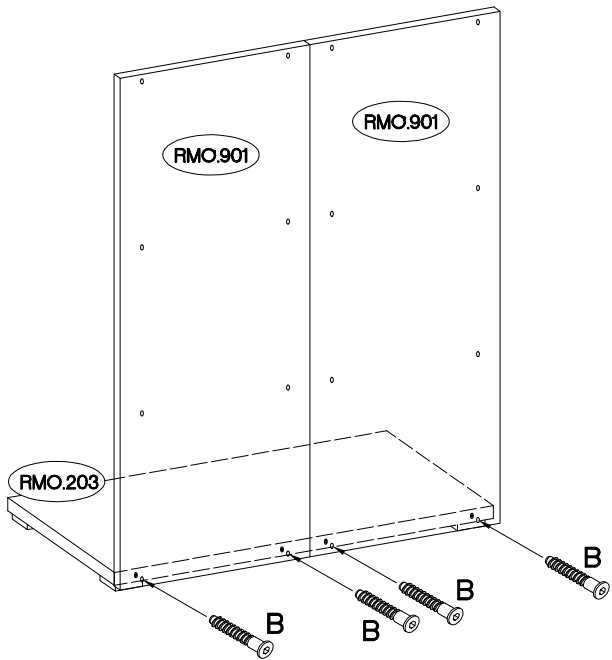

MORE 06

 Ø7 2	 P29 2	 E11 2	 A 12	 B 16	 C6 6	 D2 6	 E 6	 F1 4	 P14 8	 O 1
†10x50mm	†5.0x70mm	†20	†8x30mm	6.4 x 50mm	†15/18mm	L=20mm		60x40x20	†4.0x25mm	

ISM-RMO-004

MSN.203

MSN.403

Colli	Ersatzteil Nummer	Dimension
Colli 1/1	RMO.203 x 2	830x281x28
	RMO.403 x 2	830x281x28
	RMO.501 x 3	330x280x28
	RMO.901 x 2	1104x416x16

1

+8x30mm  A 12	+15/18mm  C6 6	L=20mm  D2 6	60x40x20  F1 4	+4.0x25mm  P14 8
--	---	---	---	---

2

3

4

5

6

7

8

6,4 x 50mm

9

10

11

12