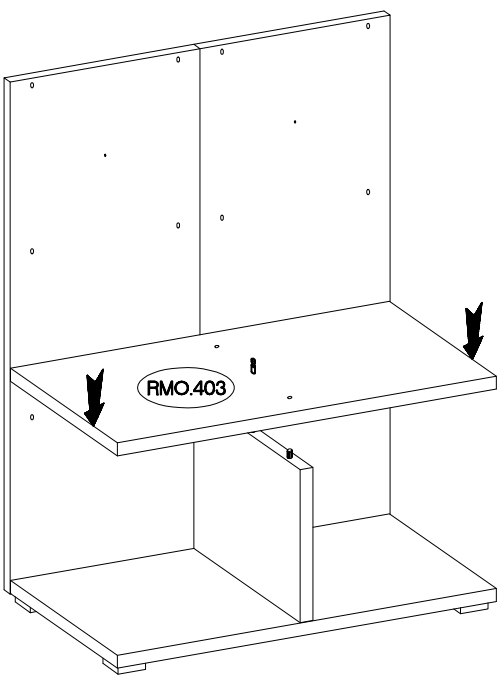

MORE 06

 Ø7 2	 P29 2	 E11 2	 A 12	 B 16	 C6 6	 D2 6	 E 6	 F1 4	 P14 8	 O 1
†10x50mm	†5.0x70mm	†20	†8x30mm	6.4 x 50mm	†15/18mm	L=20mm		60x40x20	†4.0x25mm	

ISM-RMO-004

MSN.203

MSN.403

Colli	Ersatzteil Nummer	Dimension
Colli 1/1	RMO.203 x 2	830x281x28
	RMO.403 x 2	830x281x28
	RMO.501 x 3	330x280x28
	RMO.901 x 2	1104x416x16

1

+8x30mm  A 12	+15/18mm  C6 6	L=20mm  D2 6	60x40x20  F1 4	+4.0x25mm  P14 8
--	---	---	---	---

2

3

4

5

6

7

8

6,4 x 50mm

9

10

11

12