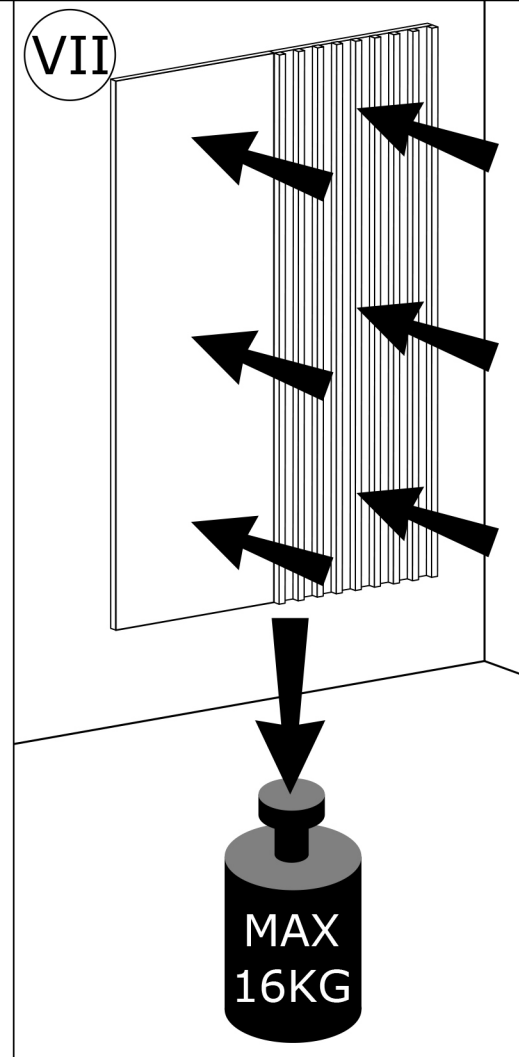

# CALI 10/11

Nr	D[mm]	S[mm]	G[mm]	
1	1380	400	16	1
2	1380	400	32	1

**A - 5 St.**

**B - 5 St.**

**C - 10 St.**

**D - 6 St.**

**E - 6 St.**  
3,5x16 mm

PL

**UWAGA!!!**

MONTOWANIE USZKODZONYCH ELEMENTÓW POWODUJE UTRATĘ GWARANCJI

**UWAGA!!!**

MEBEL ZAWIERA ELEMENTY DREWNIANE

W PRZYPADKU REKLAMACJI PROSZĘ PODAĆ NUMER PAKOWACZA ZNAJDUJĄCY SIĘ NA KARTONIE  
ODCIEŃ DREWNA I UKŁAD SŁOI MOGĄ NIEZNACZNIE ODBIEGAĆ OD PREZENTOWANYCH NA ZDJĘCIACH KATALOGOWYCH