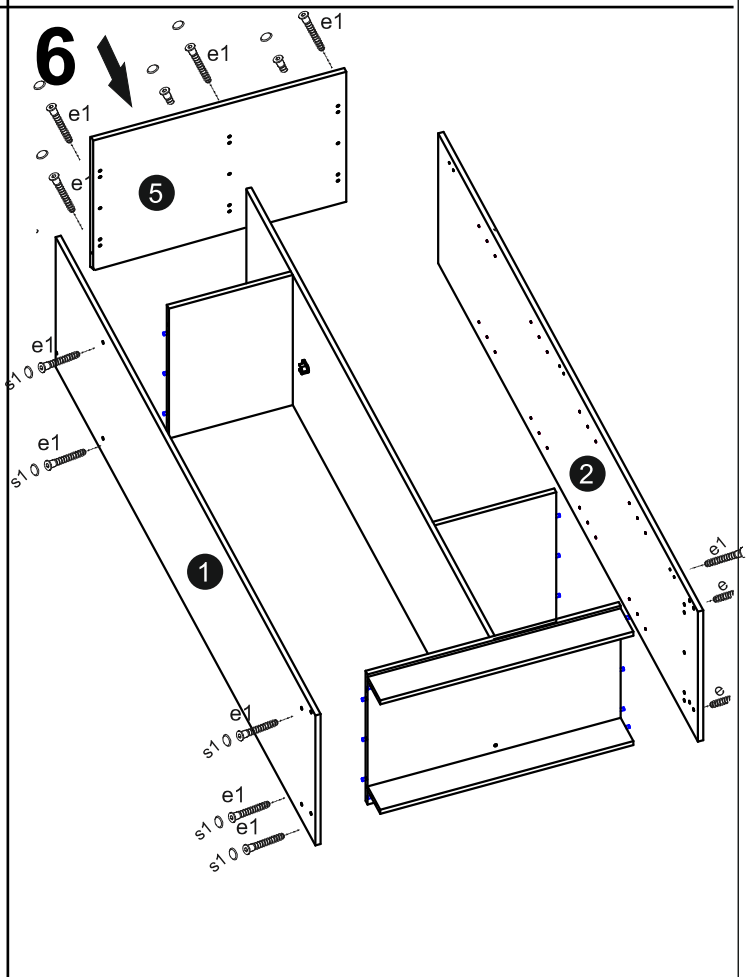

SZAFA 2D2SZ

ø5

30 min

	DEUGOCEÆ	SZEROKOCEÆ	GRUBOCEÆ	ILOCEÆ	KOD	PACZKA
1	2034	520	16	1		
2	2034	520	16	1		
3	1917	520	16	1		
4	767	520	16	1		
5	801	538	16	1		
6	375	520	16	2		
7	375	510	16	3		
8	767	100	16	2		
9	1931	397	16	1		
10	1554	397	16	1		
11	1945	398	3	2		
12	397	190	16	2		
13	450	130	16	2		
14	450	130	16	2		
15	318	130	16	2		
16	455	348	3	2		

7

! a=b

n26

! kg max.