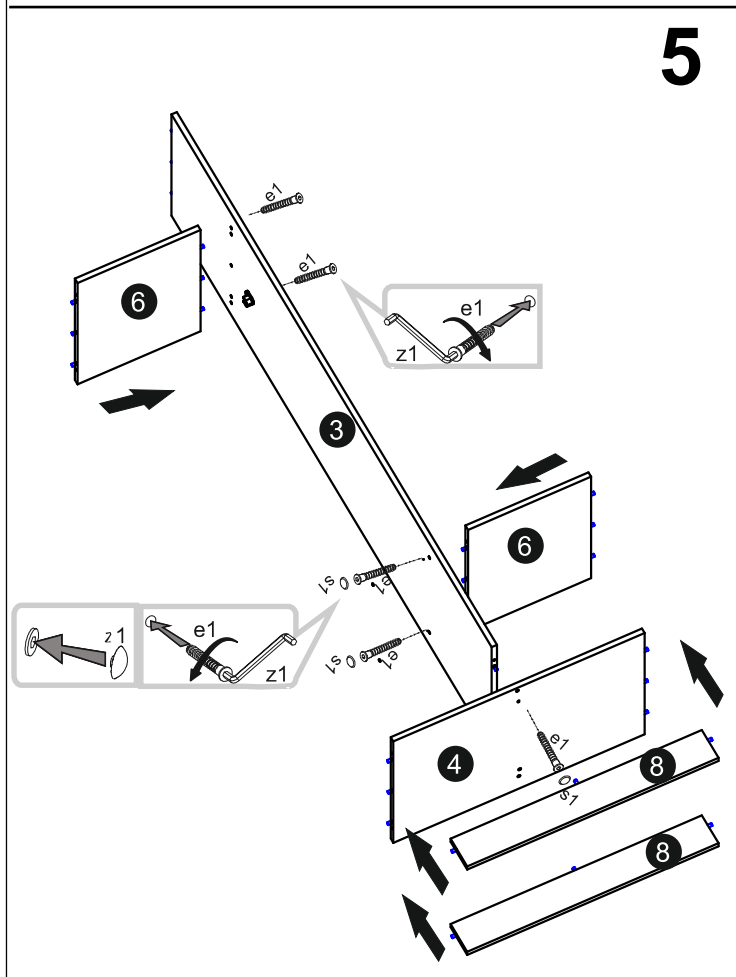

SZAFA 2D2SZ

ø5

30 min

	DEUGOCEÆ	SZEROKOCEÆ	GRUBOCEÆ	ILOCEÆ	KOD	PACZKA
1	2034	520	16	1		
2	2034	520	16	1		
3	1917	520	16	1		
4	767	520	16	1		
5	801	538	16	1		
6	375	520	16	2		
7	375	510	16	3		
8	767	100	16	2		
9	1931	397	16	1		
10	1554	397	16	1		
11	1945	398	3	2		
12	397	190	16	2		
13	450	130	16	2		
14	450	130	16	2		
15	318	130	16	2		
16	455	348	3	2		

7

! a=b

n26

! kg max.