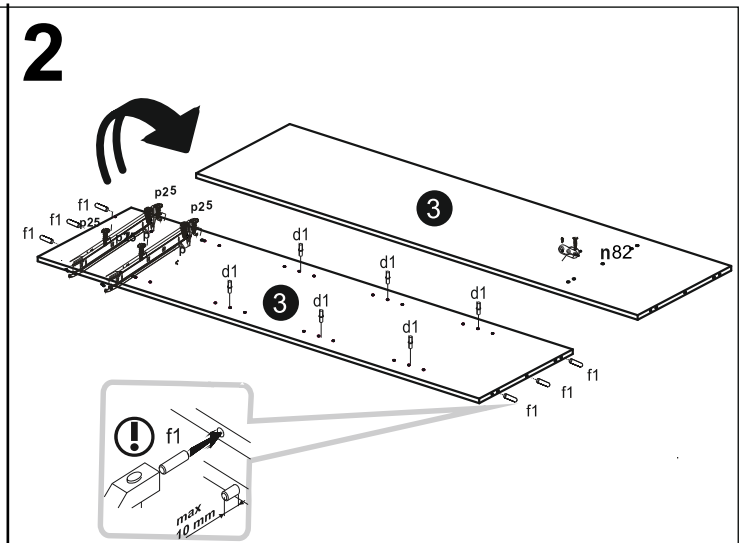

SZAFA 2D2SZ

ø5

30 min

	DEUGOCEÆ	SZEROKOCEÆ	GRUBOCEÆ	ILOCEÆ	KOD	PACZKA
1	2034	520	16	1		
2	2034	520	16	1		
3	1917	520	16	1		
4	767	520	16	1		
5	801	538	16	1		
6	375	520	16	2		
7	375	510	16	3		
8	767	100	16	2		
9	1931	397	16	1		
10	1554	397	16	1		
11	1945	398	3	2		
12	397	190	16	2		
13	450	130	16	2		
14	450	130	16	2		
15	318	130	16	2		
16	455	348	3	2		

7

! a=b

n26

! kg max.