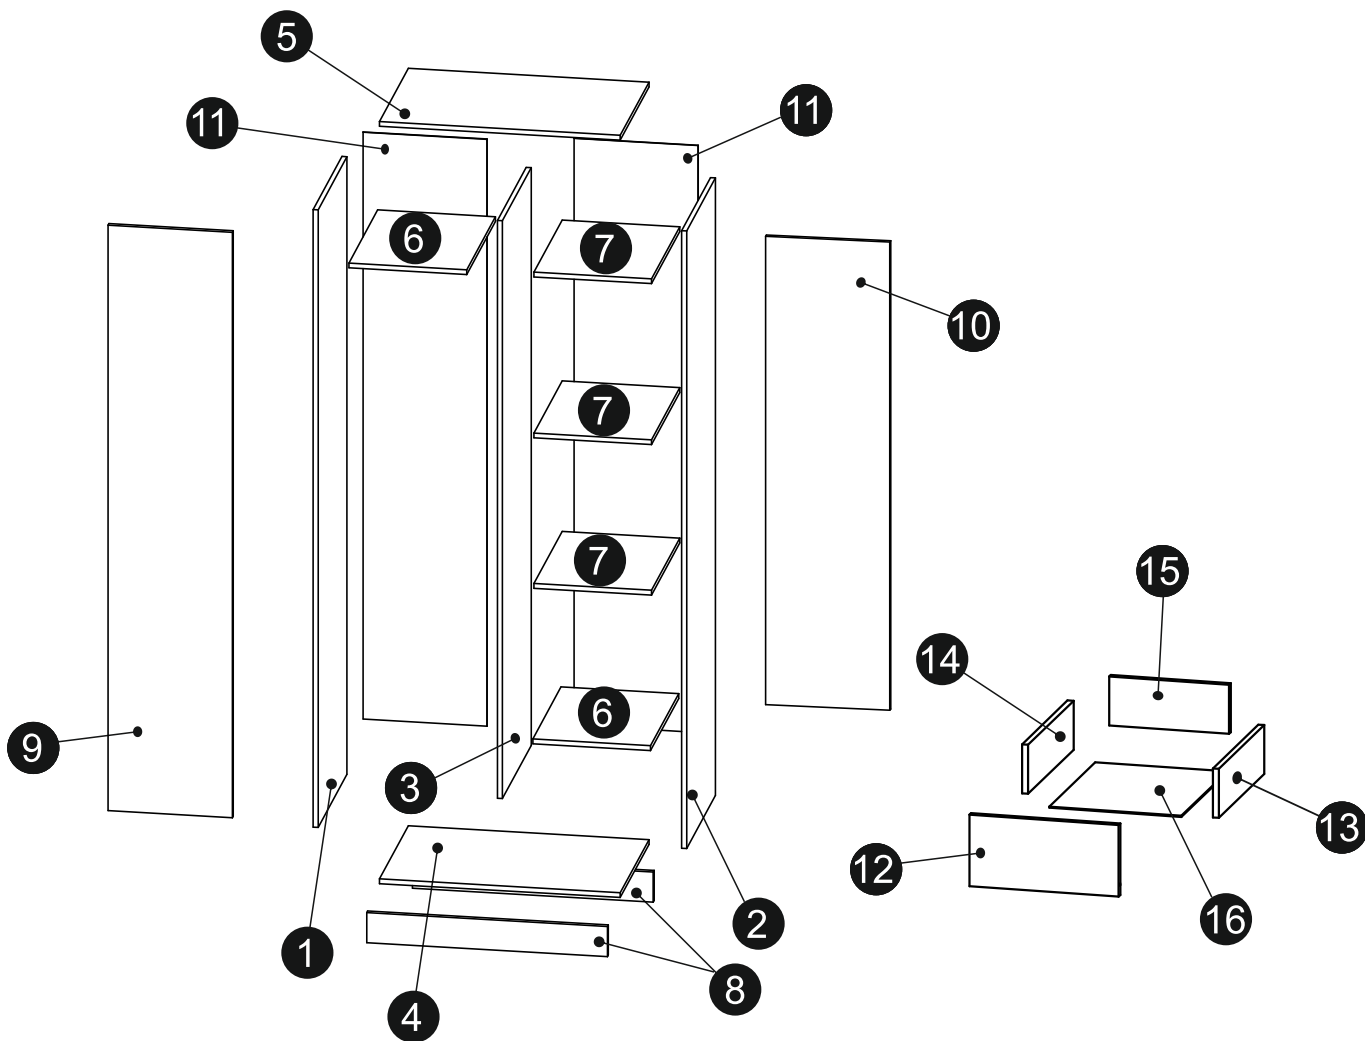

SZAFA 2D2SZ

ø5

30 min

	DEUGOCEÆ	SZEROKOCEÆ	GRUBOCEÆ	ILOCEÆ	KOD	PACZKA
1	2034	520	16	1		
2	2034	520	16	1		
3	1917	520	16	1		
4	767	520	16	1		
5	801	538	16	1		
6	375	520	16	2		
7	375	510	16	3		
8	767	100	16	2		
9	1931	397	16	1		
10	1554	397	16	1		
11	1945	398	3	2		
12	397	190	16	2		
13	450	130	16	2		
14	450	130	16	2		
15	318	130	16	2		
16	455	348	3	2		

7

! a=b

n26

! kg max.