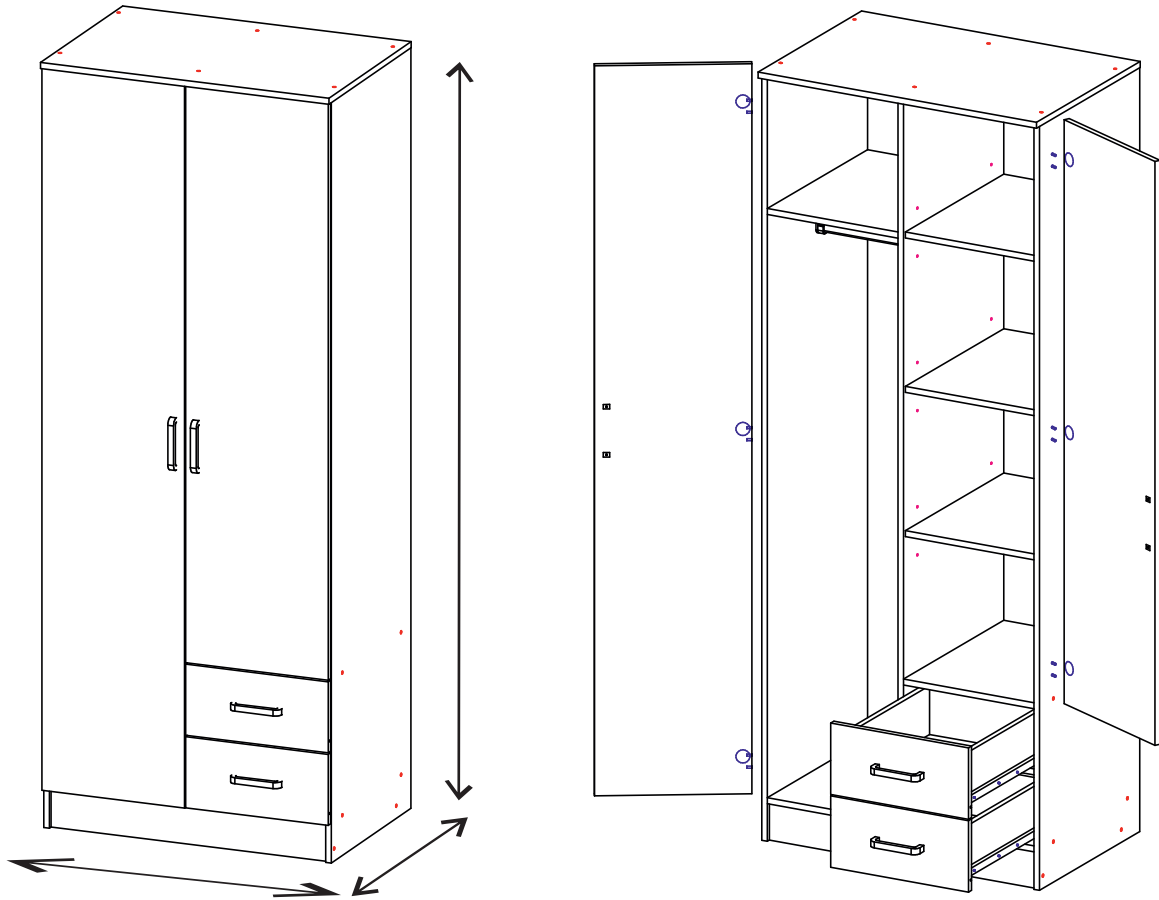

SZAFA 2D2SZ

ø5

30 min

	DEUGOCEÆ	SZEROKOCEÆ	GRUBOCEÆ	ILOCEÆ	KOD	PACZKA
1	2034	520	16	1		
2	2034	520	16	1		
3	1917	520	16	1		
4	767	520	16	1		
5	801	538	16	1		
6	375	520	16	2		
7	375	510	16	3		
8	767	100	16	2		
9	1931	397	16	1		
10	1554	397	16	1		
11	1945	398	3	2		
12	397	190	16	2		
13	450	130	16	2		
14	450	130	16	2		
15	318	130	16	2		
16	455	348	3	2		

7

! a=b

n26

! kg max.