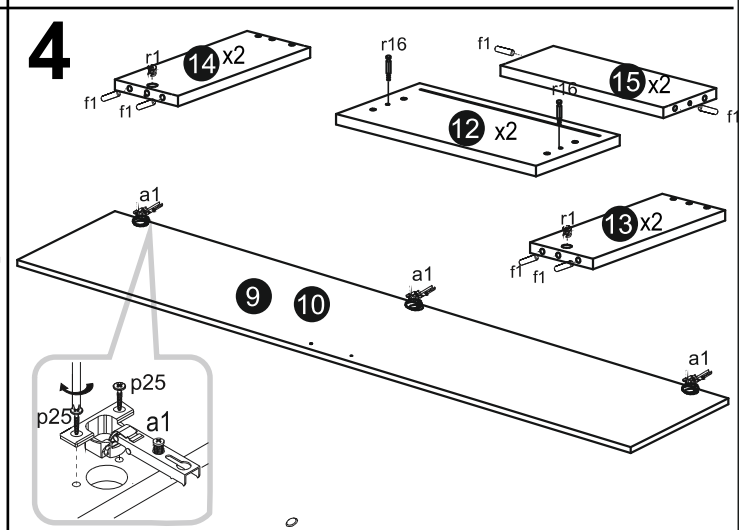

SZAFA 2D2SZ

ø5

30 min

	DEUGOCEÆ	SZEROKOCEÆ	GRUBOCEÆ	ILOCEÆ	KOD	PACZKA
1	2034	520	16	1		
2	2034	520	16	1		
3	1917	520	16	1		
4	767	520	16	1		
5	801	538	16	1		
6	375	520	16	2		
7	375	510	16	3		
8	767	100	16	2		
9	1931	397	16	1		
10	1554	397	16	1		
11	1945	398	3	2		
12	397	190	16	2		
13	450	130	16	2		
14	450	130	16	2		
15	318	130	16	2		
16	455	348	3	2		

7

! a=b

n26

! kg max.