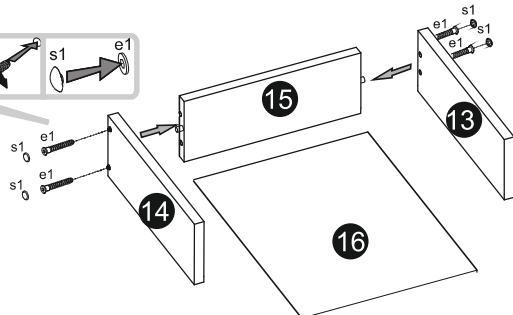

SZAFA 2D2SZ

ø5

30 min

	DEUGOCEÆ	SZEROKOCEÆ	GRUBOCEÆ	ILOCEÆ	KOD	PACZKA
1	2034	520	16	1		
2	2034	520	16	1		
3	1917	520	16	1		
4	767	520	16	1		
5	801	538	16	1		
6	375	520	16	2		
7	375	510	16	3		
8	767	100	16	2		
9	1931	397	16	1		
10	1554	397	16	1		
11	1945	398	3	2		
12	397	190	16	2		
13	450	130	16	2		
14	450	130	16	2		
15	318	130	16	2		
16	455	348	3	2		

7

! a=b

n26

! kg max.