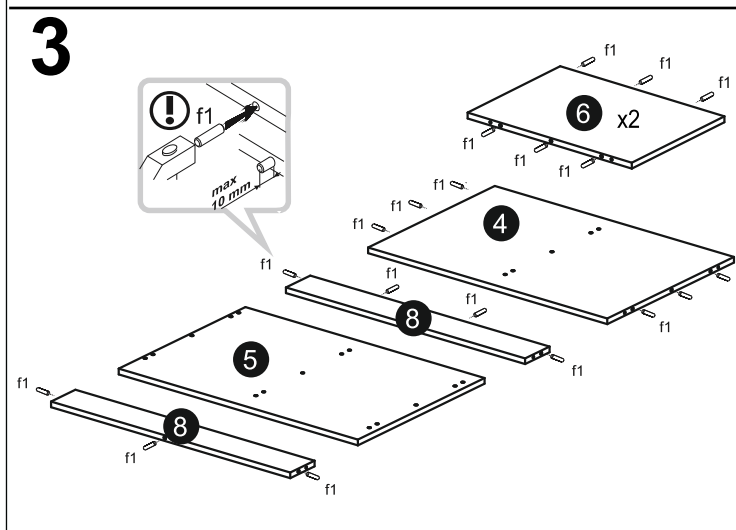

SZAFA 2D2SZ

ø5

30 min

	DEUGOCEÆ	SZEROKOCEÆ	GRUBOCEÆ	ILOCEÆ	KOD	PACZKA
1	2034	520	16	1		
2	2034	520	16	1		
3	1917	520	16	1		
4	767	520	16	1		
5	801	538	16	1		
6	375	520	16	2		
7	375	510	16	3		
8	767	100	16	2		
9	1931	397	16	1		
10	1554	397	16	1		
11	1945	398	3	2		
12	397	190	16	2		
13	450	130	16	2		
14	450	130	16	2		
15	318	130	16	2		
16	455	348	3	2		

7

! a=b

n26

! kg max.