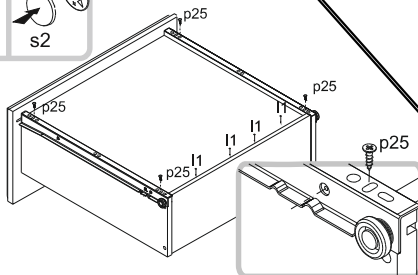

SZAFA 2D2SZ

ø5

30 min

	DEUGOCEÆ	SZEROKOCEÆ	GRUBOCEÆ	ILOCEÆ	KOD	PACZKA
1	2034	520	16	1		
2	2034	520	16	1		
3	1917	520	16	1		
4	767	520	16	1		
5	801	538	16	1		
6	375	520	16	2		
7	375	510	16	3		
8	767	100	16	2		
9	1931	397	16	1		
10	1554	397	16	1		
11	1945	398	3	2		
12	397	190	16	2		
13	450	130	16	2		
14	450	130	16	2		
15	318	130	16	2		
16	455	348	3	2		

7

! a=b

n26

! kg max.