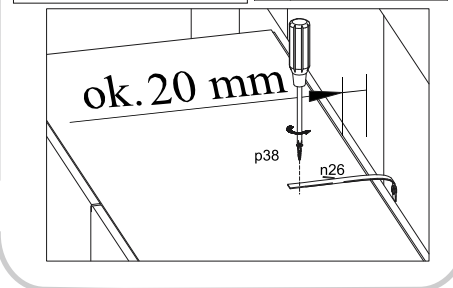

SZAFA 2D2SZ

ø5

30 min

	DEUGOCEÆ	SZEROKOCEÆ	GRUBOCEÆ	ILOCEÆ	KOD	PACZKA
1	2034	520	16	1		
2	2034	520	16	1		
3	1917	520	16	1		
4	767	520	16	1		
5	801	538	16	1		
6	375	520	16	2		
7	375	510	16	3		
8	767	100	16	2		
9	1931	397	16	1		
10	1554	397	16	1		
11	1945	398	3	2		
12	397	190	16	2		
13	450	130	16	2		
14	450	130	16	2		
15	318	130	16	2		
16	455	348	3	2		

7

! a=b

n26

! kg max.