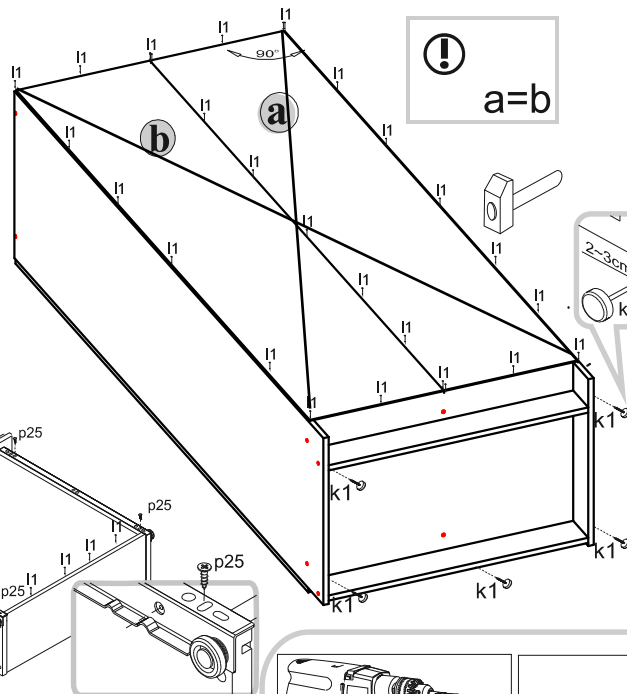

SZAFA 2D2SZ

ø5

30 min

	DEUGOCEÆ	SZEROKOCEÆ	GRUBOCEÆ	ILOCEÆ	KOD	PACZKA
1	2034	520	16	1		
2	2034	520	16	1		
3	1917	520	16	1		
4	767	520	16	1		
5	801	538	16	1		
6	375	520	16	2		
7	375	510	16	3		
8	767	100	16	2		
9	1931	397	16	1		
10	1554	397	16	1		
11	1945	398	3	2		
12	397	190	16	2		
13	450	130	16	2		
14	450	130	16	2		
15	318	130	16	2		
16	455	348	3	2		

7

! a=b

n26

! kg max.