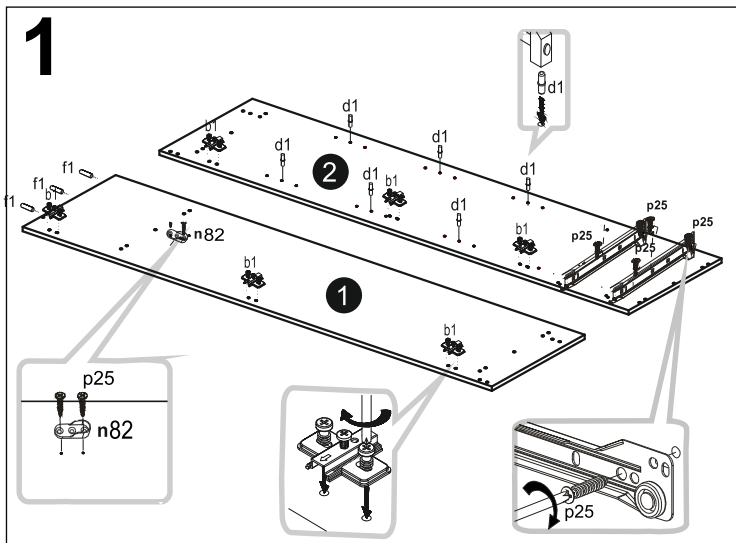

SZAFA 2D2SZ

ø5

30 min

	DEUGOCEÆ	SZEROKOCEÆ	GRUBOCEÆ	ILOCEÆ	KOD	PACZKA
1	2034	520	16	1		
2	2034	520	16	1		
3	1917	520	16	1		
4	767	520	16	1		
5	801	538	16	1		
6	375	520	16	2		
7	375	510	16	3		
8	767	100	16	2		
9	1931	397	16	1		
10	1554	397	16	1		
11	1945	398	3	2		
12	397	190	16	2		
13	450	130	16	2		
14	450	130	16	2		
15	318	130	16	2		
16	455	348	3	2		

7

! a=b

n26

! kg max.