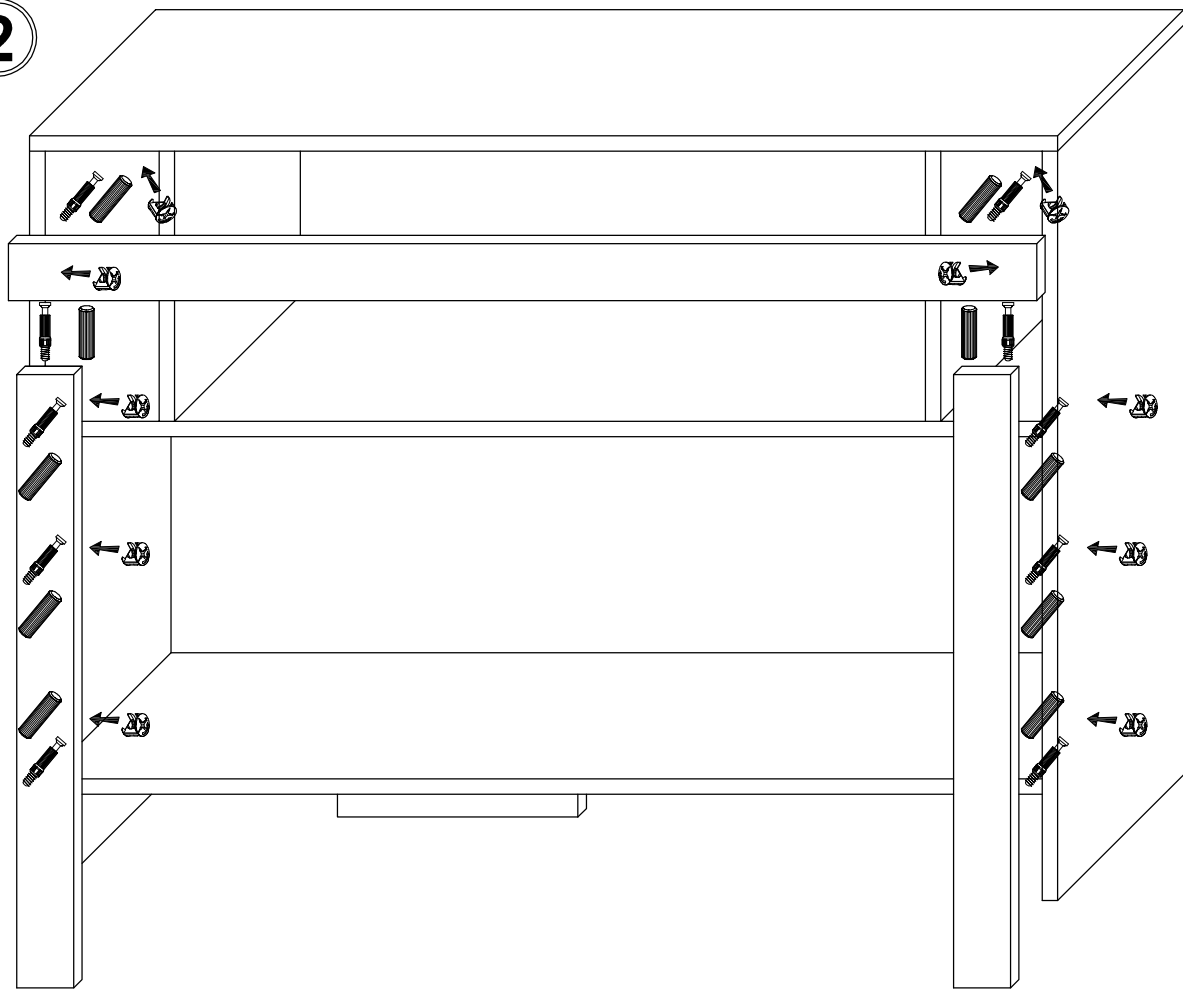

CEZAR - 8

Symbol elementu	Wymiary	Paczka
1	1280 x 395	1 / 1
2	1280 x 395	1 / 1
3	600 x 395	1 / 1
4	568 x 383	1 / 1
5	568 x 383	1 / 1
6	502 x 383	1 / 1
7	502 x 383	1 / 1
8	1196 x 100	1 / 1
9	1196 x 100	1 / 1
10	600 x 100	1 / 1
11	300 x 100	1 / 1
12	568 x 375	1 / 1
13	669 x 395	1 / 1
14	395 x 209	1 / 1
15L	350 x 140	1 / 1
15P	350 x 140	1 / 1
16	314 x 140	1 / 1
17	346 x 326	1 / 1
18	1185 x 287	1 / 1
19	LH L-1164	1 / 1

30	30	30	50	2	2	1	2	2
8	6	3	18	1	4	2	6	4x16
3,5x16	4x45		Ø5					
8	6	6	2	4				

1

2

3