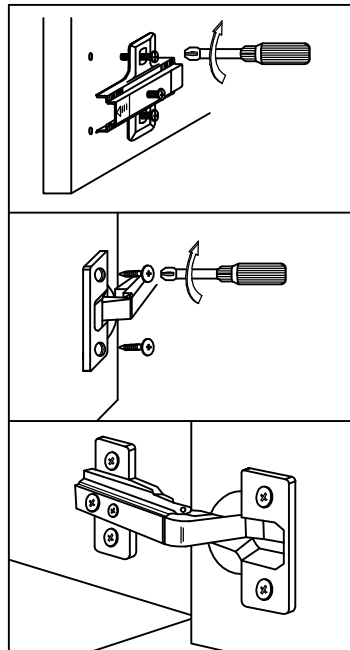

CEZAR - 8

Symbol elementu	Wymiary	Paczka
1	1280 x 395	1 / 1
2	1280 x 395	1 / 1
3	600 x 395	1 / 1
4	568 x 383	1 / 1
5	568 x 383	1 / 1
6	502 x 383	1 / 1
7	502 x 383	1 / 1
8	1196 x 100	1 / 1
9	1196 x 100	1 / 1
10	600 x 100	1 / 1
11	300 x 100	1 / 1
12	568 x 375	1 / 1
13	669 x 395	1 / 1
14	395 x 209	1 / 1
15L	350 x 140	1 / 1
15P	350 x 140	1 / 1
16	314 x 140	1 / 1
17	346 x 326	1 / 1
18	1185 x 287	1 / 1
19	LH L-1164	1 / 1

30	30	30	50	2	2	1	2	2
8	6	3	18	1	4	2	6	4x16
3,5x16	4x45		Ø5					
8	6	6	2	4				

1

2

3