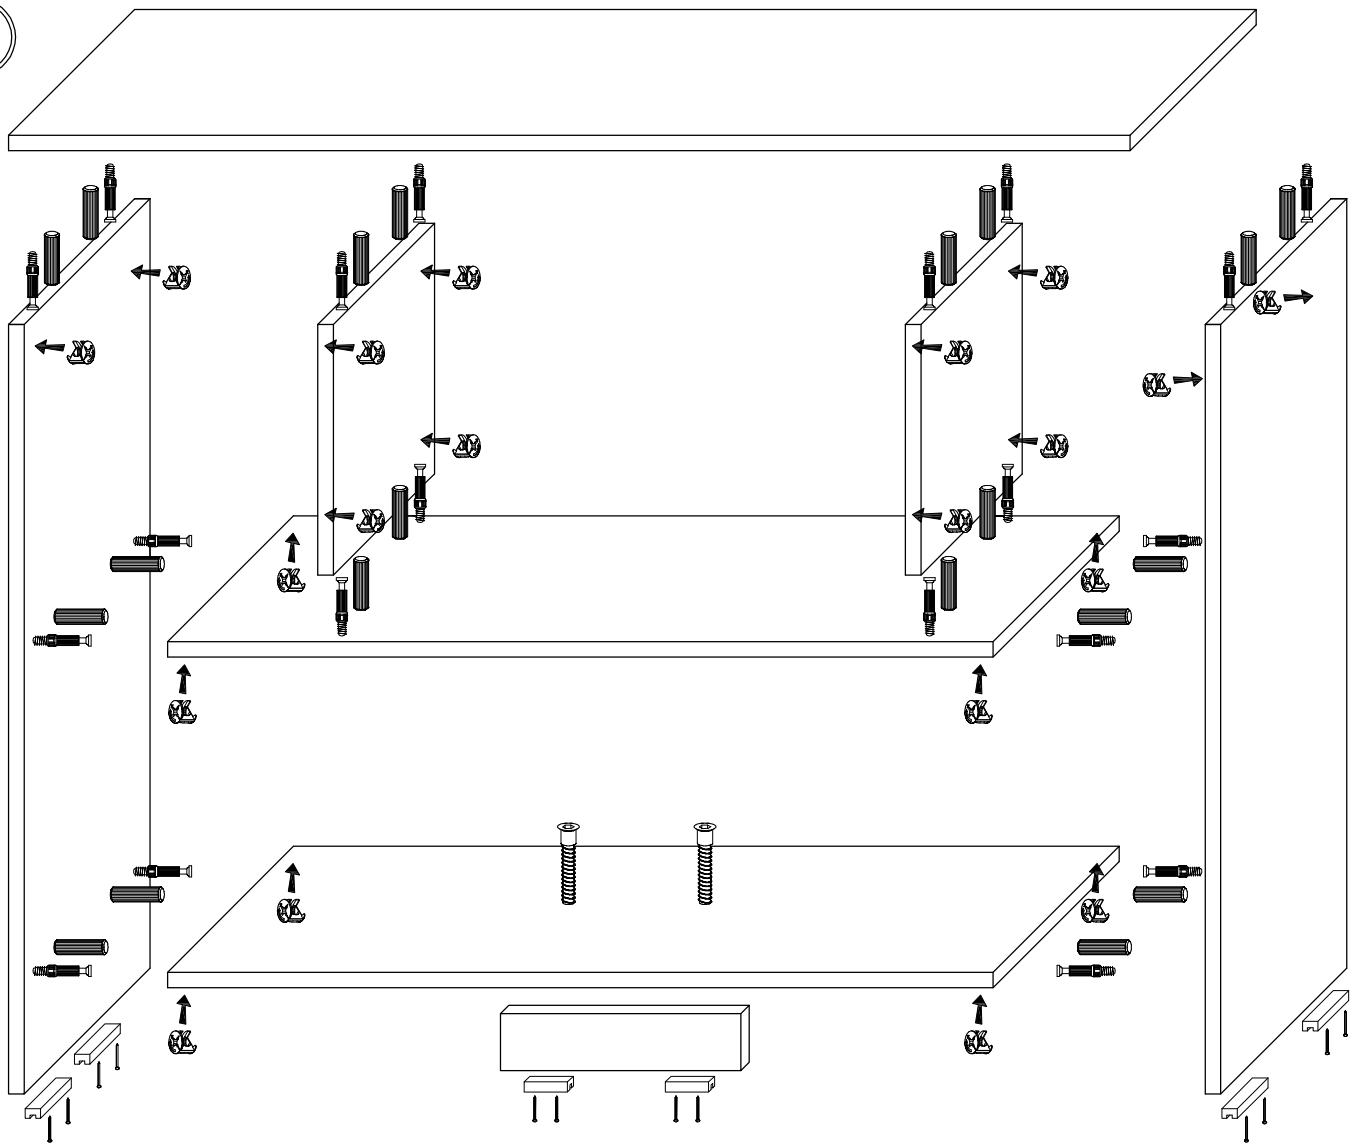

CEZAR - 8

Symbol elementu	Wymiary	Paczka
1	1280 x 395	1 / 1
2	1280 x 395	1 / 1
3	600 x 395	1 / 1
4	568 x 383	1 / 1
5	568 x 383	1 / 1
6	502 x 383	1 / 1
7	502 x 383	1 / 1
8	1196 x 100	1 / 1
9	1196 x 100	1 / 1
10	600 x 100	1 / 1
11	300 x 100	1 / 1
12	568 x 375	1 / 1
13	669 x 395	1 / 1
14	395 x 209	1 / 1
15L	350 x 140	1 / 1
15P	350 x 140	1 / 1
16	314 x 140	1 / 1
17	346 x 326	1 / 1
18	1185 x 287	1 / 1
19	LH L-1164	1 / 1

30	30	30	50	2	2	1	2	2
8	6	3	18	1	4	2	6	4x16
3,5x16	4x45		Ø5					
8	6	6	2	4				

1

2

3