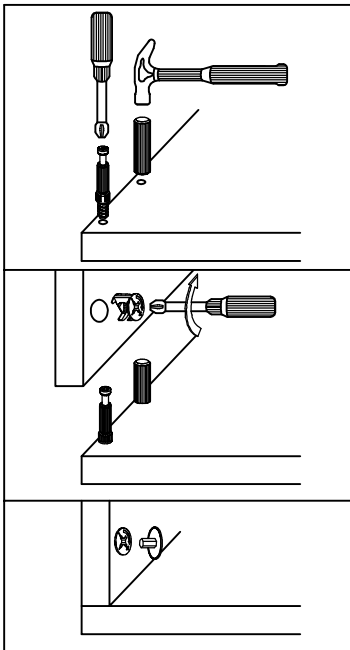

CEZAR - 8

Symbol elementu	Wymiary	Paczka
1	1280 x 395	1 / 1
2	1280 x 395	1 / 1
3	600 x 395	1 / 1
4	568 x 383	1 / 1
5	568 x 383	1 / 1
6	502 x 383	1 / 1
7	502 x 383	1 / 1
8	1196 x 100	1 / 1
9	1196 x 100	1 / 1
10	600 x 100	1 / 1
11	300 x 100	1 / 1
12	568 x 375	1 / 1
13	669 x 395	1 / 1
14	395 x 209	1 / 1
15L	350 x 140	1 / 1
15P	350 x 140	1 / 1
16	314 x 140	1 / 1
17	346 x 326	1 / 1
18	1185 x 287	1 / 1
19	LH L-1164	1 / 1

30	30	30	50	2	2	1	2	2
8	6	3	18	1	4	2	6	4x16
3,5x16	4x45		Ø5					
8	6	6	2	4				

1

2

3