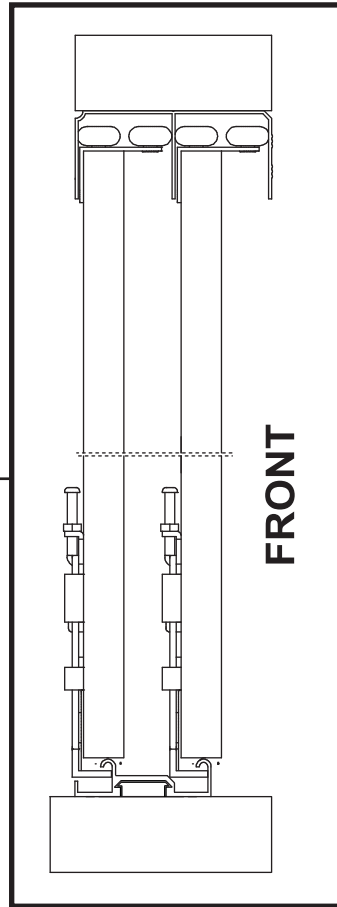

SILVER 255

1  x28	2  x28	3 8x35  x42	4  x28	5  x150	6  x2	35  x5	34  x6
7  x24	8 3,5x16  x6	9  x1	10  x12	11 L=2500  x1	12 L=2500  x1		
13  x6	14  x6	16  x1	17  x8				
18  x4	30  x2	15 3x13  x12	31 3x16  x36	Czas mont. - 140 min.			

8

1

2

9

10

11

12

13

14

x3

15

30  x2