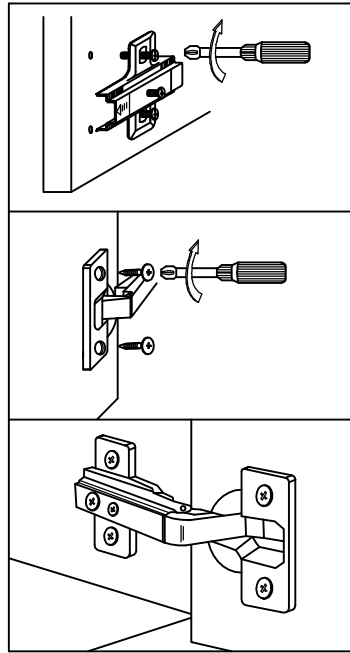

INSTRUKCJA MONTAŻU - NEMO - REGAŁ 2

 4x27	 4x16	 ZØ5	 KP
10	14	6	4

 24	 4	 32	 32	 8x30	 8x50	 7	 7	 5x13
 60	 KLEJ	 2	 3,5x16	 2	 5	 5	 3x13	 P2
	1		23				8	15

1

2