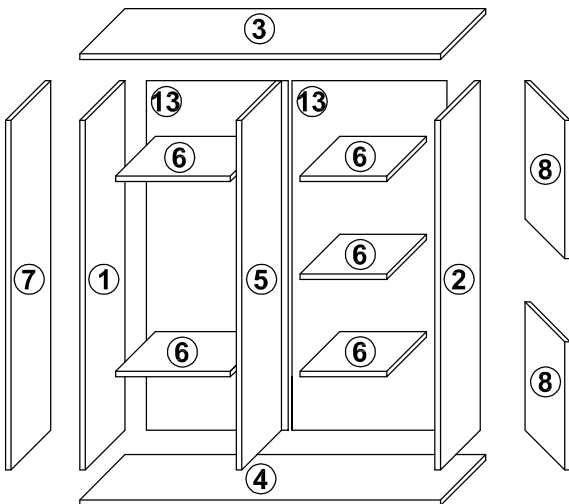

INSTRUKCJA MONTAŻU - NEMO - REGAŁ 2

 4x27	 4x16	 ZØ5	 KP
10	14	6	4

 24	 4	 32	 32	 8x30	 8x50	 7	 7	 5x13
 60	 KLEJ	 2	 3,5x16	 2	 5	 5	 3x13	 P2
	1		23				8	15

1

2