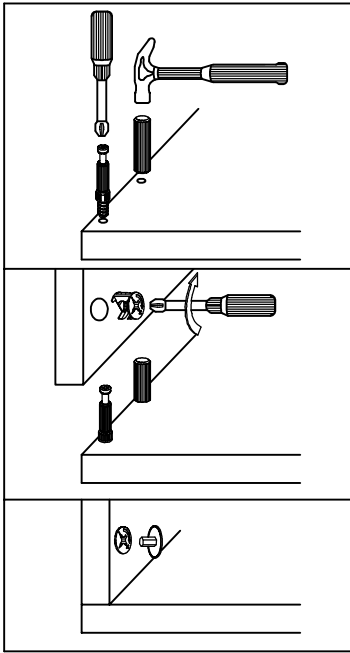

INSTRUKCJA MONTAŻU - NEMO - REGAŁ 2

 4x27	 4x16	 ZØ5	 KP
10	14	6	4

 24	 4	 32	 32	 8x30	 8x50	 7	 7	 5x13
 60	 KLEJ	 2	 3,5x16	 2	 5	 5	 3x13	 P2
	1		23				8	15

1

2