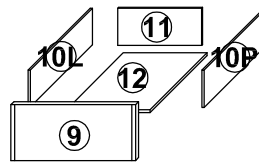

INSTRUKCJA MONTAŻU - NEMO - REGAŁ 2

 4x27	 4x16	 ZØ5	 KP
10	14	6	4

 24	 4	 32	 32	 8x30	 8x50	 7	 7	 5x13
 60	 KLEJ	 2	 3,5x16	 2	 5	 5	 3x13	 P2
	1		23				8	15

1

2