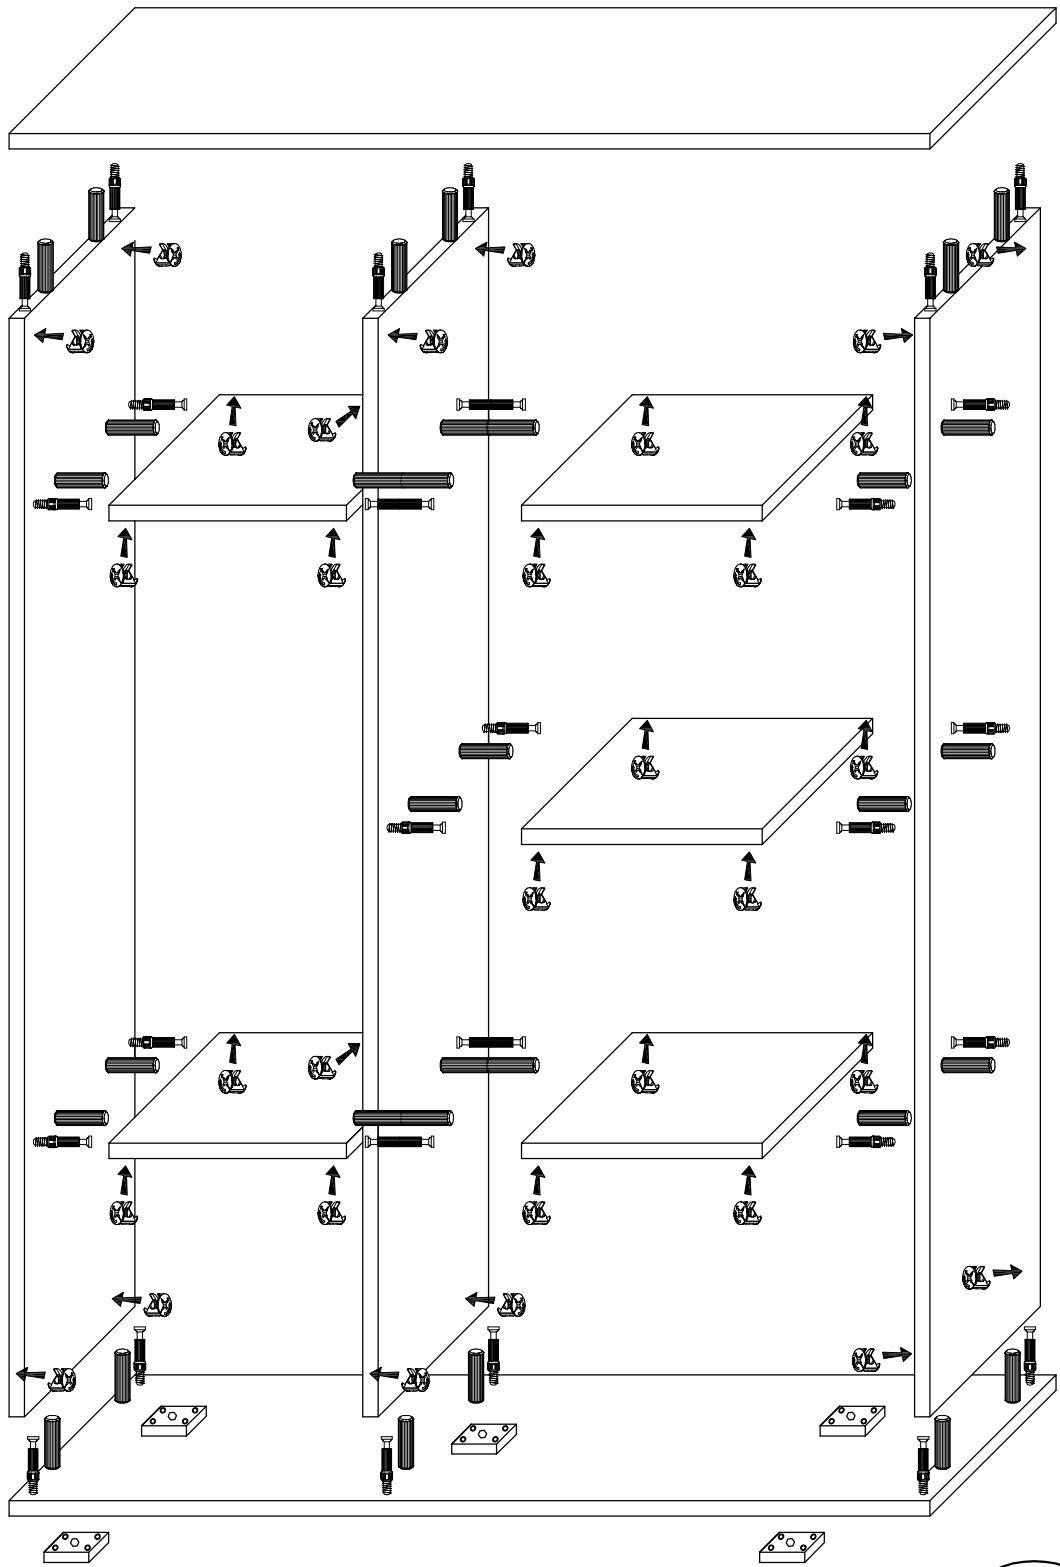

INSTRUKCJA MONTAŻU - NEMO - REGAŁ 2

 4x27	 4x16	 ZØ5	 KP
10	14	6	4

 24	 4	 32	 32	 8x30	 8x50	 7	 7	 5x13
 60	 KLEJ	 2	 3,5x16	 2	 5	 5	 3x13	 P2
	1		23				8	15

1

2