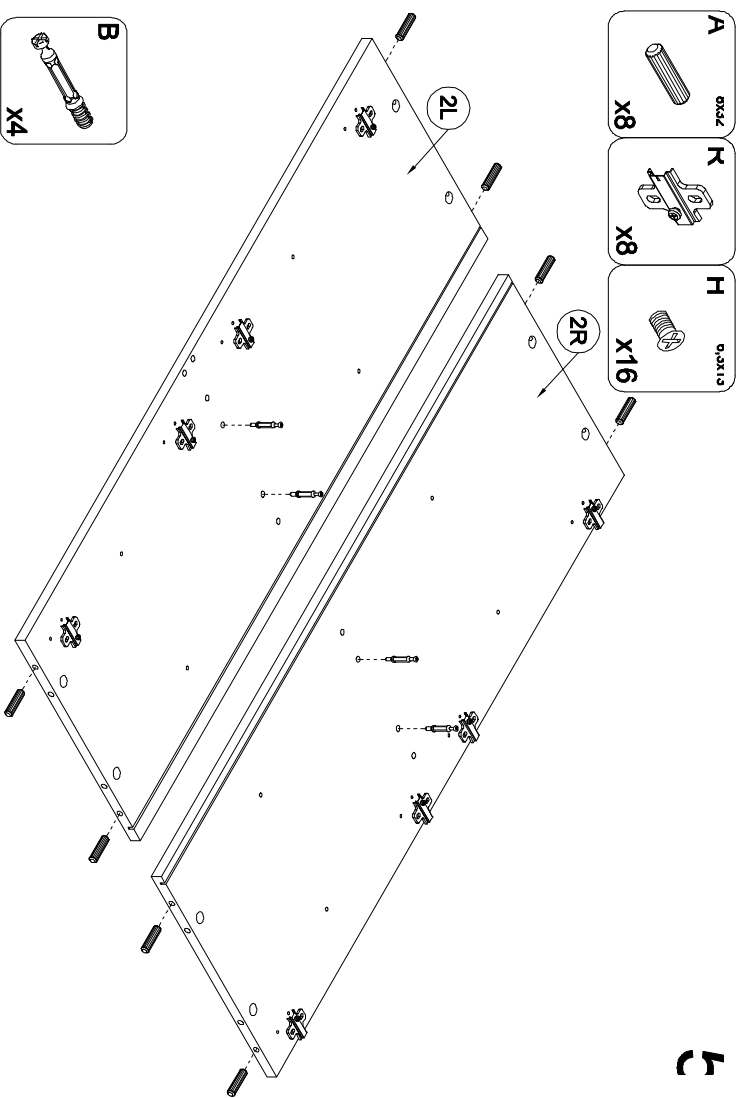

NORDI

NK107

14.10.2016

- (D)** Montageanleitung
- (FR)** Notice de montage
- (NL)** Handleiding voor de montage
- (CZ)** Montážní návod
- (HU)** Szerelési útmutató
- (TR)** Montaj talimatı
- (GB)** Assembly Instructions
- (IT)** Istruzioni di montaggio
- (PL)** Instrukcja montażu
- (SK)** Návod na montáž
- (RO)** Instrucțiunile de montaj
- (RU)** Инструкции по монтажу

20 min.

1

2

7

8

9

10

11

12

| | | |
|--|----|--------|
|  | PC | ND |
| | X8 | 3,5x16 |

- TB  x1
- TA  x1
- NA  4x13 x1
- Z  x16