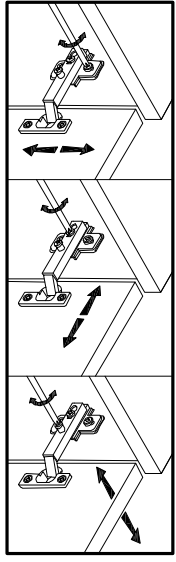

NORDI

NK107

14.10.2016

- (D)** Montageanleitung
- (FR)** Notice de montage
- (NL)** Handleiding voor de montage
- (CZ)** Montážní návod
- (HU)** Szerelési útmutató
- (TR)** Montaj talimatı
- (GB)** Assembly Instructions
- (IT)** Istruzioni di montaggio
- (PL)** Instrukcja montażu
- (SK)** Návod na montáž
- (RO)** Instrucțiunile de montaj
- (RU)** Инструкции по монтажу

12

| | | |
|--|----|--------|
|  | PC | ND |
| | X8 | 3,5x16 |

- TB  x1
- TA  x1
- NA  4x13 x1
- Z  x16