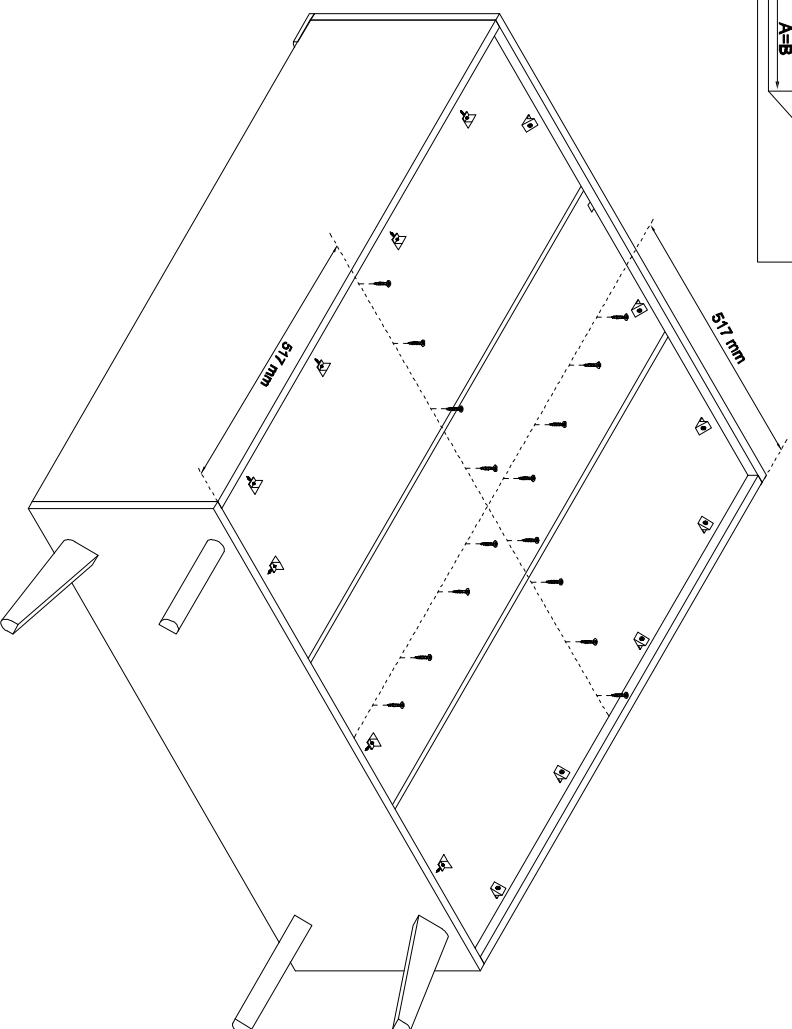

NORDI

NK107

14.10.2016

- (D)** Montageanleitung
- (FR)** Notice de montage
- (NL)** Handleiding voor de montage
- (CZ)** Montážní návod
- (HU)** Szerelési útmutató
- (TR)** Montaj talimatı
- (GB)** Assembly Instructions
- (IT)** Istruzioni di montaggio
- (PL)** Instrukcja montażu
- (SK)** Návod na montáž
- (RO)** Instrucțiunile de montaj
- (RU)** Инструкции по монтажу

12

| | | |
|--|----|--------|
|  | PC | ND |
| | X8 | 3,5x16 |

- TB  x1
- TA  x1
- NA  4x13 x1
- Z  x16