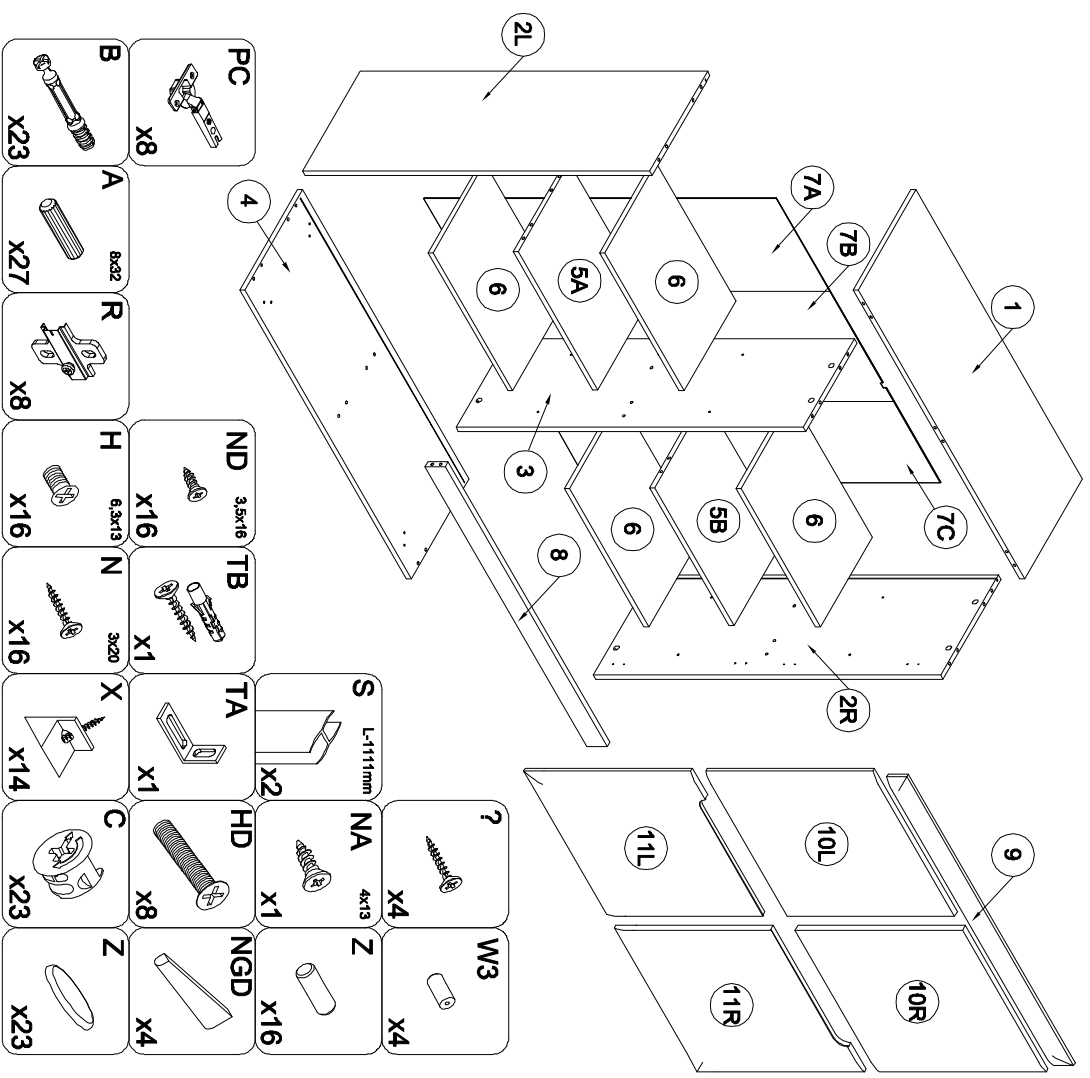

NORDI

NK107

14.10.2016

- (D)** Montageanleitung
- (FR)** Notice de montage
- (NL)** Handleiding voor de montage
- (CZ)** Montážní návod
- (HU)** Szerelési útmutató
- (TR)** Montaj talimatı
- (GB)** Assembly Instructions
- (IT)** Istruzioni di montaggio
- (PL)** Instrukcja montażu
- (SK)** Návod na montáž
- (RO)** Instrucțiunile de montaj
- (RU)** Инструкции по монтажу

20 min.

1

2

7

8

9

10

11

12

| | | |
|--|----|--------|
|  | PC | ND |
| | X8 | 3,5x16 |

- TB  x1
- TA  x1
- NA  4x13 x1
- Z  x16