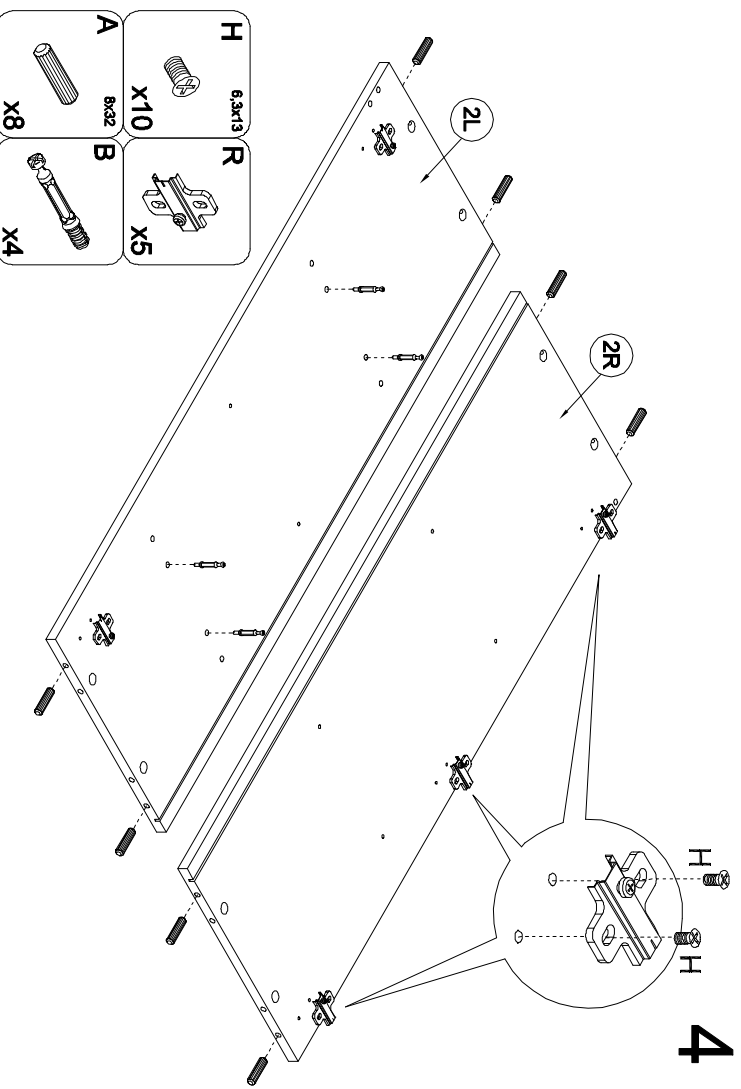

NORDI

NWT90

31.8.2017

- D** Montageanleitung
- FR** Notice de montage
- NL** Handleiding voor de montage
- CZ** Montážní návod
- HU** Szerelési útmutató
- TR** Montaj talimatı
- GB** Assembly Instructions
- IT** Istruzioni di montaggio
- PL** Instrukcja montażu
- SK** Návod na montáž
- RO** Instrucțiunile de montaj
- RU** Инструкции по монтажу

20 min.

1

ZA X1	Z X23	HD X8	NGD X4	N X8	NA X1	TB X1	TA X1
B X23	A X27	H X10	R X5	PC X5	NC X4	ND X10	ZD X4
C X23	Z X23	HD X8	NGD X4	N X14	X X14	ZE X4	Z X8
B X23	A X27	H X10	R X5	PC X5	NC X4	ND X10	ZD X4

2

- | | |
|---|--|
| B | A |
|  |  |
| X15 | 8x32
X7 |

- | | |
|---|---|
| B | A |
|  |  |
| X4 | 8x32
X12 |

- | | |
|--|---|
| A | H |
|  |  |
| 8x32
X8 | 6.3x13
X10 |
| B | R |
|  |  |
| X4 | X5 |

5

€

- | | |
|---|---|
| ND | ZD |
|  |  |
| 3.5x16
X10 | X4 |
| PC | NC |
|  |  |
| X5 | 4x16
X4 |

7

9

8

10

11

12

- 
NA
 4x13
 x1
- 
TB
 x1
- 
TA
 x1
- 
ZA
 x1