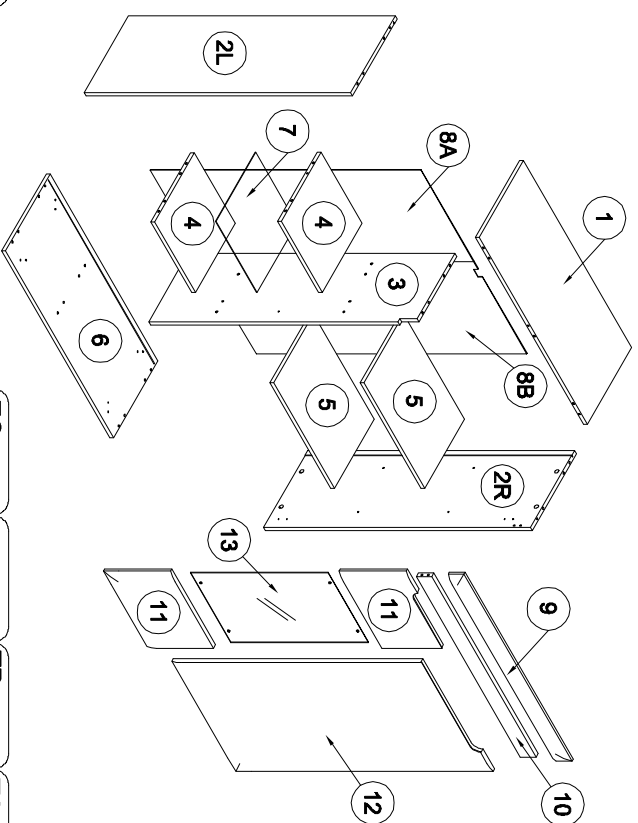

NORDI

NWT90

31.8.2017

- D** Montageanleitung
- FR** Notice de montage
- NL** Handleiding voor de montage
- CZ** Montážní návod
- HU** Szerelési útmutató
- TR** Montaj talimatı
- GB** Assembly Instructions
- IT** Istruzioni di montaggio
- PL** Instrukcja montażu
- SK** Návod na montáž
- RO** Instrucțiunile de montaj
- RU** Инструкции по монтажу

20 min.

1

ZA X1	Z X23	HD X8	NGD X4	N X8	NA X1	TB X1	TA X1
B X23	A X27	H X10	R X5	PC X5	NC X4	ND X10	ZD X4
C X23	Z X23	HD X8	NGD X4	N X14	X X14	ZE X4	Z X8
B X23	A X27	H X10	R X5	PC X5	NC X4	ND X10	ZD X4

2

- | | |
|---|--|
| B | A |
|  |  |
| X15 | 8x32
X7 |

- | | |
|---|---|
| B | A |
|  |  |
| X4 | 8x32
X12 |

- | | |
|--|---|
| A | H |
|  |  |
| 8x32
X8 | 6.3x13
X10 |
| B | R |
|  |  |
| X4 | X5 |

5

€

- | | |
|---|---|
| ND | ZD |
|  |  |
| 3.5x16
X10 | X4 |
| PC | NC |
|  |  |
| X5 | 4x16
X4 |

7

9

8

10

11

12

- 
NA
 4x13
 x1
- 
TB
 x1
- 
TA
 x1
- 
ZA
 x1