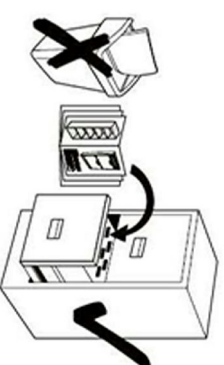

NORDI

NWT90

31.8.2017

- D** Montageanleitung
- FR** Notice de montage
- NL** Handleiding voor de montage
- CZ** Montážní návod
- HU** Szerelési útmutató
- TR** Montaj talimatı
- GB** Assembly Instructions
- IT** Istruzioni di montaggio
- PL** Instrukcja montażu
- SK** Návod na montáž
- RO** Instrucțiunile de montaj
- RU** Инструкции по монтажу

20 min.

1

ZA X1	Z X23	HD X8	NGD X4	N X8	NA X1	TB X1	TA X1
B X23	A X27	H X10	R X5	PC X5	NC X4	ND X10	ZD X4
C X23	Z X23	HD X8	NGD X4	N X14	X X14	ZE X4	Z X8
B X23	A X27	H X10	R X5	PC X5	NC X4	ND X10	ZD X4

2