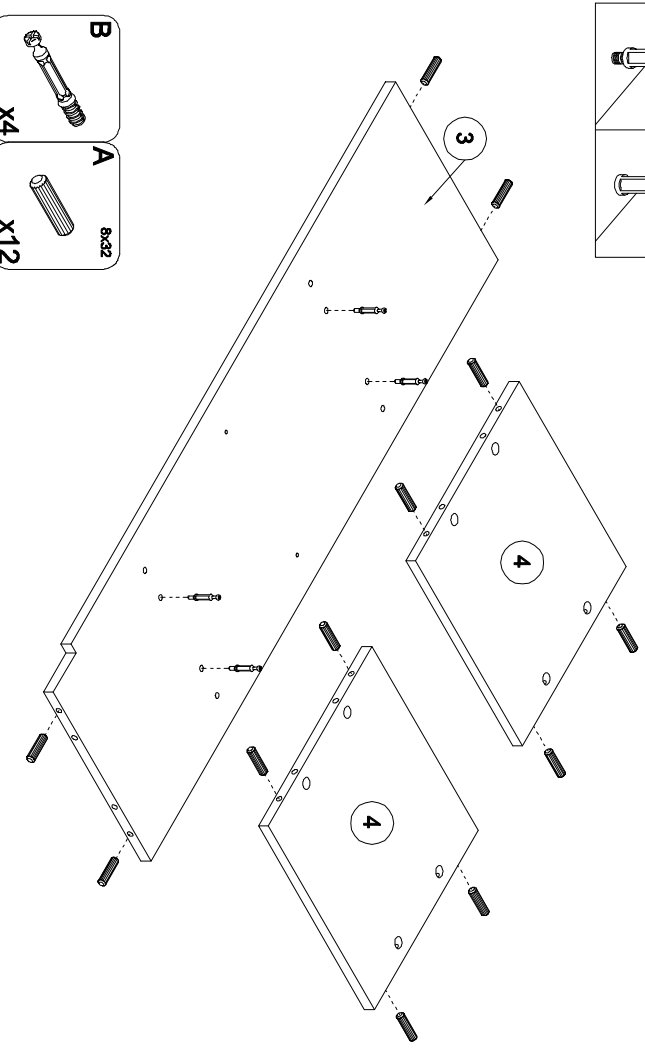

NORDI

NWT90

31.8.2017

- D** Montageanleitung
- FR** Notice de montage
- NL** Handleiding voor de montage
- CZ** Montážní návod
- HU** Szerelési útmutató
- TR** Montaj talimatı
- GB** Assembly Instructions
- IT** Istruzioni di montaggio
- PL** Instrukcja montażu
- SK** Návod na montáž
- RO** Instrucțiunile de montaj
- RU** Инструкции по монтажу

20 min.

1

ZA X1	Z X23	HD X8	NGD X4	N X8	NA X1	TB X1	TA X1
B X23	A X27	H X10	R X5	PC X5	NC X4	ND X10	ZD X4
C X23	Z X23	HD X8	NGD X4	N X14	X X14	ZE X4	Z X8
B X23	A X27	H X10	R X5	PC X5	NC X4	ND X10	ZD X4

2

- | | |
|---|--|
| B | A |
|  |  |
| X15 | 8x32
X7 |

- | | |
|---|---|
| B | A |
|  |  |
| X4 | 8x32
X12 |

- | | |
|--|---|
| A | H |
|  |  |
| 8x32
X8 | 6.3x13
X10 |
| B | R |
|  |  |
| X4 | X5 |

5

€

- | | |
|---|---|
| ND | ZD |
|  |  |
| 3.5x16
X10 | X4 |
| PC | NC |
|  |  |
| X5 | 4x16
X4 |

7

9

8

10

11

12

- 
NA
 4x13
 x1
- 
TB
 x1
- 
TA
 x1
- 
ZA
 x1