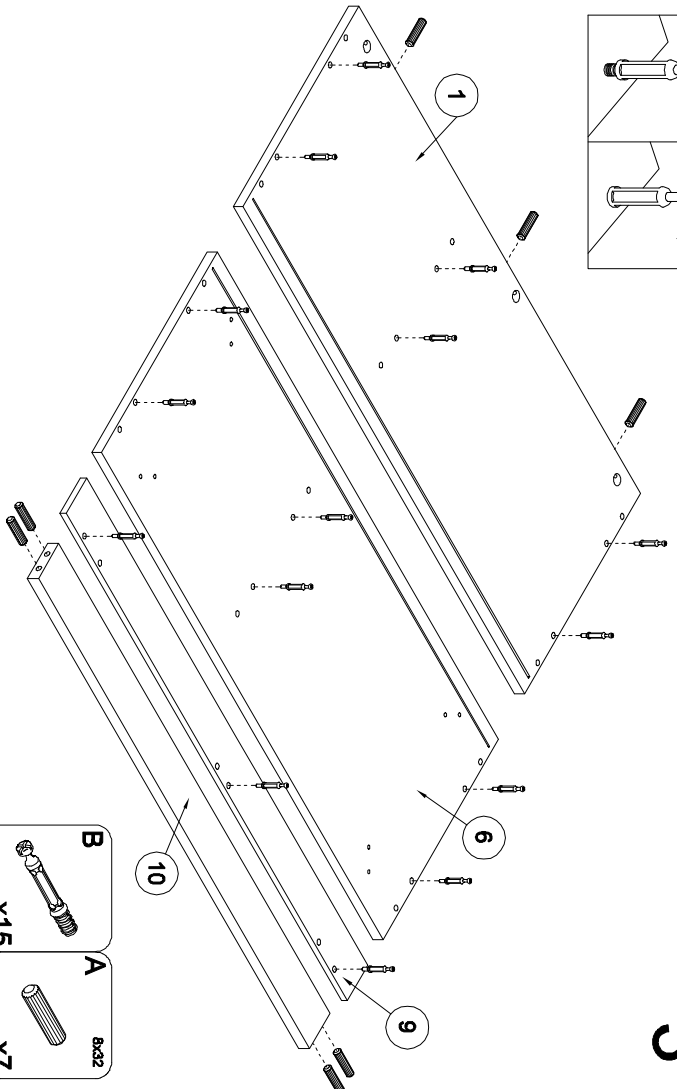

NORDI

NWT90

31.8.2017

- D** Montageanleitung
- FR** Notice de montage
- NL** Handleiding voor de montage
- CZ** Montážní návod
- HU** Szerelési útmutató
- TR** Montaj talimatı
- GB** Assembly Instructions
- IT** Istruzioni di montaggio
- PL** Instrukcja montażu
- SK** Návod na montáž
- RO** Instrucțiunile de montaj
- RU** Инструкции по монтажу

20 min.

1

ZA X1	Z X23	HD X8	NGD X4	N X8	NA X1	TB X1	TA X1
B X23	A X27	H X10	R X5	PC X5	NC X4	ND X10	ZD X4
C X23	Z X23	HD X8	NGD X4	N X14	X X14	ZE X4	Z X8
B X23	A X27	H X10	R X5	PC X5	NC X4	ND X10	ZD X4

2

- | | |
|---|--|
| B | A |
|  |  |
| X15 | 8x32
X7 |

- | | |
|---|---|
| B | A |
|  |  |
| X4 | 8x32
X12 |

- | | |
|--|---|
| A | H |
|  |  |
| 8x32
X8 | 6.3x13
X10 |
| B | R |
|  |  |
| X4 | X5 |

5

€

- | | |
|---|---|
| ND | ZD |
|  |  |
| 3.5x16
X10 | X4 |
| PC | NC |
|  |  |
| X5 | 4x16
X4 |

7

9

8

10

11

12

- 
NA
 4x13
 x1
- 
TB
 x1
- 
TA
 x1
- 
ZA
 x1