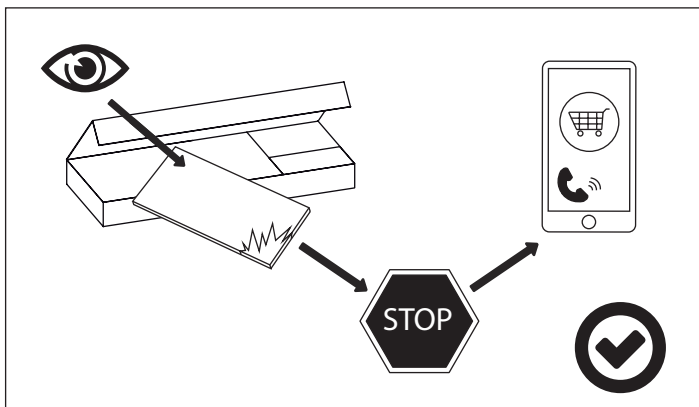

PL - Zachowaj w razie reklamacji !!! / BG - Пазере в случай на рекламация !!! / CZ - Uchovávejte pro případ stížnosti !!! / DE - Bewahren Sie das Etikett für Reklamationen !!! / ENG - Keep the label for complaints !!! / ES - Conservar en caso de reclamación !!! / EST - Kaebuse korral hoidke alles !!! / FR - Conserver en cas de réclamation !!! / HR - Zadržite u slučaju prigovora !!! / HU - Tartsa fenn panaszt esetén !!! / IT - Conservare in caso di reclamo !!! / LT - Laikykite skundo atveju !!! / LV - Saglabājiēt sūdzības gadījumā !!! / NL - Bewaren in geval van een klacht !!! / PO - Guardar em caso de reclamação !!! / RO - Păstrați în cazul unei reclamații !!! / RU - Сохранить в случае рекламации !!! / S - Föörvara vid klagomål !!! / SK - Majte v prípade reklamácie !!! / SLO - Hranite v primeru pritožbe !!! / SRB - Zadržite u slučaju žalbe !!! / TR - Şikayet durumunda saklayın !!! / UKR - Зберігати у разі скарги !!!