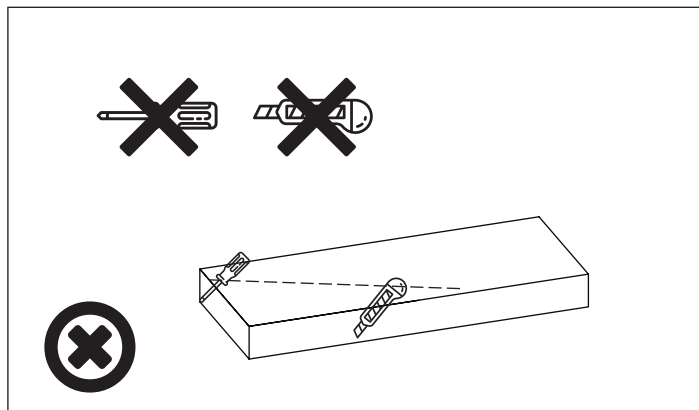

PL - Zachowaj w razie reklamacji !!! / BG - Пазере в случай на рекламация !!! / CZ - Uchovávejte pro případ stížnosti !!! / DE - Bewahren Sie das Etikett für Reklamationen !!! / ENG - Keep the label for complaints !!! / ES - Conservar en caso de reclamación !!! / EST - Kaebuse korral hoidke alles !!! / FR - Conserver en cas de réclamation !!! / HR - Zadržite u slučaju prigovora !!! / HU - Tartsa fenn panaszt esetén !!! / IT - Conservare in caso di reclamo !!! / LT - Laikykite skundo atveju !!! / LV - Saglabājiēt sūdzības gadījumā !!! / NL - Bewaren in geval van een klacht !!! / PO - Guardar em caso de reclamação !!! / RO - Păstrați în cazul unei reclamații !!! / RU - Сохранить в случае рекламации !!! / S - Föörvara vid klagomål !!! / SK - Majte v prípade reklamácie !!! / SLO - Hranite v primeru pritožbe !!! / SRB - Zadržite u slučaju žalbe !!! / TR - Şikayet durumunda saklayın !!! / UKR - Зберігати у разі скарги !!!