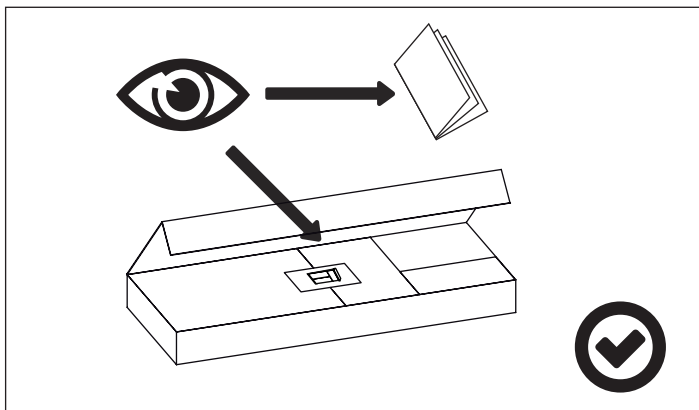

PL - Zachowaj w razie reklamacji !!! / BG - Пазере в случай на рекламация !!! / CZ - Uchovávejte pro případ stížnosti !!! / DE - Bewahren Sie das Etikett für Reklamationen !!! / ENG - Keep the label for complaints !!! / ES - Conservar en caso de reclamación !!! / EST - Kaebuse korral hoidke alles !!! / FR - Conserver en cas de réclamation !!! / HR - Zadržite u slučaju prigovora !!! / HU - Tartsa fenn panaszt esetén !!! / IT - Conservare in caso di reclamo !!! / LT - Laikykite skundo atveju !!! / LV - Saglabājiēt sūdzības gadījumā !!! / NL - Bewaren in geval van een klacht !!! / PO - Guardar em caso de reclamação !!! / RO - Păstrați în cazul unei reclamații !!! / RU - Сохранить в случае рекламации !!! / S - Föörvara vid klagomål !!! / SK - Majte v prípade reklamácie !!! / SLO - Hranite v primeru pritožbe !!! / SRB - Zadržite u slučaju žalbe !!! / TR - Şikayet durumunda saklayın !!! / UKR - Зберігати у разі скарги !!!