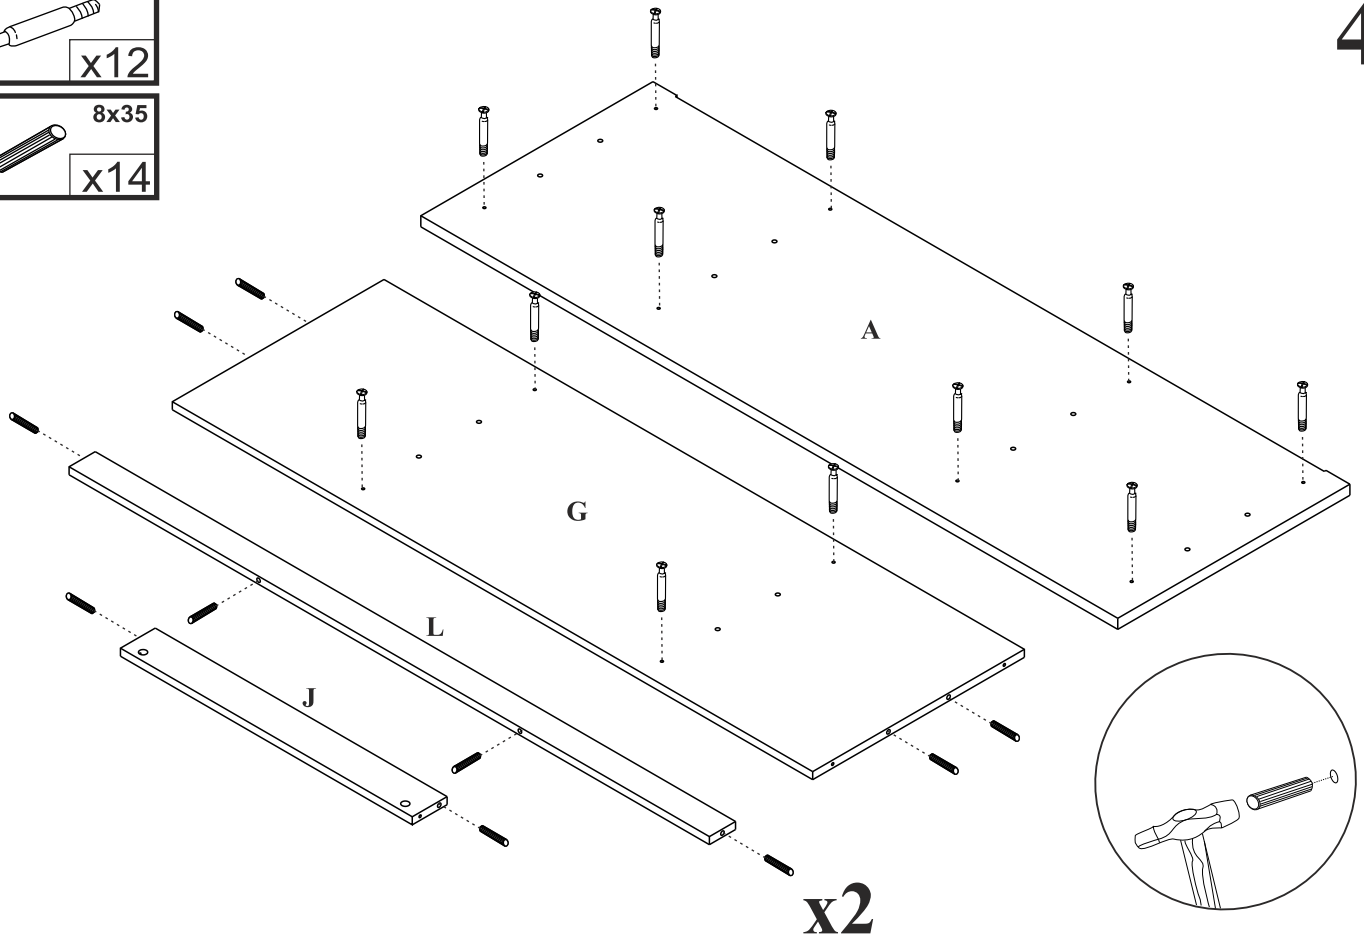

FINEZJA - F6

Komoda 4 szuf / 2 drz

Czas mont. - 120 min.

FINEZJA - F6

Komoda 4 szuf / 2 drz

1

2

3

4

5

x4

x4

x2

13

14