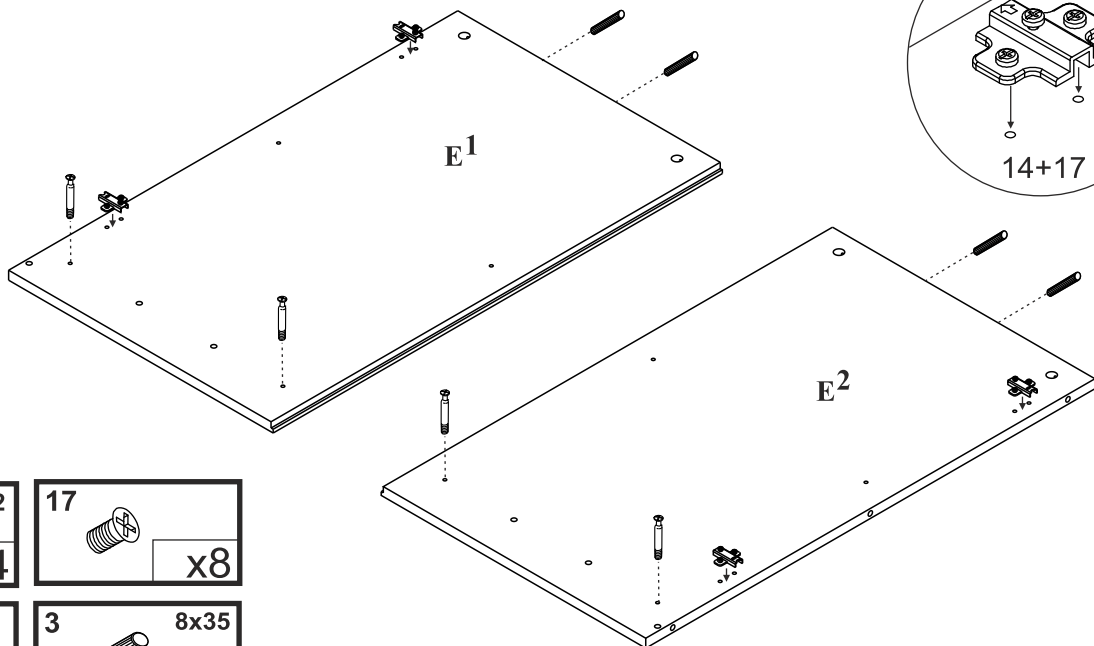

FINEZJA - F6

Komoda 4 szuf / 2 drz

Czas mont. - 120 min.

FINEZJA - F6

Komoda 4 szuf / 2 drz

1

2

3

4

5

x4

x4

x2

13

14