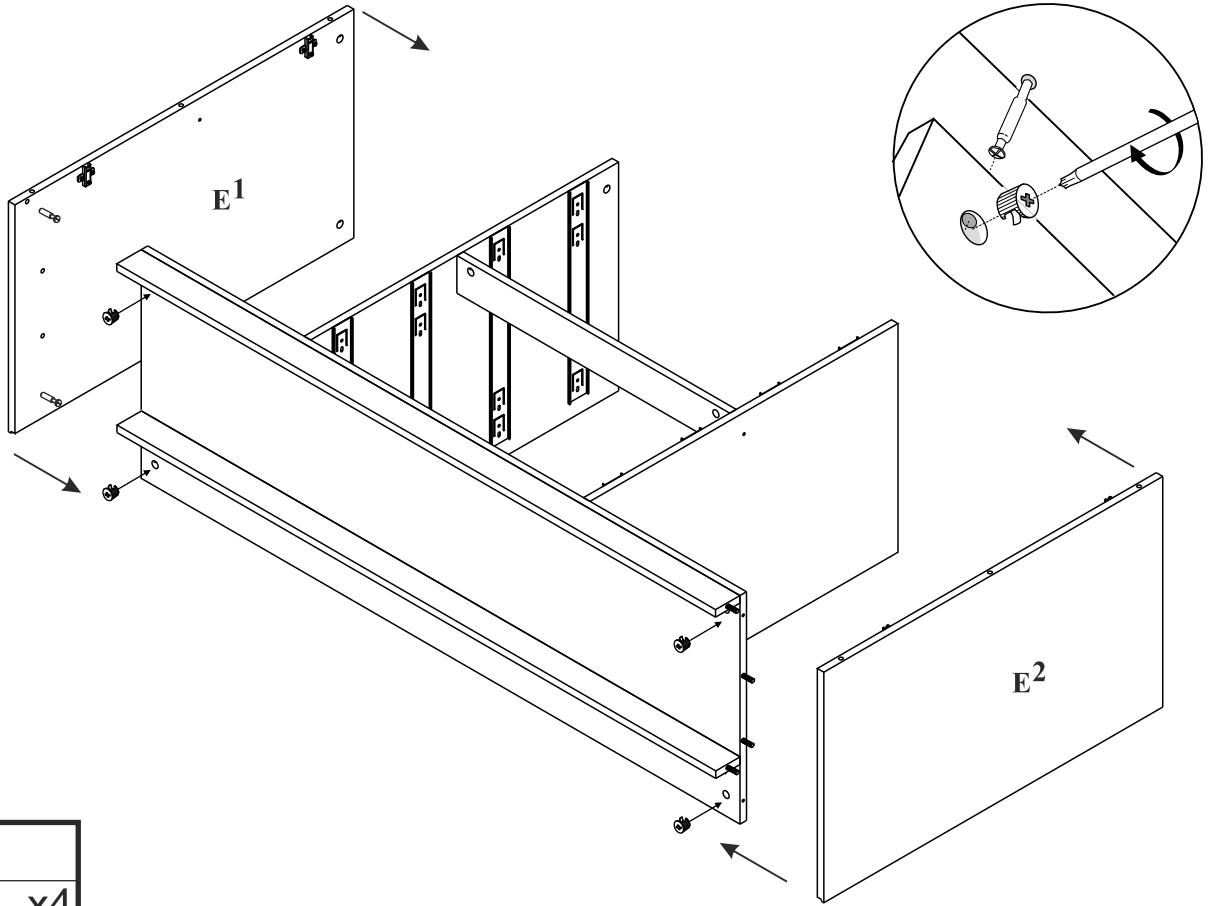

FINEZJA - F6

Komoda 4 szuf / 2 drz

Czas mont. - 120 min.

FINEZJA - F6

Komoda 4 szuf / 2 drz

1

2

3

4

5

x4

x4

x2

13

14