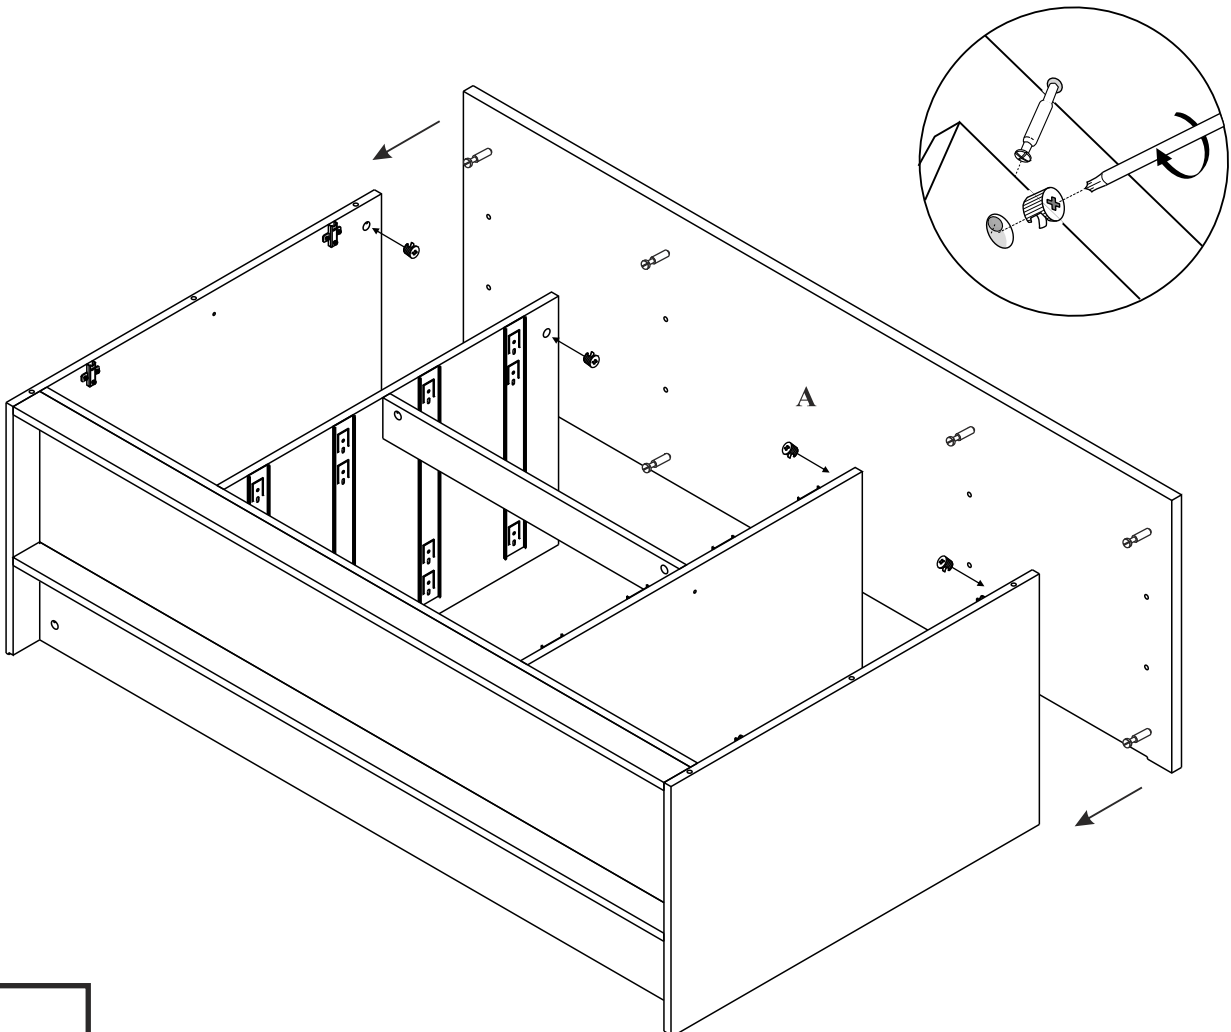

FINEZJA - F6

Komoda 4 szuf / 2 drz

Czas mont. - 120 min.

FINEZJA - F6

Komoda 4 szuf / 2 drz

1

2

3

4

5

x4

x4

x2

13

14