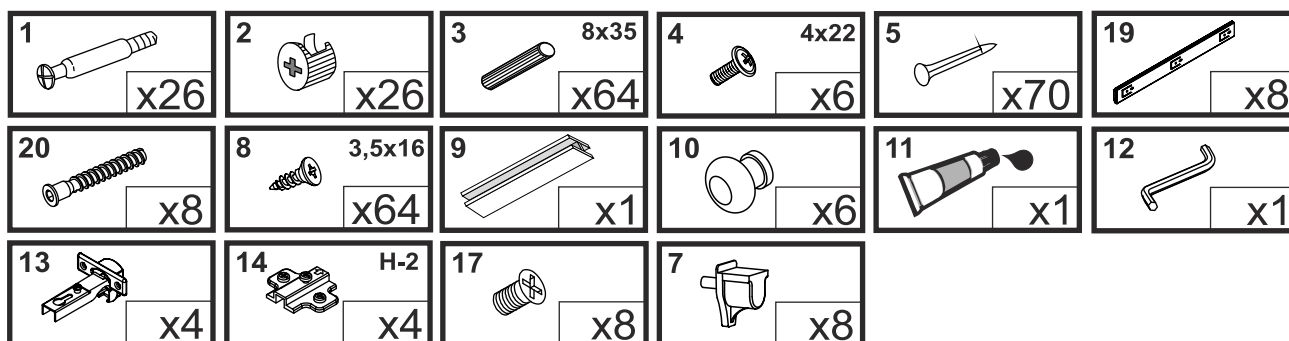

FINEZJA - F6

Komoda 4 szuf / 2 drz

Czas mont. - 120 min.

FINEZJA - F6

Komoda 4 szuf / 2 drz

1

2

3

4

5

x4

x4

x2

13

14