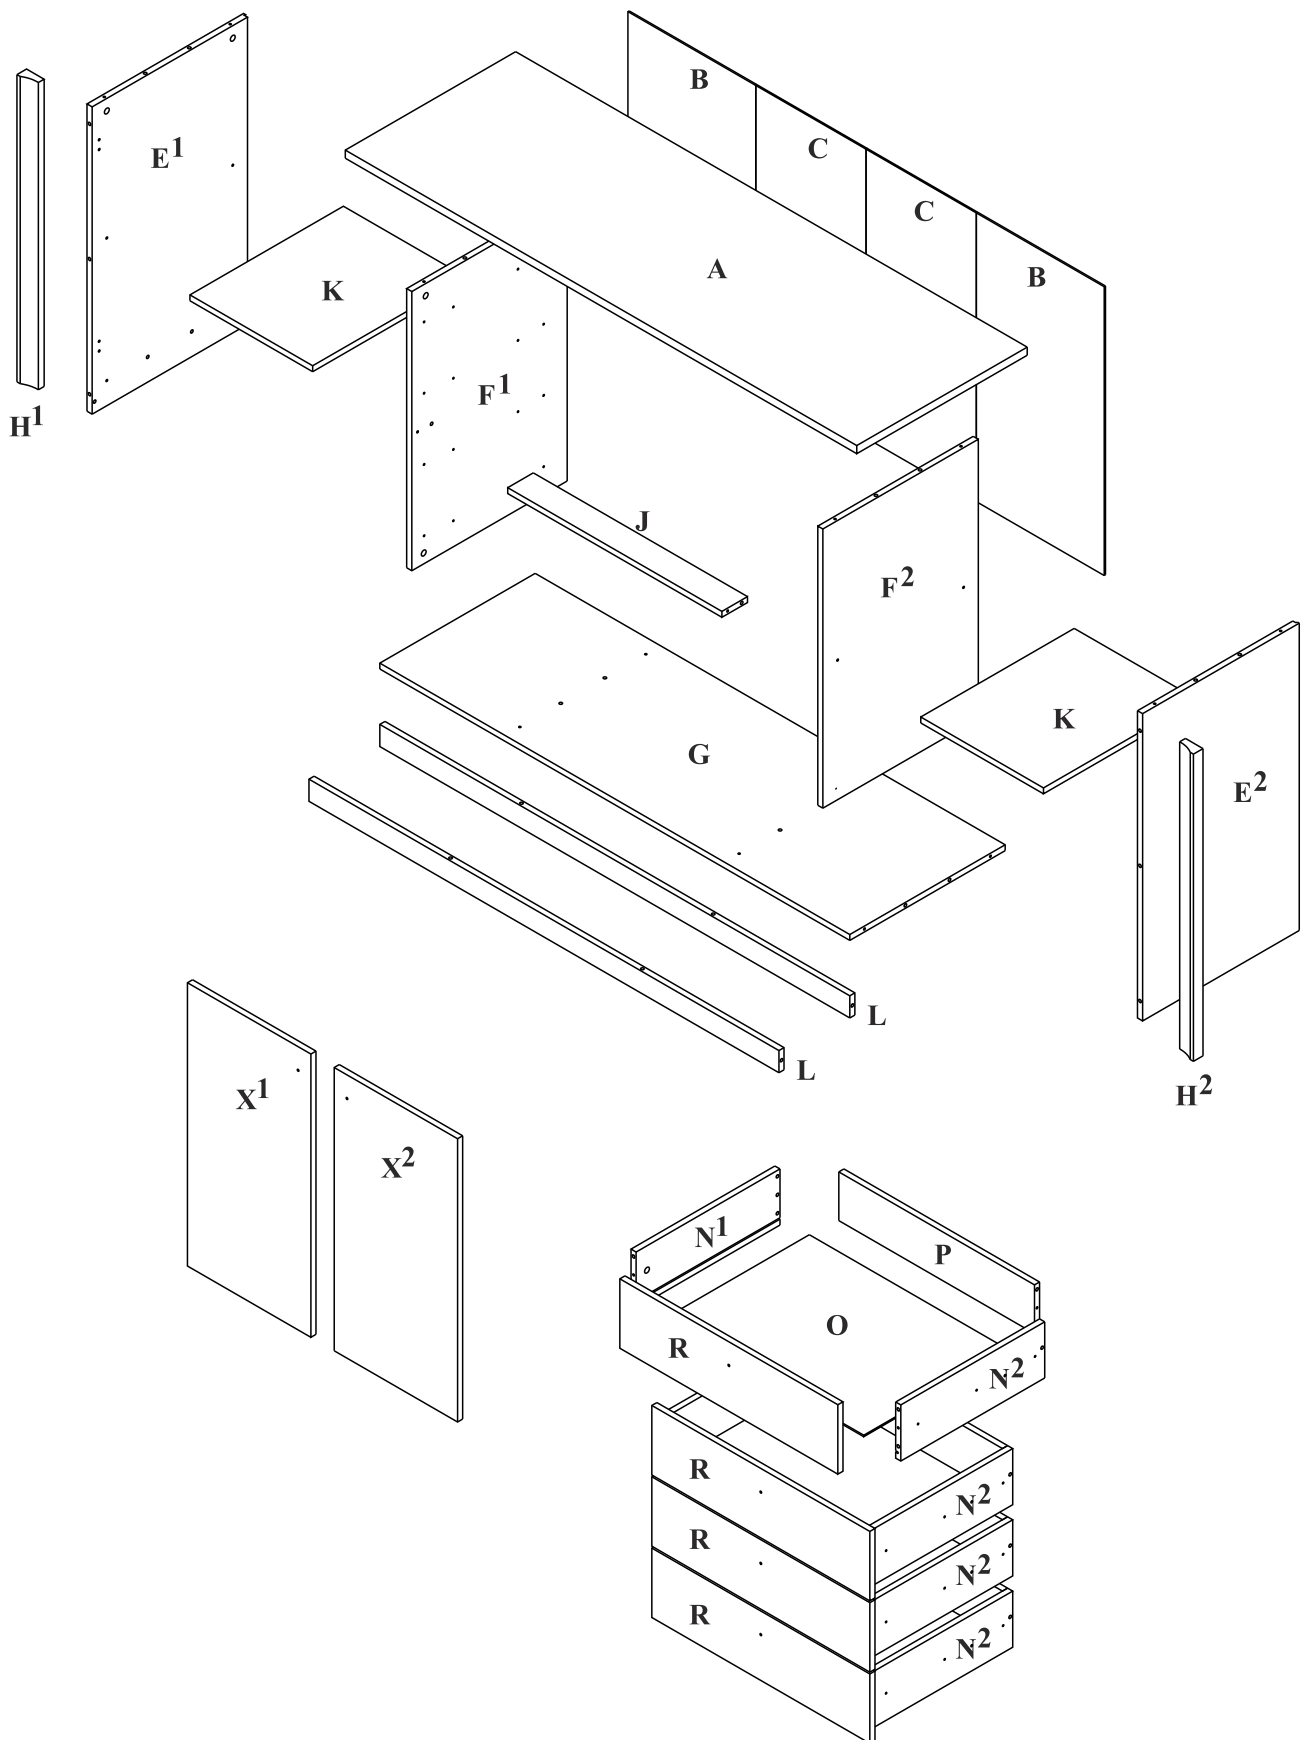

FINEZJA - F6

Komoda 4 szuf / 2 drz

Czas mont. - 120 min.

FINEZJA - F6

Komoda 4 szuf / 2 drz

1

2

3

4

5

x4

x4

x2

13

14