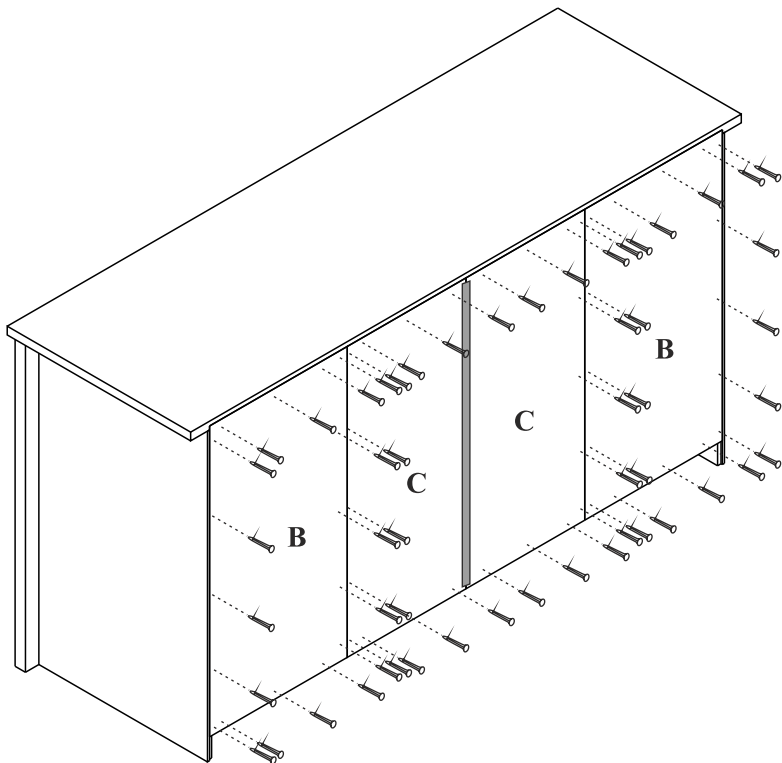

FINEZJA - F6

Komoda 4 szuf / 2 drz

Czas mont. - 120 min.

FINEZJA - F6

Komoda 4 szuf / 2 drz

1

2

3

4

5

x4

x4

x2

13

14