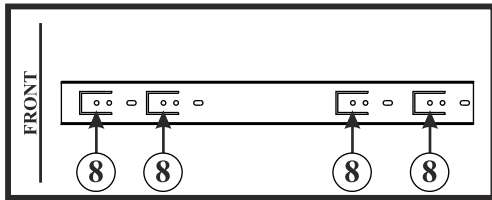

FINEZJA - F6

Komoda 4 szuf / 2 drz

Czas mont. - 120 min.

FINEZJA - F6

Komoda 4 szuf / 2 drz

1

2

3

4

5

x4

x4

x2

13

14