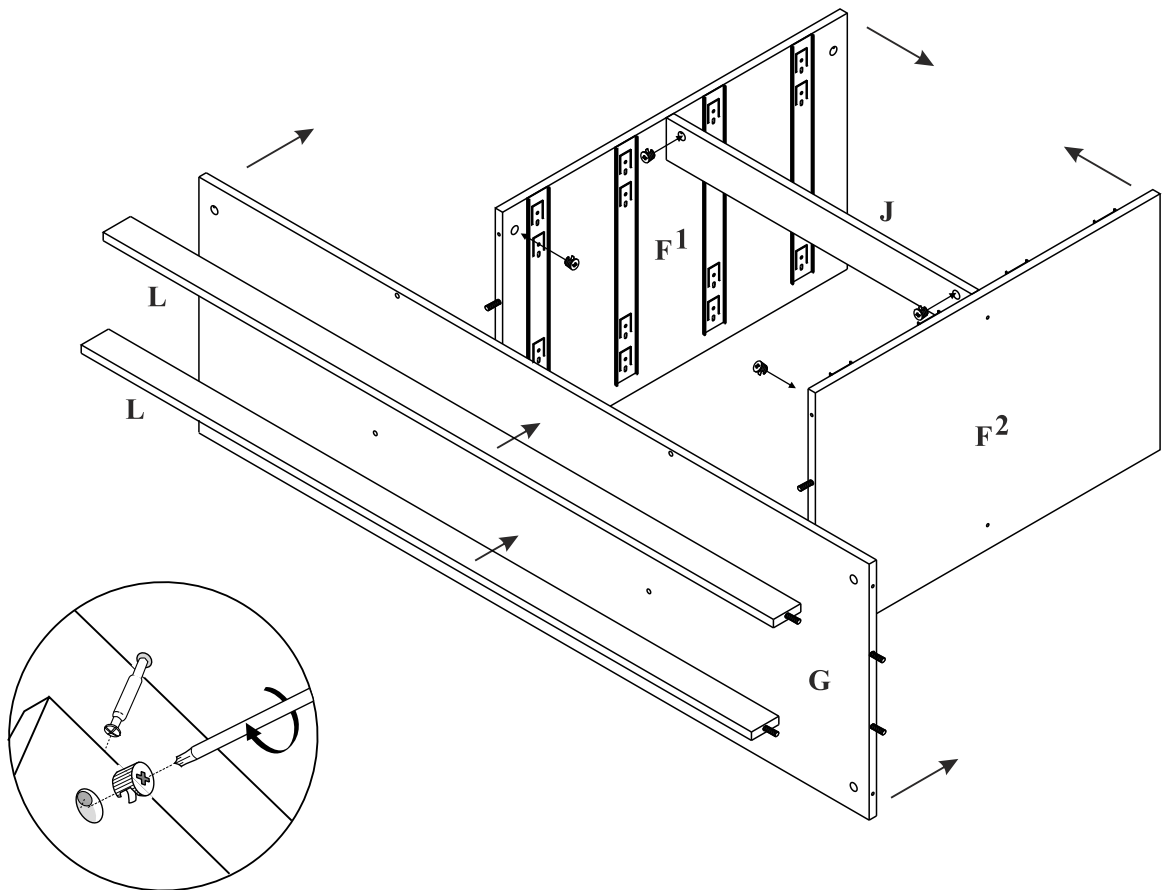

FINEZJA - F6

Komoda 4 szuf / 2 drz

Czas mont. - 120 min.

FINEZJA - F6

Komoda 4 szuf / 2 drz

1

2

3

4

5

x4

x4

x2

13

14