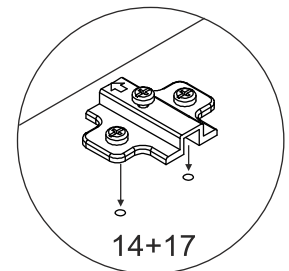

FINEZJA - F6

Komoda 4 szuf / 2 drz

Czas mont. - 120 min.

FINEZJA - F6

Komoda 4 szuf / 2 drz

1

2

3

4

5

x4

x4

x2

13

14