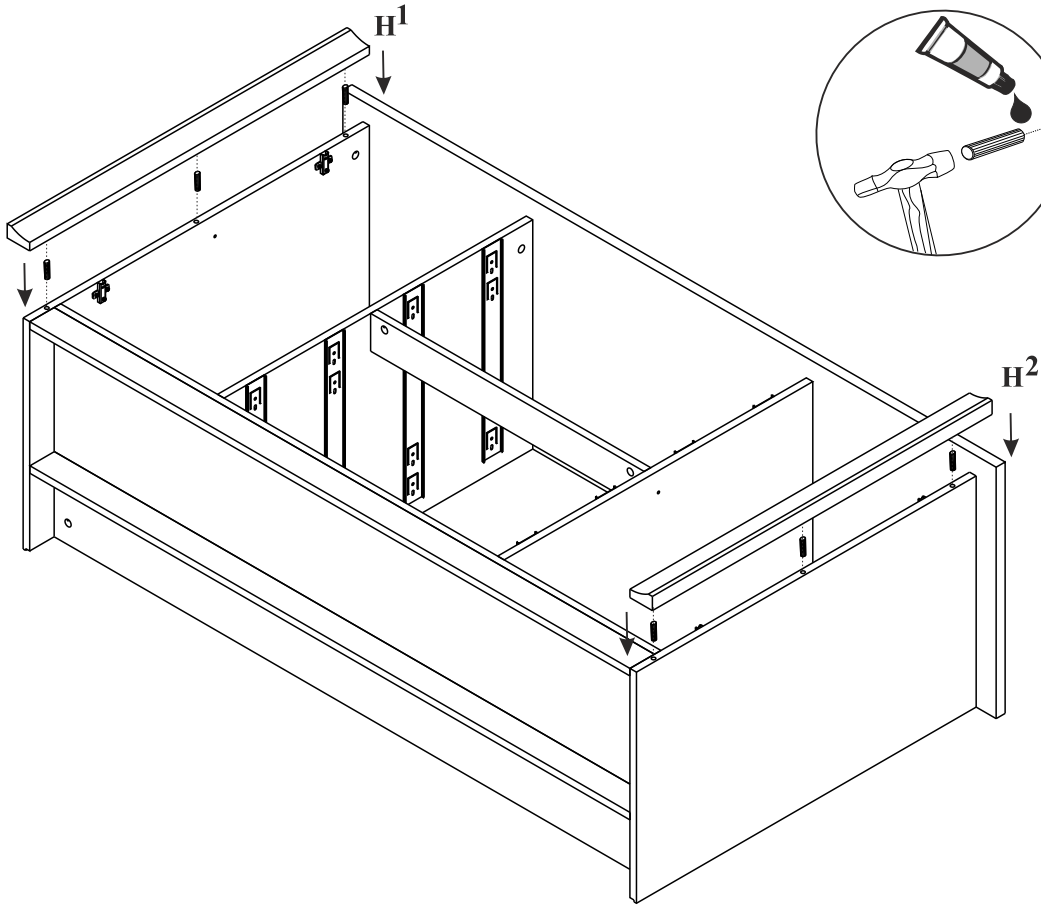

FINEZJA - F6

Komoda 4 szuf / 2 drz

Czas mont. - 120 min.

FINEZJA - F6

Komoda 4 szuf / 2 drz

1

2

3

4

5

x4

x4

x2

13

14