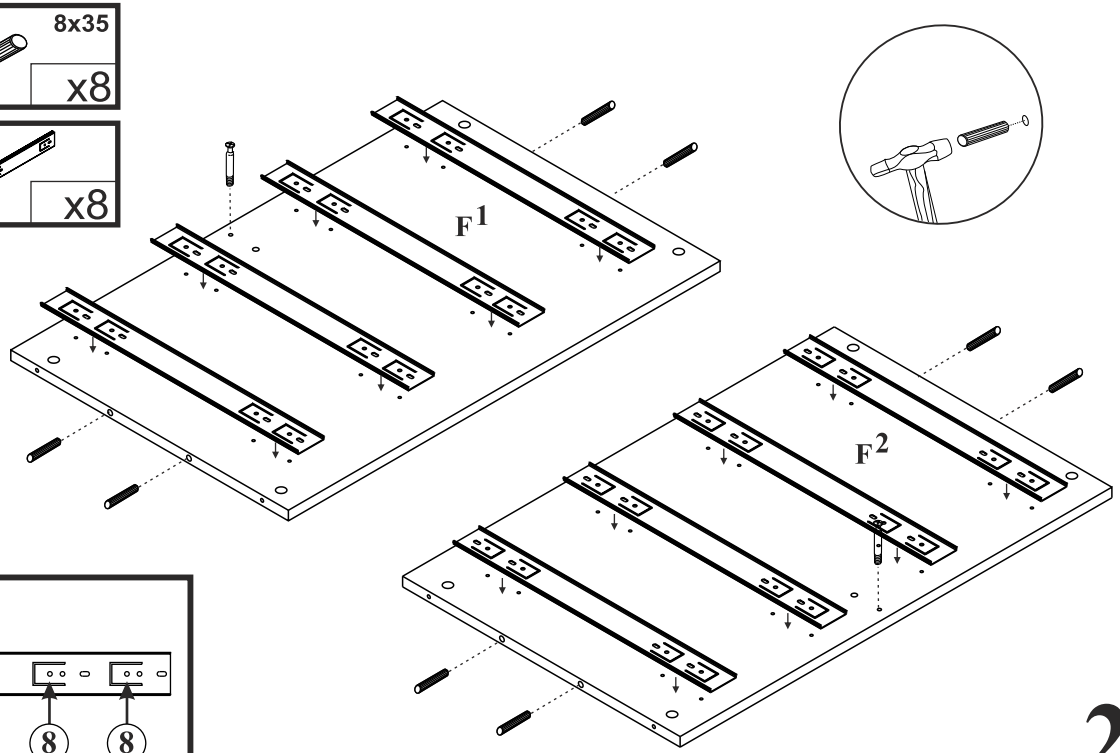

FINEZJA - F6

Komoda 4 szuf / 2 drz

Czas mont. - 120 min.

FINEZJA - F6

Komoda 4 szuf / 2 drz

1

2

3

4

5

x4

x4

x2

13

14