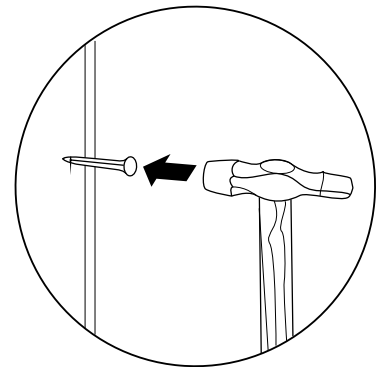

FINEZJA - F6

Komoda 4 szuf / 2 drz

Czas mont. - 120 min.

FINEZJA - F6

Komoda 4 szuf / 2 drz

1

2

3

4

5

x4

x4

x2

13

14