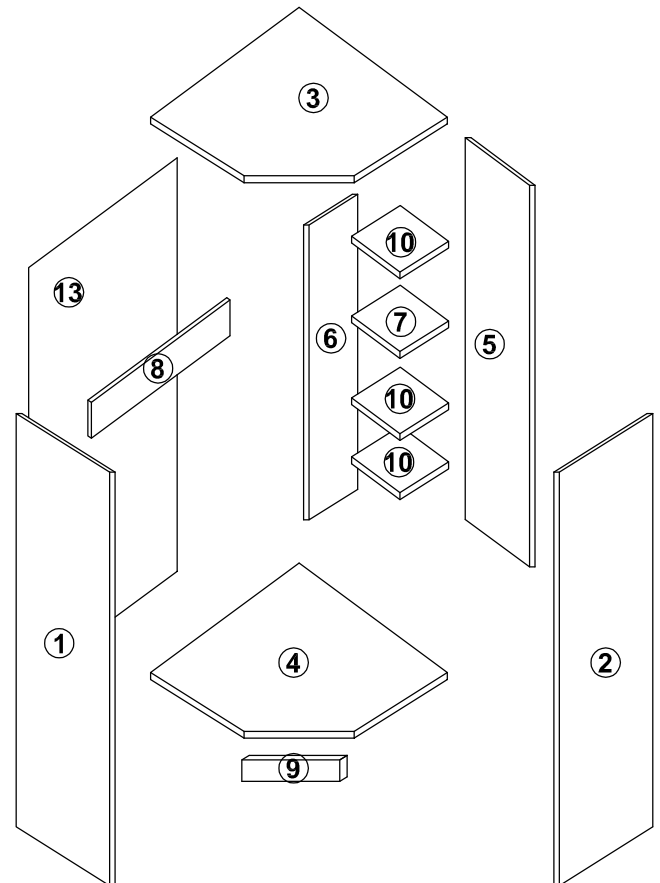

TOMMY - 4

Symbol elementu	Wymiary	Paczka
1	1900 x 400	1 / 2
2	1900 x 400	1 / 2
3	917 x 917	2 / 2
4	886 x 884	2 / 2
5	1900 x 900	2 / 2
6	1804 x 330	1 / 2
7	350 x 320	1 / 2
8	884 x 150	1 / 2
9	750 x 80	1 / 2
10	350 x 320	1 / 2
11	1816 x 350	1 / 2
12	1816 x 350	1 / 2
13	1825 x 892	2 / 2

T1	M1	Z1	K30	ZNR	PZNR	UD	STB	L-876
22	22	22	22	6	6	4	10	2
KF50	Z2	KZ	E6,3x30	W4x16	G2	U1	W4x27	SN
5	5	1	12	20	10	6	6	6

1

2