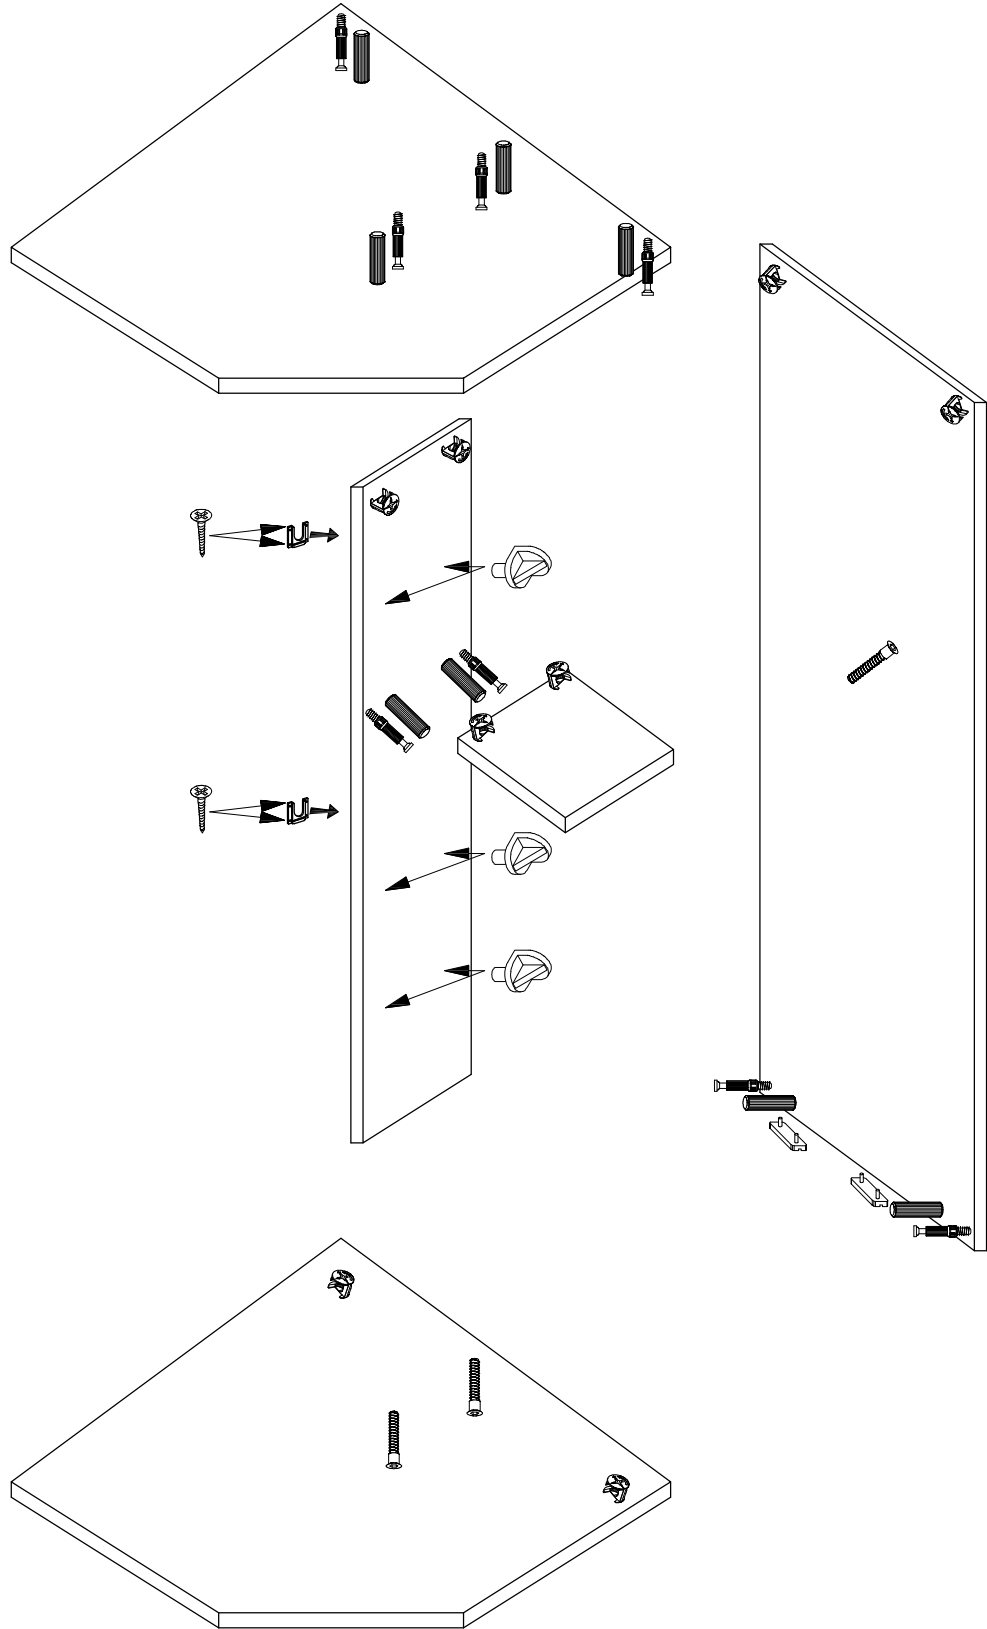

TOMMY - 4

Symbol elementu	Wymiary	Paczka
1	1900 x 400	1 / 2
2	1900 x 400	1 / 2
3	917 x 917	2 / 2
4	886 x 884	2 / 2
5	1900 x 900	2 / 2
6	1804 x 330	1 / 2
7	350 x 320	1 / 2
8	884 x 150	1 / 2
9	750 x 80	1 / 2
10	350 x 320	1 / 2
11	1816 x 350	1 / 2
12	1816 x 350	1 / 2
13	1825 x 892	2 / 2

T1	M1	Z1	K30	ZNR	PZNR	UD	STB	L-876
22	22	22	22	6	6	4	10	2
KF50	Z2	KZ	E6,3x30	W4x16	G2	U1	W4x27	SN
5	5	1	12	20	10	6	6	6

1

2