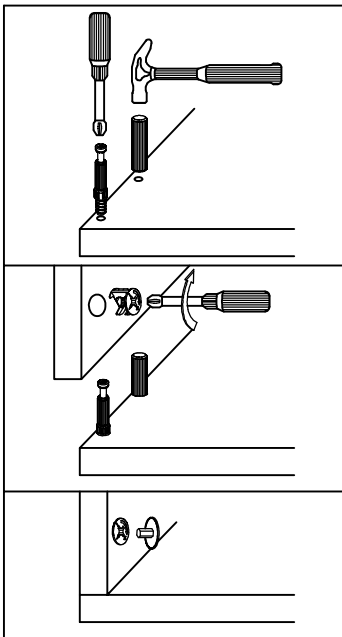

TOMMY - 4

Symbol elementu	Wymiary	Paczka
1	1900 x 400	1 / 2
2	1900 x 400	1 / 2
3	917 x 917	2 / 2
4	886 x 884	2 / 2
5	1900 x 900	2 / 2
6	1804 x 330	1 / 2
7	350 x 320	1 / 2
8	884 x 150	1 / 2
9	750 x 80	1 / 2
10	350 x 320	1 / 2
11	1816 x 350	1 / 2
12	1816 x 350	1 / 2
13	1825 x 892	2 / 2

T1	M1	Z1	K30	ZNR	PZNR	UD	STB	L-876
22	22	22	22	6	6	4	10	2
KF50	Z2	KZ	E6,3x30	W4x16	G2	U1	W4x27	SN
5	5	1	12	20	10	6	6	6

1

2