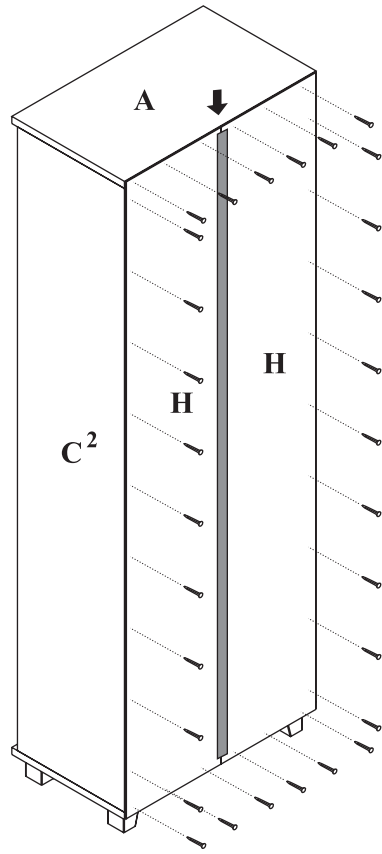

MAXIMUS - M15

Garderoba

Czas mont. - 90 min.

MAXIMUS - M15

Garderoba

- 1  x4
- 4  8x35 x8
- 15  x1
- 11  x8
- 12  x16

1

2

- 1  x8

x2

- 13  3.5x16 x4

- 4  8x35 x4
- 5  x1

3

4

5

6

13
3,5x16
x8

7

8
x60

14
x1

8

9

10