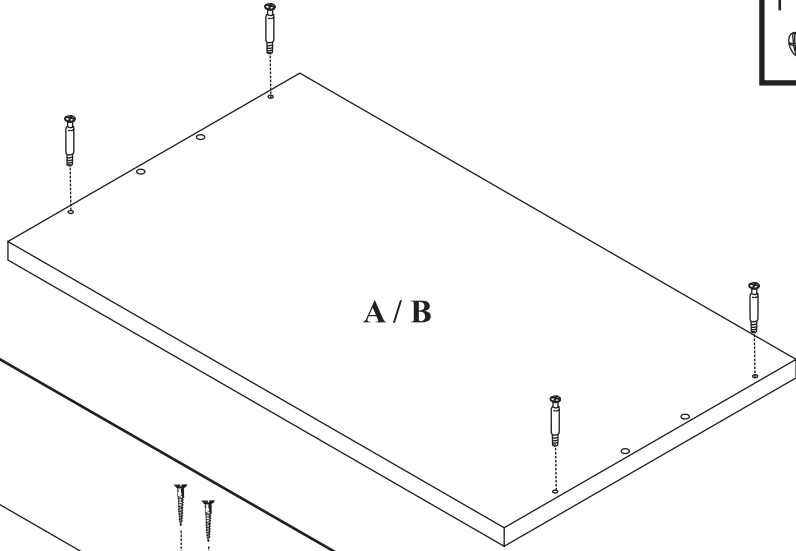

MAXIMUS - M15

Garderoba

Czas mont. - 90 min.

MAXIMUS - M15

Garderoba

- 1  x4
- 4  8x35 x8
- 15  x1
- 11  x8
- 12  x16

1

2

- 1  x8

x2

- 13  3.5x16 x4

- 4  8x35 x4
- 5  x1

3

4

5

6

13
3,5x16
x8

7

8
x60

14
x1

8

9

10