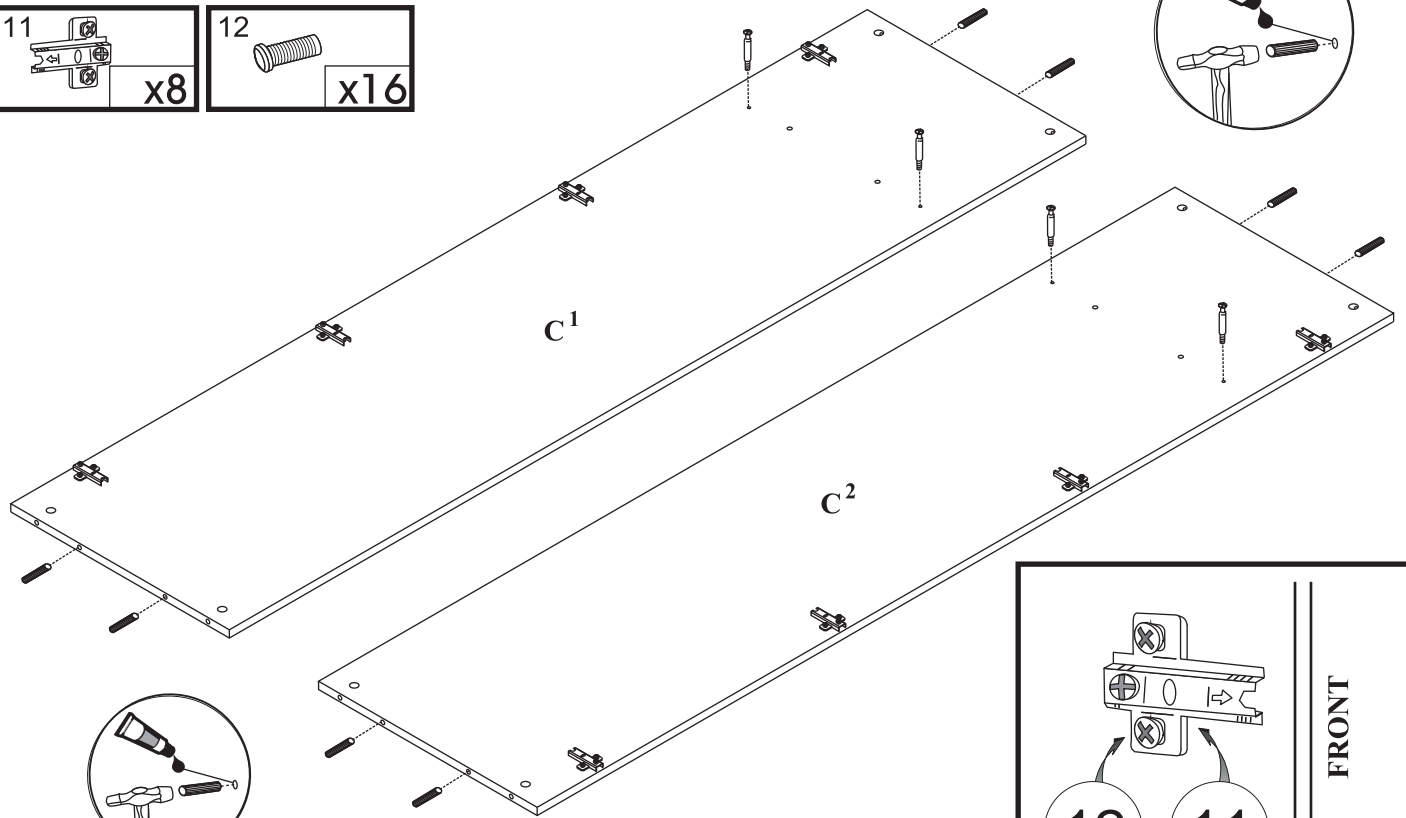

MAXIMUS - M15

Garderoba

Czas mont. - 90 min.

MAXIMUS - M15

Garderoba

- 1  x4
- 4  8x35 x8
- 15  x1
- 11  x8
- 12  x16

1

2

- 1  x8

x2

- 13  3.5x16 x4

- 4  8x35 x4
- 5  x1

3

4

5

6

13
3,5x16
x8

7

8
x60

14
x1

8

9

10