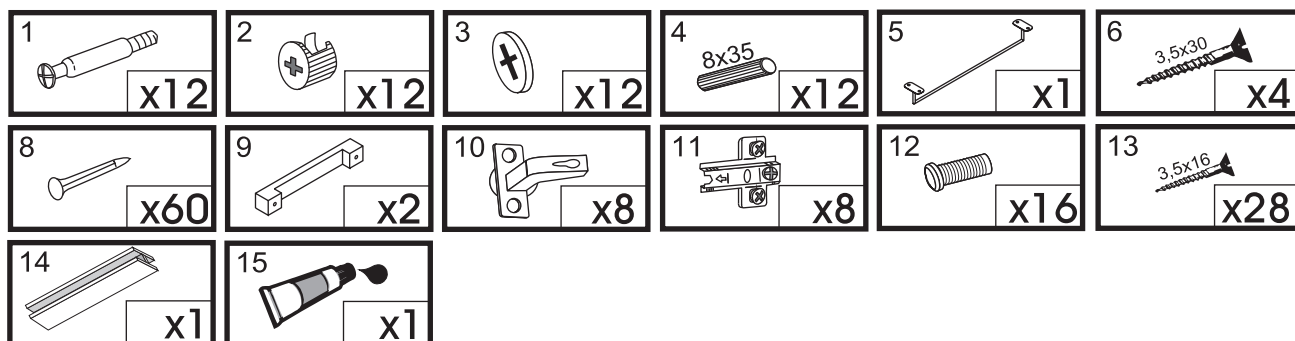

MAXIMUS - M15

Garderoba

Czas mont. - 90 min.

MAXIMUS - M15

Garderoba

- 1  x4
- 4  8x35 x8
- 15  x1
- 11  x8
- 12  x16

1

2

- 1  x8

x2

- 13  3.5x16 x4

- 4  8x35 x4
- 5  x1

3

4

5

6

13
3,5x16
x8

7

8
x60

14
x1

8

9

10