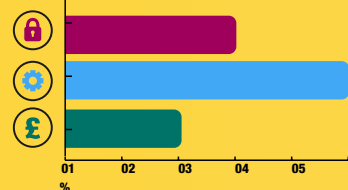

KABELOVÝ ZÁMEK

BEZPEČNOST:
STANDARDNÍ BEZPEČNOST
POUŽITÍ:
FLEXIBILNÍ KABEL PRO SNADNÉ PŘIPOJENÍ
CENA:
VSTUPNÍ CENA

SROVNÁVACÍ TABULKA

Obrázky								
Popis	Yale maximální zabezpečení s U-lock kabelem	Yale maximální zabezpečení U-lock	Yale řetěz a zámek 1100mm & 1800mm (Dostupné s nebo bez visacího zámku.)	Yale vysoké zabezpečení U-lock	Yale vysoké zabezpečení s kabelem	Yale standardní kabelový zámek	Yale standardní bezpečnostní kombinace U-lock	Yale bezpečnostní kabel 1200mm & 2200mm
Kód	YUL3C/14/230/1	YUL3/14/230/1	S visacím zámekem: YCL3/10/110/1 YCL3/10/180/1 Bez visacího zámku: YCL3/10/110/1CH YCL3/10/180/1CH	YUL2/13/230/1	YUL2C/13/230/1	YCC1/10/185/1	YCUL2/13/230/1	YC1/10/120/1 YC1/10/220/1
Záruka	Doživotní záruka	Doživotní záruka	Doživotní záruka	5 let	5 let	2 let	2 let	neobsahuje
Bezpečnostní hodnocení	Gold	Gold	Gold	Silver	Silver	neobsahuje	neobsahuje	neobsahuje
Yale hodnocení	Maximální 10/10	Maximální 10/10	Maximální 10/10	Vysoká 8/10	Vysoká 8/10	Standardní 5/10	Standardní 6/10	neobsahuje
Rozměry Výška (V) Šířka (Š) Sířka (S) Průměr (P) Délka kabelu/řetězu (D)	V: 230mm Š: 115mm P: 14mm CL: 1200mm P: 10mm	V: 230mm Š: 115mm P: 14mm	D: 1100mm P: 10mm D: 1800mm P: 10mm	V: 230mm Š: 115mm P: 13mm	V: 230mm Š: 115mm P: 13mm D: 1200mm P: 10mm	D: 1800mm P: 10mm	V: 230mm Š: 115mm P: 13mm	CL: 1200mm P: 10mm D: 2200mm P: 10mm
Držák kola na skladování - ano/ne	✓	✓	—	✓	✓	—	✓	—
Váha	1,74kg	1,46kg	YCL3/10/110/1: 3,04kg YCL3/10/180/1: 4,63kg YCL3/10/110/1CH: 2,34kg YCL3/10/180/1CH: 3,94kg	1,2kg	1,48kg	0,4kg	1,2kg	0,3kg 0,474kg
Počet klíčů	4 laserem řezané klíče obsahující 1 s mikrosvětlem	4 laserem řezané klíče obsahující 1 s mikrosvětlem	4 laserem řezané klíče obsahující 1 s mikrosvětlem	4 laserem řezané klíče obsahující 1 s mikrosvětlem	4 laserem řezané klíče obsahující 1 s mikrosvětlem	neobsahuje	neobsahuje	neobsahuje