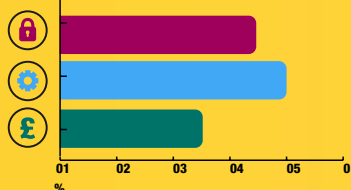

U-LOCK

BEZPEČNOST:
MAXIMÁLNÍ & NEJVYŠŠÍ BEZPEČNOST
POUŽITÍ:
VHODNÉ PRO VŠECHNY DRUHY POUŽITÍ
CENA:
DŮLEŽITÁ ÚROVEŇ BEZPEČNOSTI