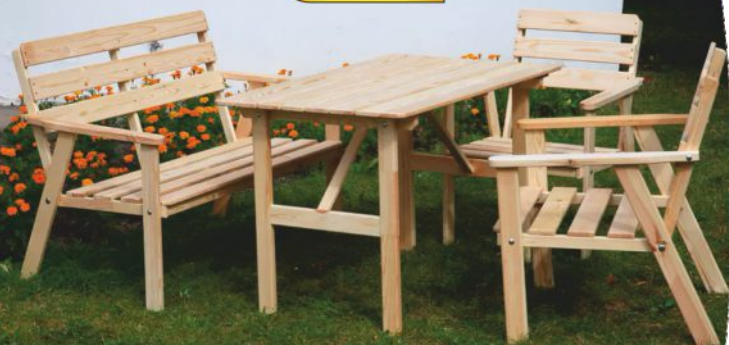

DŘEVĚNÝ ZAHRADNÍ NÁBYTEK

NOVINKA