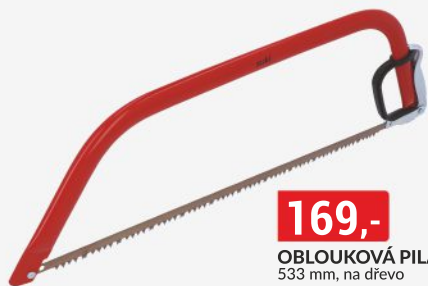

NÁŘADÍ

169,-

OBLOUKOVÁ PILA
533 mm, na dřevo