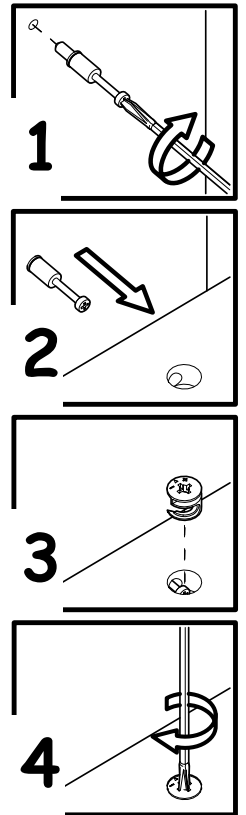

## Sv6

PL- Narzędzia niezbędne do montażu (nie dostarczone przez producenta)/ DE- Für die Montage notwendige Werkzeuge (nicht vom Hersteller mitgeliefert)/ EN- Tools required for assembly (not provided by the manufacturer)/ CZ- Nástroje nezbytné pro montáž (nejsou dodávány výrobcem)/ HR- Alat potreban za montažu (nije osiguran od strane proizvođača)

Nr	Xmm	Ymm	Zmm	Szt.
1	801	400	25	1
2	801	380	16	1
3	788	369	2,5	2
4	788	365	2,5	1
5	350	375	16	3
6	768	377	16	1
7	768	377	16	1
8	1082	380	16	1
9	1082	380	16	1
10	601	60	25	2

<b>W4</b> 72x 	<b>A1</b> 14x Ø7x50 	<b>I12</b> 8x Ø4/Ø10 	<b>K5</b> 26x 34mm 	<b>K1</b> 26x Ø15x12 	<b>I20</b> 18x Ø4/Ø17 
<b>B1</b> 38x Ø8x35 	<b>S2</b> 18x Ø20x2 	<b>P30</b> 4x H150m 	<b>W2</b> 1x 4mm 		

I

x2

II

III

*i*

IV

V