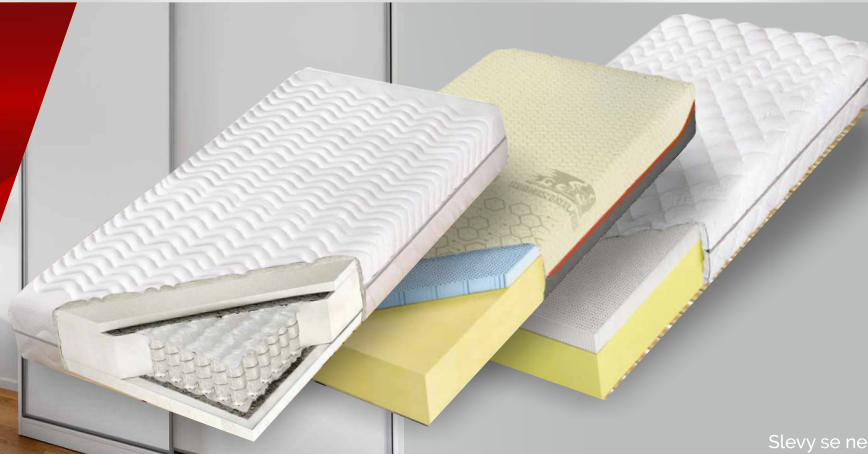

9199,- Kč **POSTEL GALIA SORO 13**
160x200 cm, s matrací

9999,- Kč **POSTEL LOFT SORO 93**
160x200 cm, s matrací

14999,- Kč **POSTEL PARIS FRESH 32**
160x200 cm, s matrací

SLEVA
-15%

na všechny matrace

Slevy se nesčítají