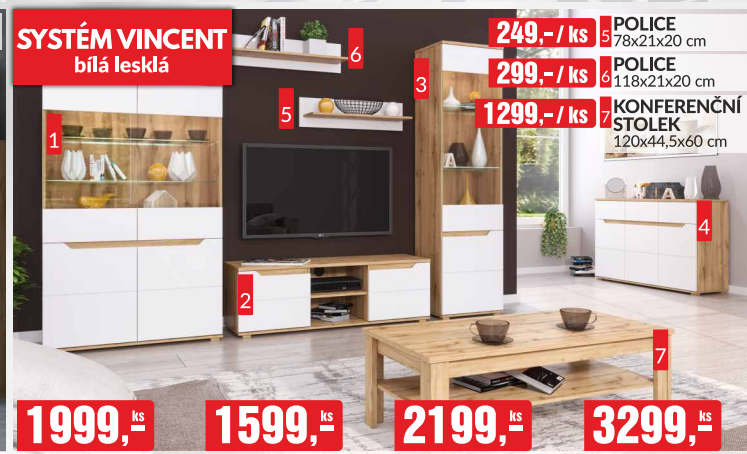

599,- / ks POLICE 120x32x18 cm

5299,- ks

1 KOMODA
191,5x99x40,5 cm

3299,- ks

2 VITRÍNA
50x200,5x40,5 cm

2699,- ks

3 TV STOLEK
150,5x40,5x51 cm

4299,- ks

4 VITRÍNA
102x159,5x40,5 cm

SYSTÉM VINCENT
bílá lesklá

249,- / ks POLICE 578x21x20 cm

299,- / ks POLICE 118x21x20 cm

1299,- / ks KONFERENČNÍ STOLEK 120x44,5x60 cm

1999,- ks

1 VITRÍNA
80x145x40 cm

1599,- ks