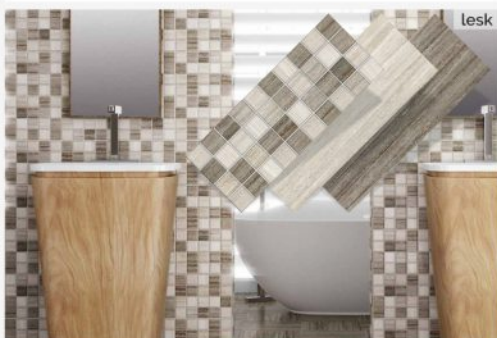

279,- ^{m²} OBKLAD COLONIAL
20x50 cm
třída I