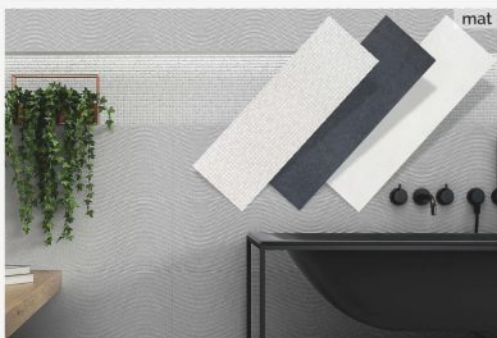

249,- ^{m²} OBKLAD ASPEN
25x60 cm
třída I

279,- ^{m²} OBKLAD COLONIAL
20x50 cm
třída I

279,- ^{m²} KOLEKCE CENTURY
31x62 cm
třída I

224,- ^{m²} OBKLAD CARMEN
25x50 cm, třída I

PRO DRŽITELE BAUMAX KARTY

-10%