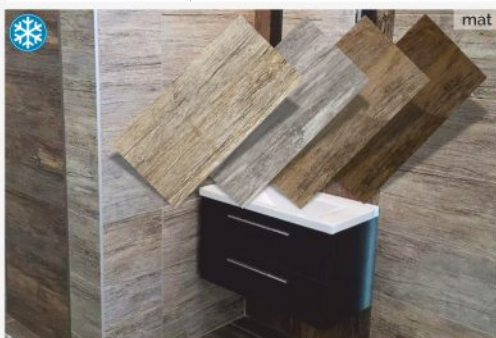

279,- ^{m²} KOLEKCE CENTURY
31x62 cm
třída I