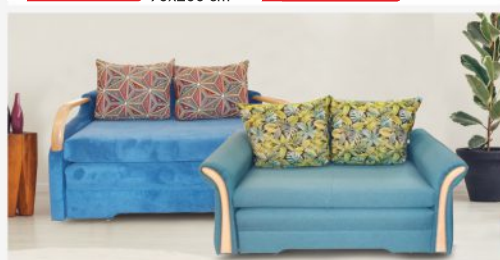

619,- ks

ROŠT UNO
90x200 cm

1399,- ks

MATRACE MERKURY

4399,- ks

POHOVKA MARCIN ★
vybrané barvy

5299,- ks

POHOVKA TANGO ★
látka Malmo 90