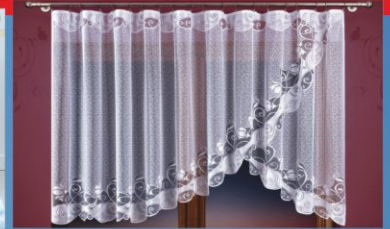

199,- ŽAKÁROVÉ ZÁCLONY
š x v (cm): 150x240, 300x150