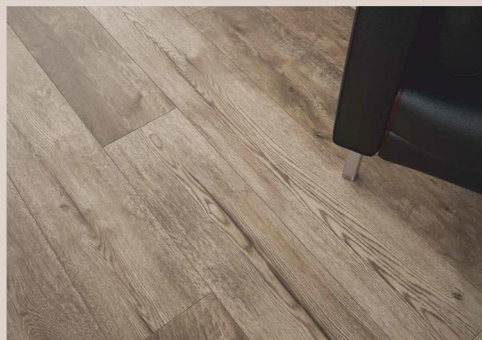

209,-^{m²} LAMINÁTOVÁ PLOVOUCÍ PODLAHA
DUB GUNSLINGER
8 mm, AC4/32, v-spára, struktura dřeva

SWISS KRONO
259,-^{m²} LAMINÁTOVÁ PLOVOUCÍ PODLAHA
DUB FALUN
10 mm, AC4/32, v-spára, struktura dřeva

SWISS KRONO
259,-^{m²} LAMINÁTOVÁ PLOVOUCÍ
PODLAHA DUB TOBAGO
8 mm, AC5/33, v-spára, struktura dřeva