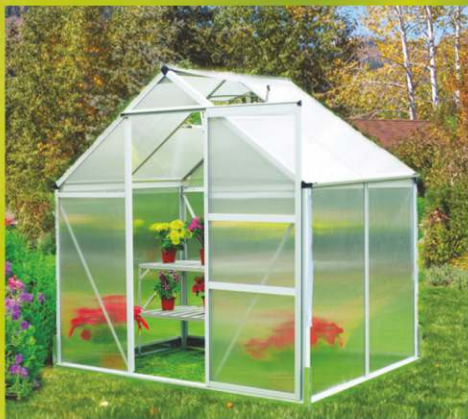

3499,- Kč

BRÁNA 3,5 m

1449,- Kč

BRANKA

899,- Kč

PLOTVÝ DÍLEC

1199,- Kč

BRANKA

3399,- Kč

BRÁNA 4 m

749,- Kč

PLOTVÝ DÍLEC

-15% PRO DRŽITELE BAUMAX KARTY

ZAHRADNÍ TOALETA rozměr: 80x90x200 cm tloušťka stěn: 16 mm smrkové dřevo

3390,- Kč Běžná cena: 3990,- / ks

5999,- Kč POLYKARBONÁTOVÝ SKLENÍK rozměr: 133x195x185 cm alu - profily, polyk. desky 4 mm

5390,- Kč

ZAHRADNÍ DOMEK J-65AEYZ plechový 189x202x137 cm

9490,- Kč

ZAHRADNÍ DOMEK J-108AEYZ plechový 202x303x237 cm