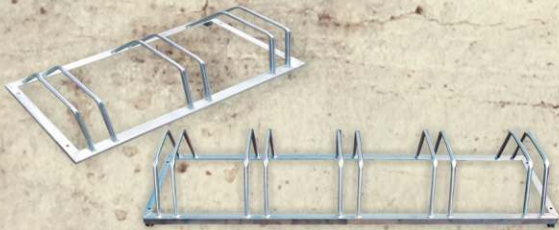

NÁŘADÍ

499,-^{ks}

STOJAN NA KOLA
pozinkovaný
na 3 kola: 88x40 cm

699,-^{ks}

na 5 kol: 158x39 cm

**PRÍVĚSNÝ
VOZÍK
HANDY-15**

9490,-^{ks}

Ložná plocha: 1470x1100x300 mm
Masivní V-oj
Kola: 155/70 R13
300 mm vysoké bočnice z pozinkovaného plechu
4 x kotvíčkové úchyty, protiskluzová podlaha