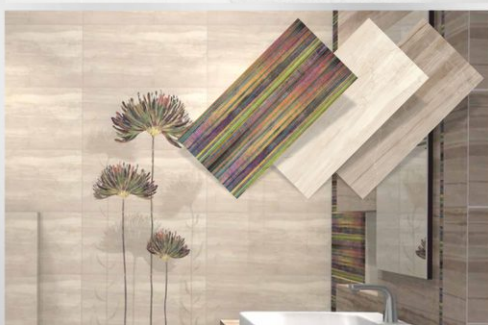

259,-/m² OBKLAD SAVOY
30x60 cm, třída I