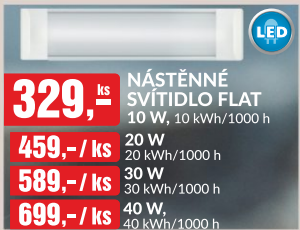

**29,- ks** MODULOO  
variabilní plastové květináče  
různých velikostí

**59,- ks** BYLINKY MIX  
Ø K 14 cm

**49,- ks** SKALNÍČKY MIX  
Ø K 11, směs vytrvalých rostlin  
do truhlíku a skalky

**SVÍTIDLA A KOUPELNOVÝ NÁBYTEK**

**899,- ks** 1249,- / ks

STROPNÍ SVÍTIDLO 48 cm  
38 cm, 24 kWh/1000h 36 kWh/1000h

**999,- ks** 1449,- / ks

STROPNÍ SVÍTIDLO 49 cm  
39 cm, 24 kWh/1000h 36 kWh/1000h

**329,- ks** NÁSTĚNNÉ  
SVÍTIDLO FLAT  
10 W, 10 kWh/1000 h  
**459,- / ks** 20 W  
20 kWh/1000 h  
**589,- / ks** 30 W  
30 kWh/1000 h  
**699,- / ks** 40 W,  
40 kWh/1000 h