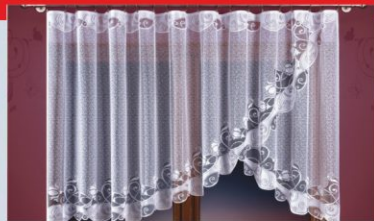

1399,- / ks

NÁSTAVEC NIKN83

ZÁCLONY, DEKY A KOBERCE

★ Zboží není dostupné v Ostravě

Koberce nejsou dostupné v Praze Stodůlkách a Ostravě

více v našem e-shopu

baumax.cz

239,- Kč **ŽAKÁROVÉ ZÁCLONY**
300x150 cm ★